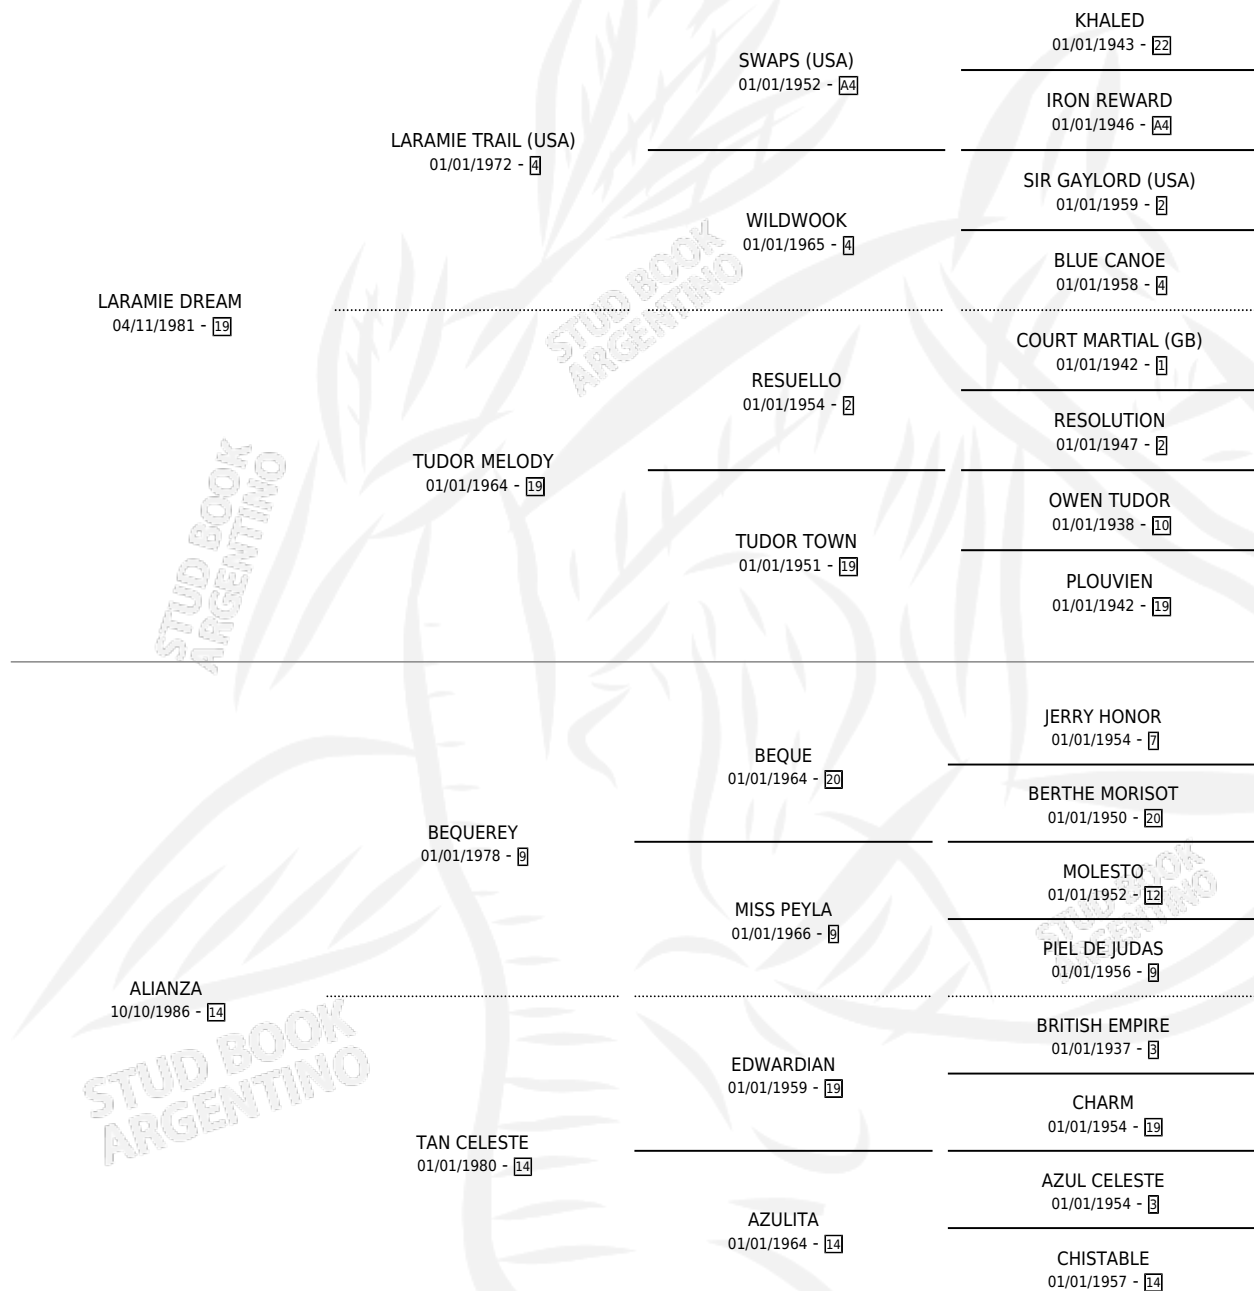

TERACUA

por LARAMIE DREAM y ALIANZA por BEQUEREY

Argentina · Hembra · Zaino · SP · 26/09/1991
Familia 14-c · Volumen 34

ESTADO

TIPIFICACIÓN SANGUÍNEA	X
TIPIFICACIÓN POR ADN	X
PASAPORTE	X
IDENTIFICACIÓN POR MICROCHIP	X
REPRODUCTOR	X

Lugar de nacimiento: La Colorada

Criador: La Colorada

PEDIGREE

TERACUA

Datos oficiales del Stud Book Argentino

Documento generado el 03/05/2026

studbook.org.ar