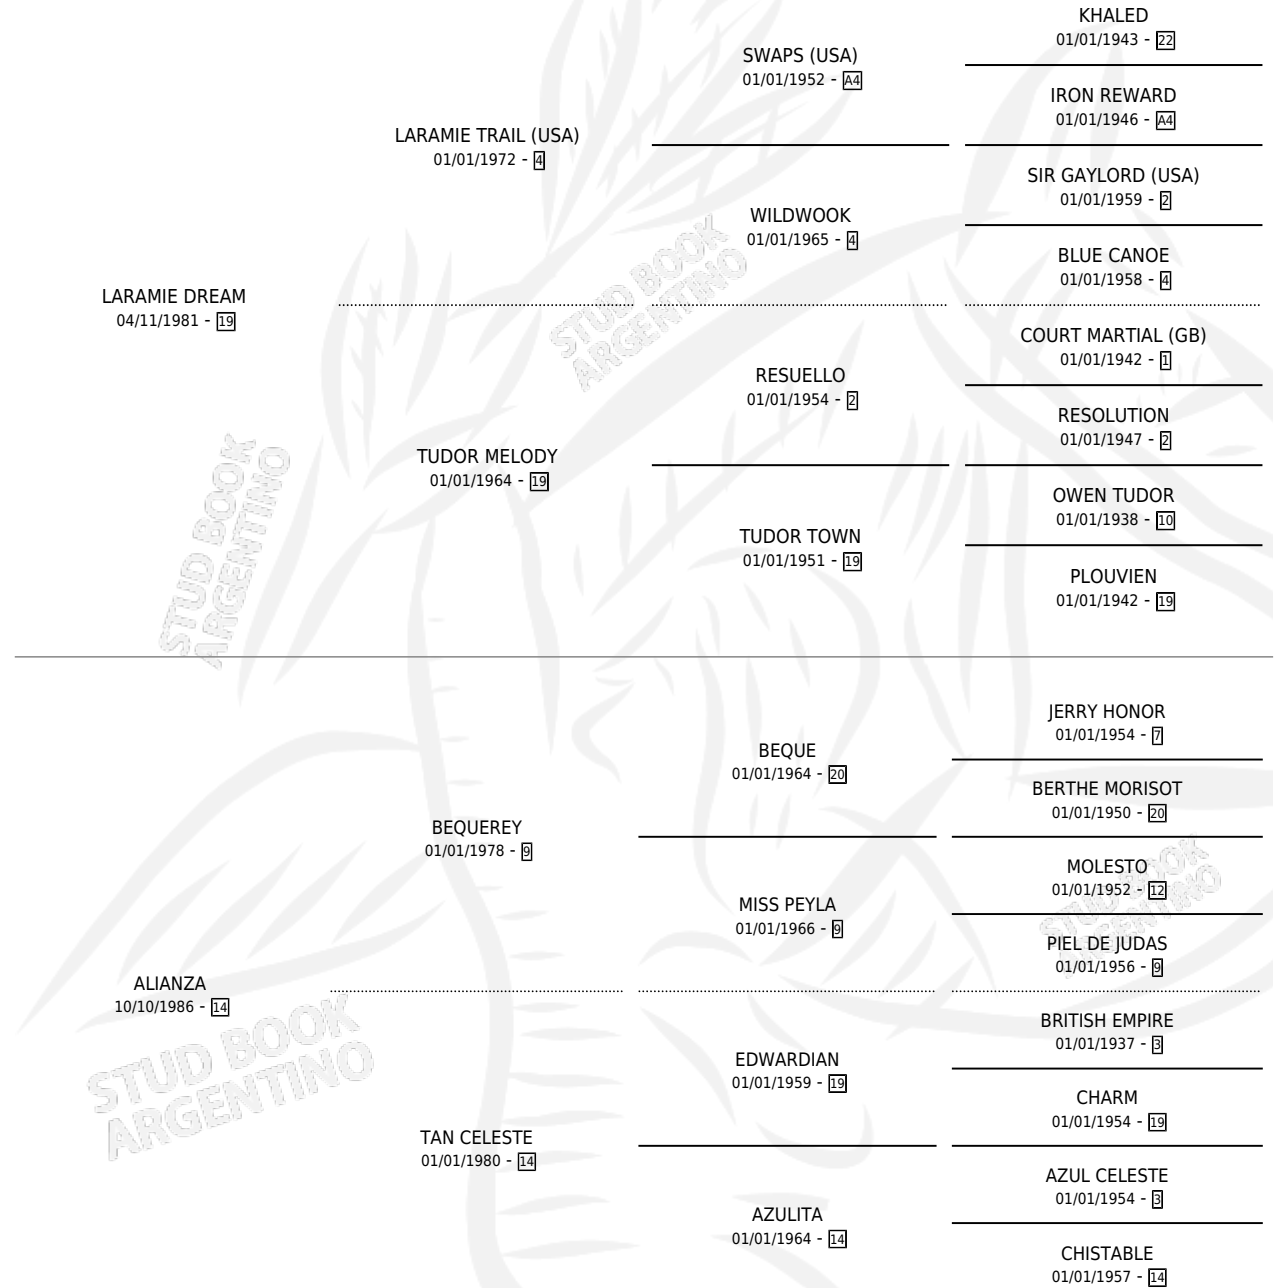

TERACUA

por LARAMIE DREAM y ALIANZA por BEQUEREY

Argentina · Hembra · Zaino · SP · 26/09/1991
Familia 14-c · Volumen 34

ESTADO

TIPIFICACIÓN SANGUÍNEA	X
TIPIFICACIÓN POR ADN	X
PASAPORTE	X
IDENTIFICACIÓN POR MICROCHIP	X
REPRODUCTOR	X

Lugar de nacimiento: La Colorada

Criador: La Colorada

PEDIGREE

TERACUA

Datos oficiales del Stud Book Argentino

Documento generado el 05/05/2026

studbook.org.ar