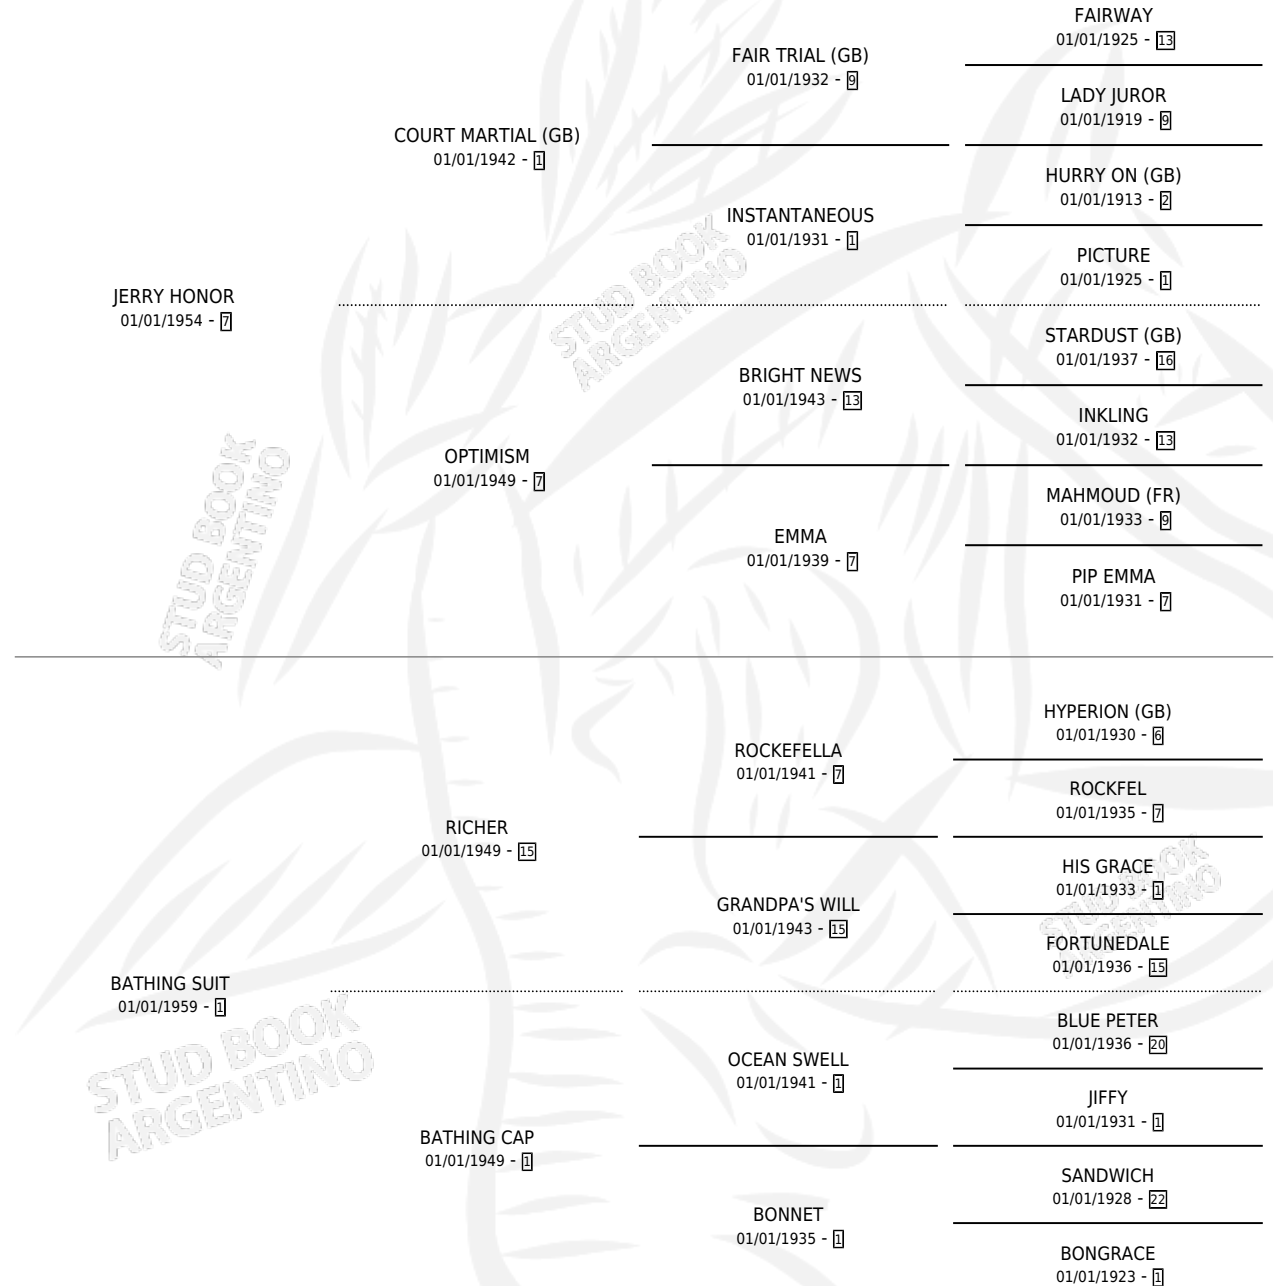

BATHIJERRY

por **JERRY HONOR** y **BATHING SUIT** por **RICHER**

Argentina · Hembra · Zaino Doradillo · SP · 11/09/1971
Familia 1-I · Volumen 27

ESTADO

TIPIFICACIÓN SANGUÍNEA	X
TIPIFICACIÓN POR ADN	X
PASAPORTE	X
IDENTIFICACIÓN POR MICROCHIP	X
REPRODUCTOR	✓

Lugar de nacimiento: Campo particular

Criador: La Biznaga

~

HIJOS

	MACHOS	HEMBRAS
9 NACIERON	4	5
7 CORRIERON	4	3
7 GANARON	4	3

2	1	0
GANADORES CL	GANADORES GR	GANADORES G1

PEDIGREE

S