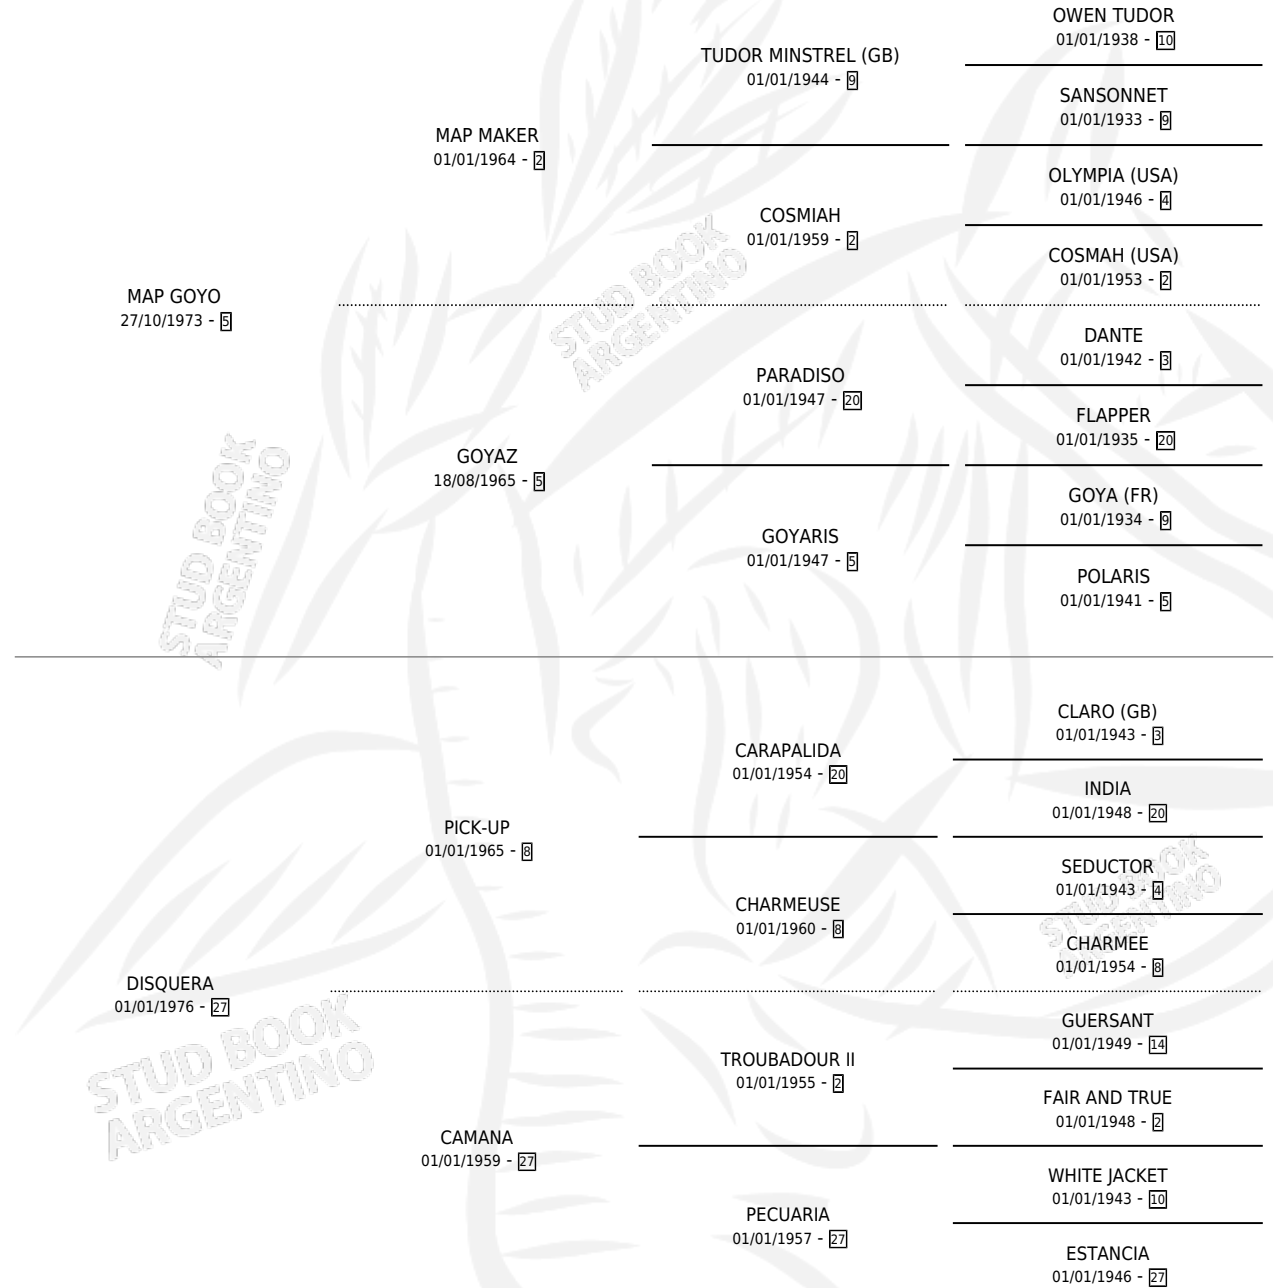

MAP AZAR

por MAP GOYO y DISQUERA por PICK-UP

Argentina · Hembra · Zaino · SP · 13/10/1991
Familia 27-a · Volumen 34

ESTADO

TIPIFICACIÓN SANGUÍNEA	X
TIPIFICACIÓN POR ADN	X
PASAPORTE	X
IDENTIFICACIÓN POR MICROCHIP	X
REPRODUCTOR	X

Lugar de nacimiento: Nahuel

Criador: Nahuel

PEDIGREE

MAP AZAR

Datos oficiales del Stud Book Argentino

Documento generado el 06/05/2026

studbook.org.ar