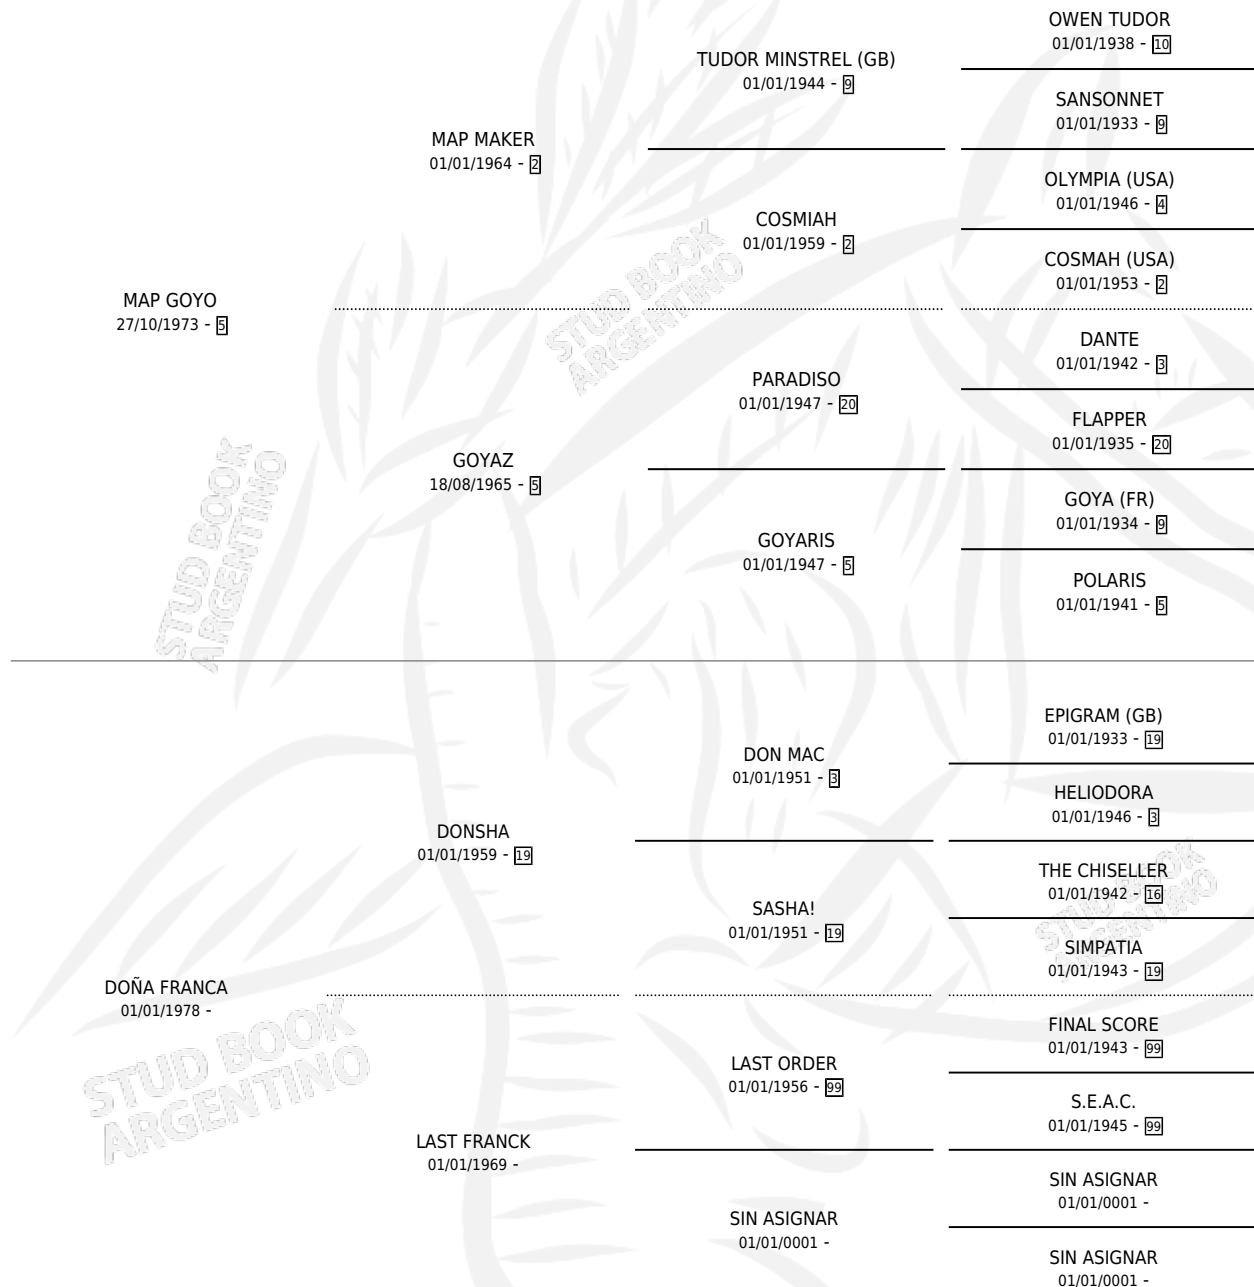

# MAP CUADRERO

por MAP GOYO y DOÑA FRANCA por DONSHA

Argentina · Macho · Zaino · SP · 13/10/1991  
Familia · Volumen 34

## ESTADO

TIPIFICACIÓN SANGUÍNEA	X
TIPIFICACIÓN POR ADN	X
PASAPORTE	X
IDENTIFICACIÓN POR MICROCHIP	X
REPRODUCTOR	X

**Lugar de nacimiento:** Nahuel

**Criador:** Nahuel

## PEDIGREE