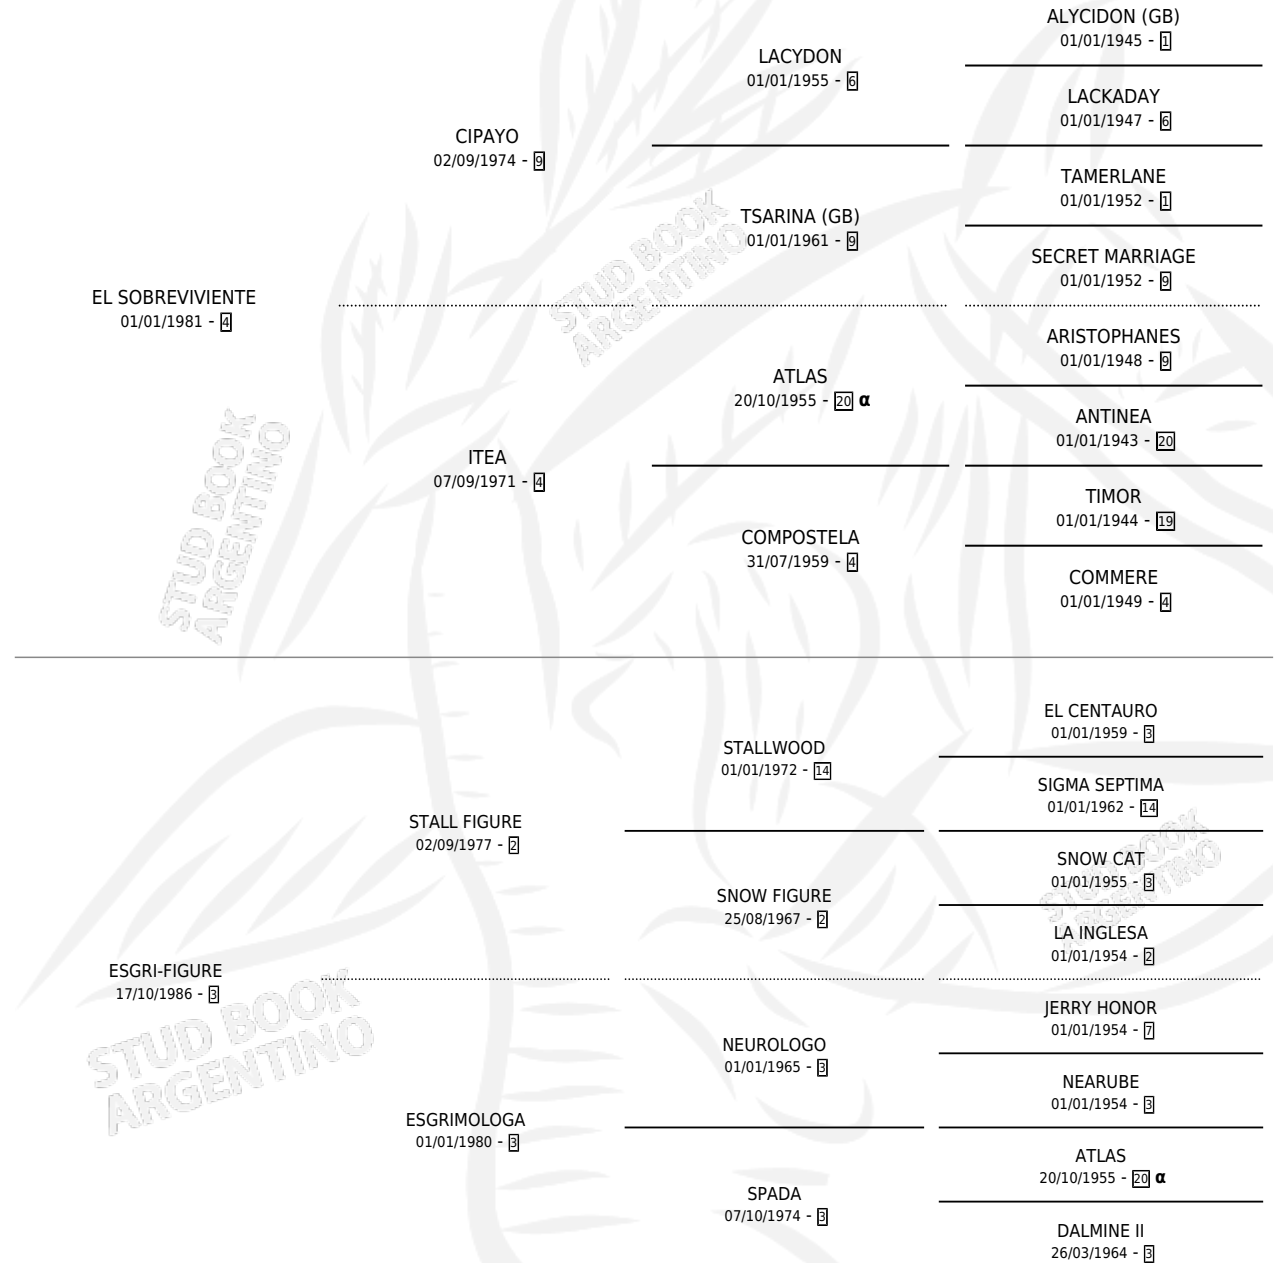

SOBRE FIGURE

por **EL SOBREVIVIENTE** y **ESGRI-FIGURE** por **STALL FIGURE**

Argentina · Macho · Zaino · SP · 20/10/1991
Familia 3-h · Volumen 34

ESTADO

TIPIFICACIÓN SANGUÍNEA	X
TIPIFICACIÓN POR ADN	X
PASAPORTE	X
IDENTIFICACIÓN POR MICROCHIP	X
REPRODUCTOR	X

Lugar de nacimiento: Sol de Mayo

Criador: Bertero Raul Hector

PEDIGREE

INBREEDING : α

SOBRE FIGURE

Datos oficiales del Stud Book Argentino

Documento generado el 05/05/2026

studbook.org.ar