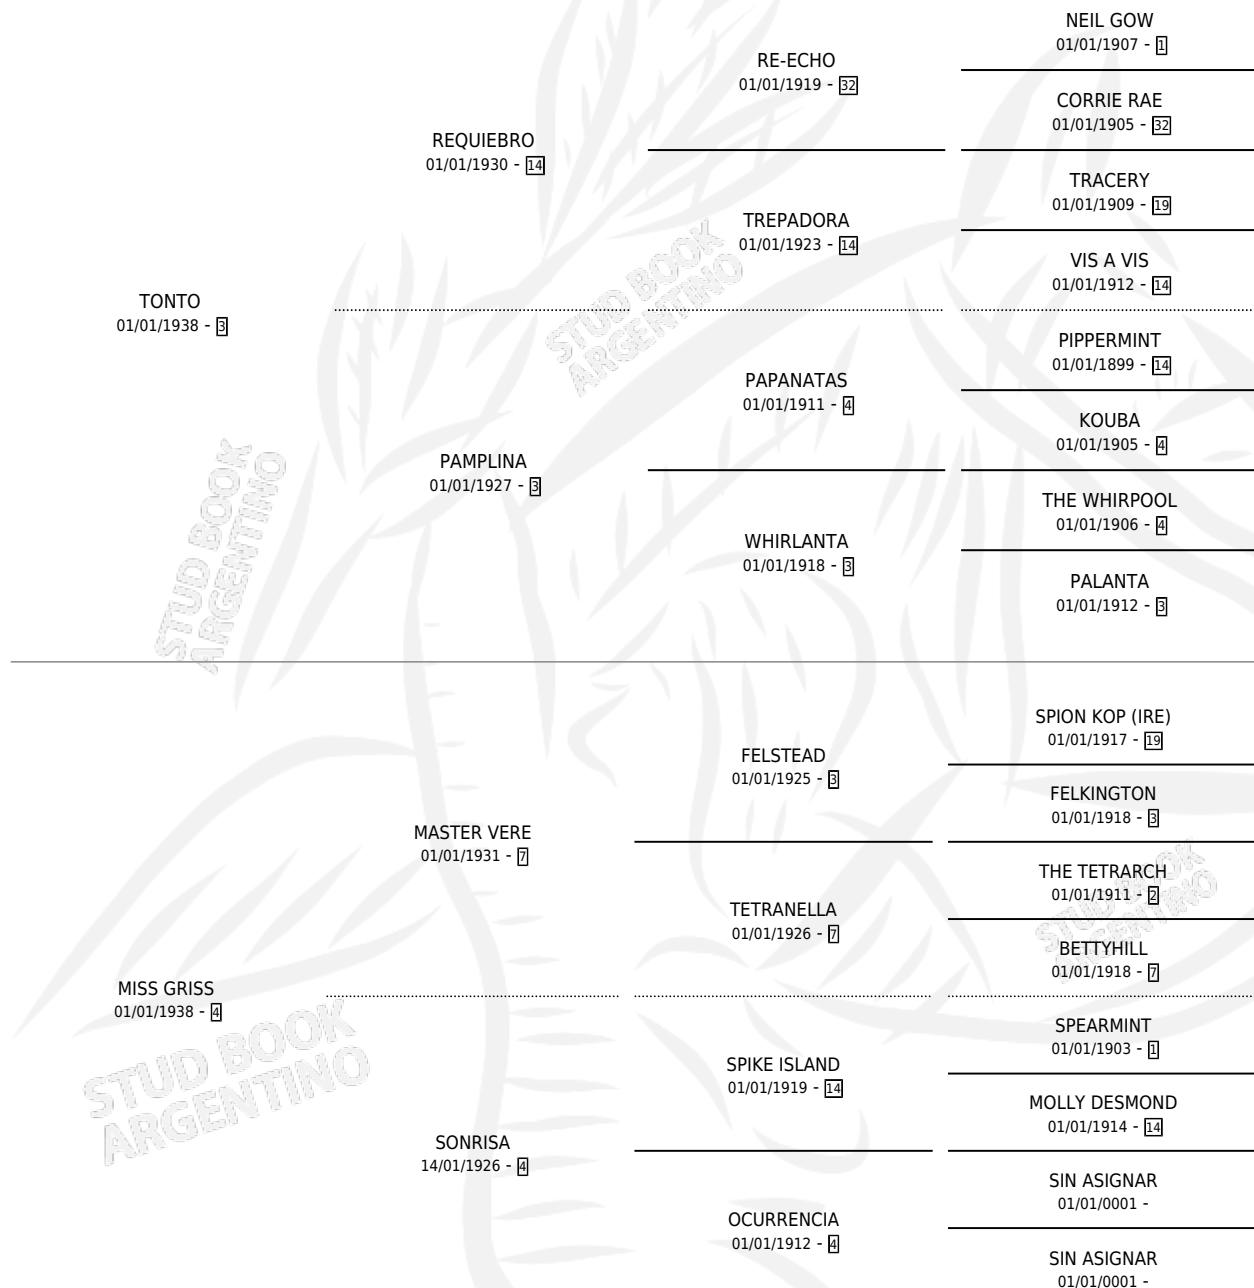

MOJICON

por TONTO y MISS GRISS por MASTER VERE

Argentina · Macho · Tordillo · SP · 01/01/1949
Familia 4-b · Volumen 20

ESTADO

TIPIFICACIÓN SANGUÍNEA	X
TIPIFICACIÓN POR ADN	X
PASAPORTE	X
IDENTIFICACIÓN POR MICROCHIP	X
REPRODUCTOR	✓

Lugar de nacimiento: Campo particular

Criador: Sin dato

~

HIJOS

	MACHOS	HEMBRAS
3 NACIERON	1	2

SIN ACTUACIONES

PEDIGREE

SERVICIOS PADRILLO