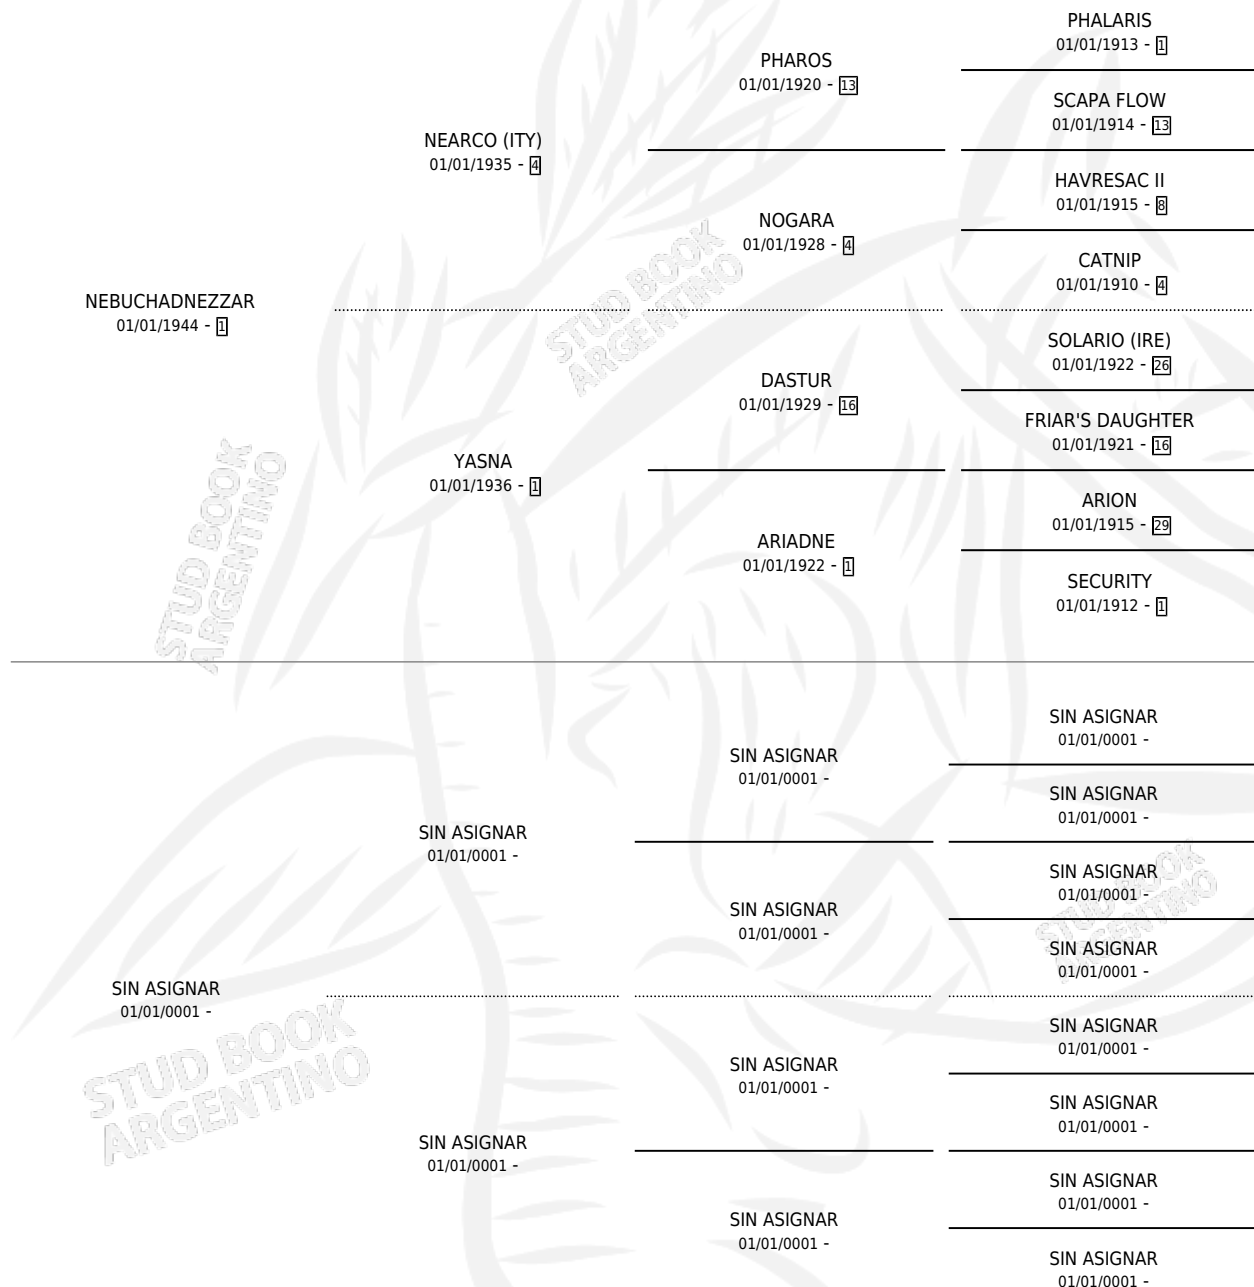

NILAVI

por NEBUCHADNEZZAR y SIN ASIGNAR por SIN ASIGNAR

Argentina · Hembra · Zaino · SP · 21/11/1960
Familia 8 · Volumen 24

ESTADO

TIPIFICACIÓN SANGUÍNEA	X
TIPIFICACIÓN POR ADN	X
PASAPORTE	X
IDENTIFICACIÓN POR MICROCHIP	X
REPRODUCTOR	✓

Lugar de nacimiento: Campo particular

Criador: Sin dato

~

HIJOS

	MACHOS	HEMBRAS
9 NACIERON	6	3
3 CORRIERON	2	1
3 GANARON	2	1
0 GANADORES CL	0 GANADORES GR	0 GANADORES G1

PEDIGREE

S

cimientos 9 / Efectividad 75.00%

PADRILLO	PRODUCTO	CRIADOR	1ER SERVICIO	ÚLTIMO SERVICIO
BLAZER	NILOVEO (M Z, 08/10/1965)		SIN DATO	
BLAZER	•MURIÓ EL 01/07/1997•			
Datos oficiales del Stud Book Argentino				
Documento generado el 04/05/2026				
ARRET	ORREN LA VE (H A, 11/11/1974)		SIN DATO	
ARRET	•MURIÓ EL 01/07/2006•			
ARRET	ARRE TE VE (M Z, 19/11/1973)		SIN DATO	
ARRET	•MURIÓ EL 01/07/2005•			
ARRET	ARRET LO VE (M Z, 07/11/1972)		SIN DATO	
ARRET	•MURIÓ EL 01/07/2004•			
ARRET	YA LAVEO (H Z, 06/11/1971)		SIN DATO	
ARRET	•MURIÓ EL 01/07/2003•			
ARRET	ARRE NEBUCHA (M A, 01/11/1970)		SIN DATO	
ARRET	•MURIÓ EL 01/07/2002•			
BLAZER	AHORA VEO (M Z, 12/11/1969)		SIN DATO	
BLAZER	•MURIÓ EL 01/07/2001•			
BLAZER	BENTONITA (H Z, 07/10/1968)		SIN DATO	
BLAZER	•MURIÓ EL 01/07/2000•			
BLAZER	SILOVEO (M A, 08/09/1967)		SIN DATO	
BLAZER	•MURIÓ EL 01/07/1999•			
ARRET	∅			