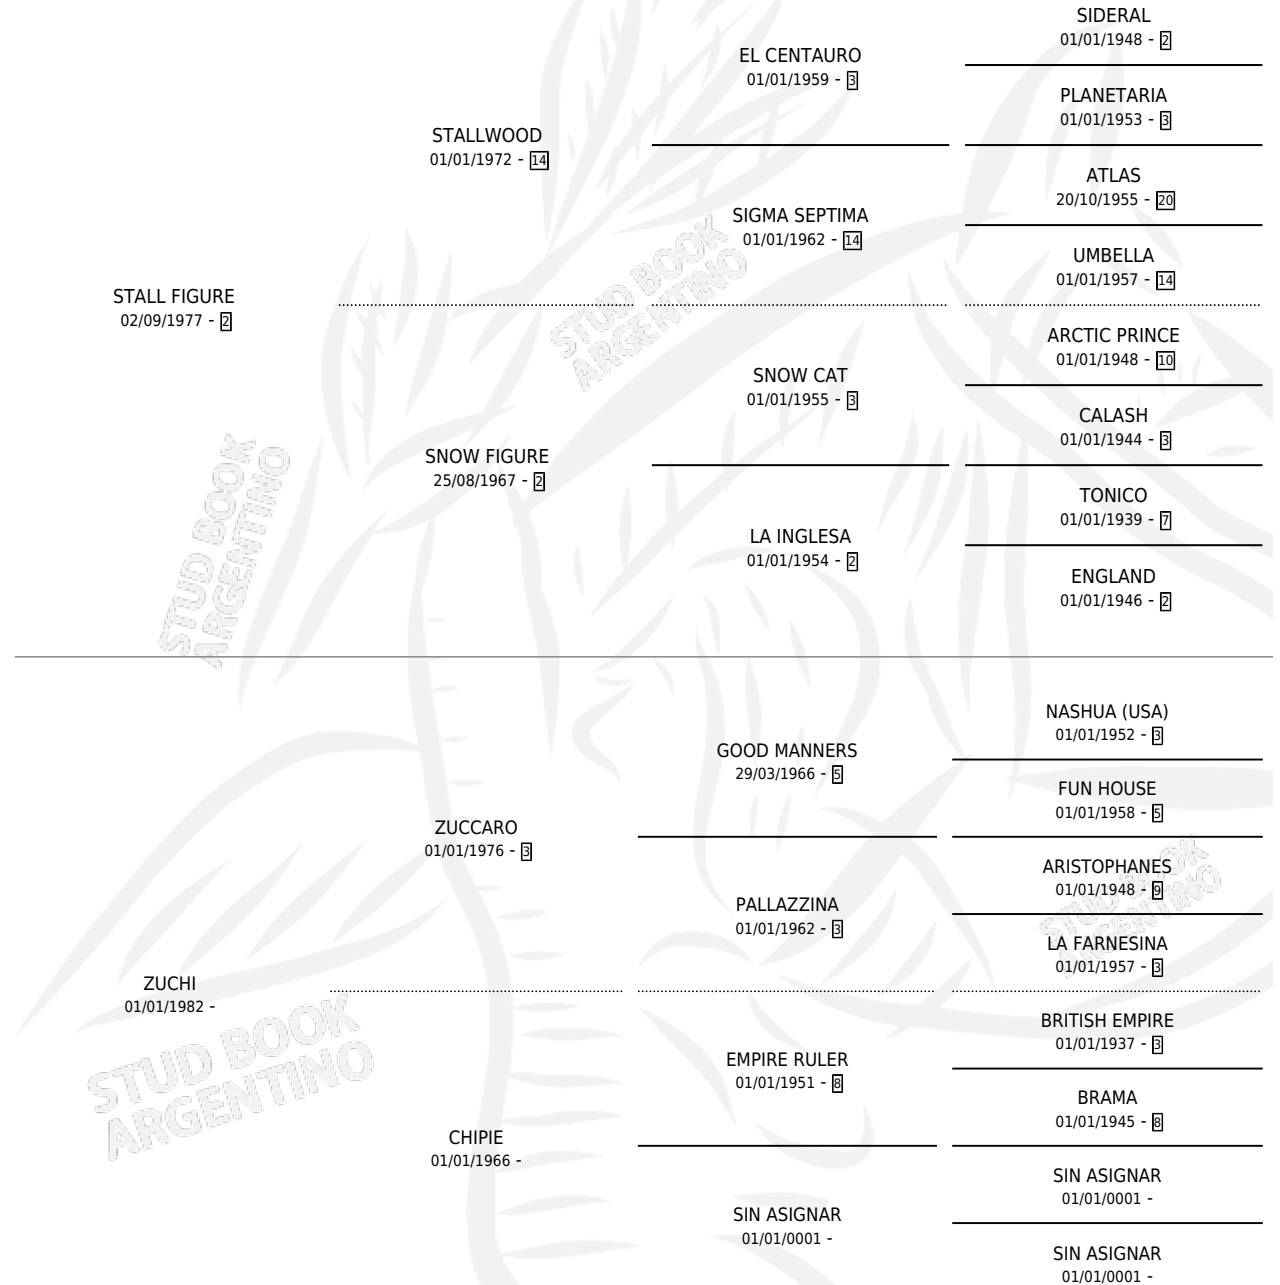

SOBRE MALON

por **STALL FIGURE** y **ZUCHI** por **ZUCCARO**

Argentina · Macho · Alazan · SP · 15/10/1991
Familia · Volumen 34

ESTADO

TIPIFICACIÓN SANGUÍNEA	X
TIPIFICACIÓN POR ADN	X
PASAPORTE	X
IDENTIFICACIÓN POR MICROCHIP	X
REPRODUCTOR	X

Lugar de nacimiento: Sol de Mayo

Criador: Bertero Raul Hector

PEDIGREE

SOBRE MALON

Datos oficiales del Stud Book Argentino

Documento generado el 06/05/2026

studbook.org.ar