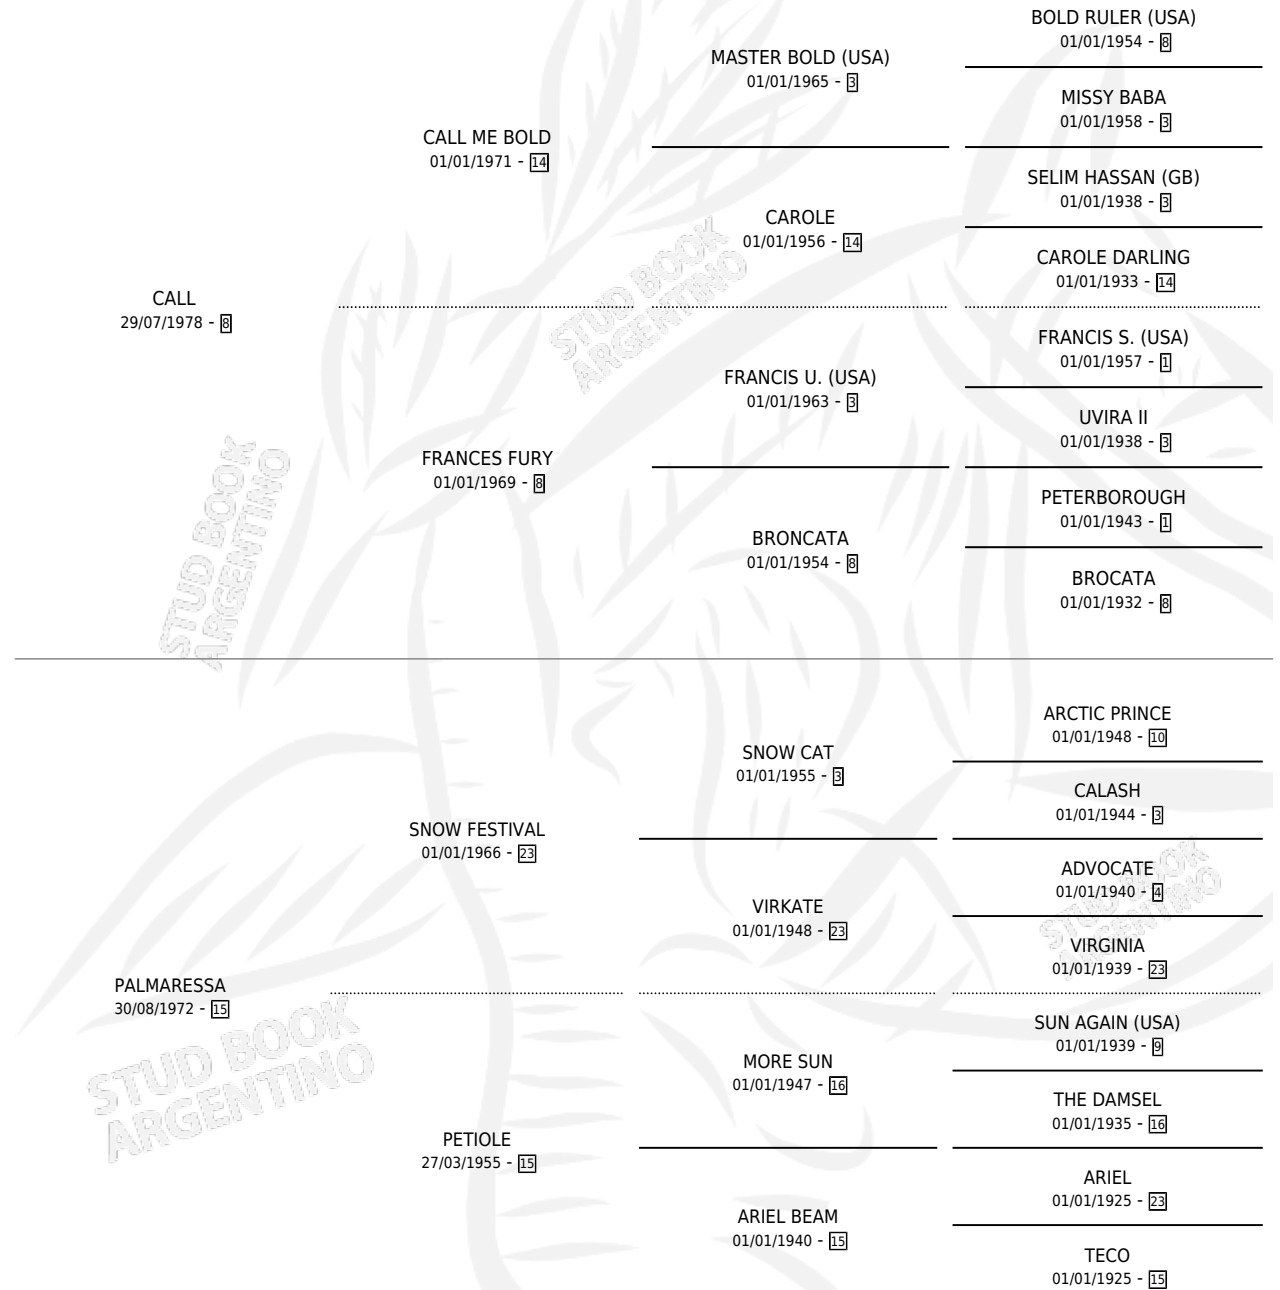

MEDIO DIA

por CALL y PALMARESSA por SNOW FESTIVAL

Argentina · Macho · Alazan Tostado · SP · 22/10/1991
Familia 15-d · Volumen 34

ESTADO

TIPIFICACIÓN SANGUÍNEA	X
TIPIFICACIÓN POR ADN	X
PASAPORTE	X
IDENTIFICACIÓN POR MICROCHIP	X
REPRODUCTOR	X

Lugar de nacimiento: El Tio

Criador: Harriott Alfredo

PEDIGREE

CAMPAÑA

Solo carreras oficiales de Argentina

POR EDAD

EDAD	CC	1°	2°	3°	4°	5°	NP	CLC	CLG	CLCG1	CLGG1	IMPORTE	GANANCIA / CC
4 AÑOS	1	0	0	0	0	0	1	0	0	0	0	\$0	\$0
5 AÑOS	1	0	0	0	0	0	1	0	0	0	0	\$0	\$0
TOTALES	2	0	0	0	0	0	2	0	0	0	0	\$0	\$0
%		0.0%	0.0%	0.0%	0.0%	0.0%	100%	0.0%	0.0%	0.0%	0.0%		