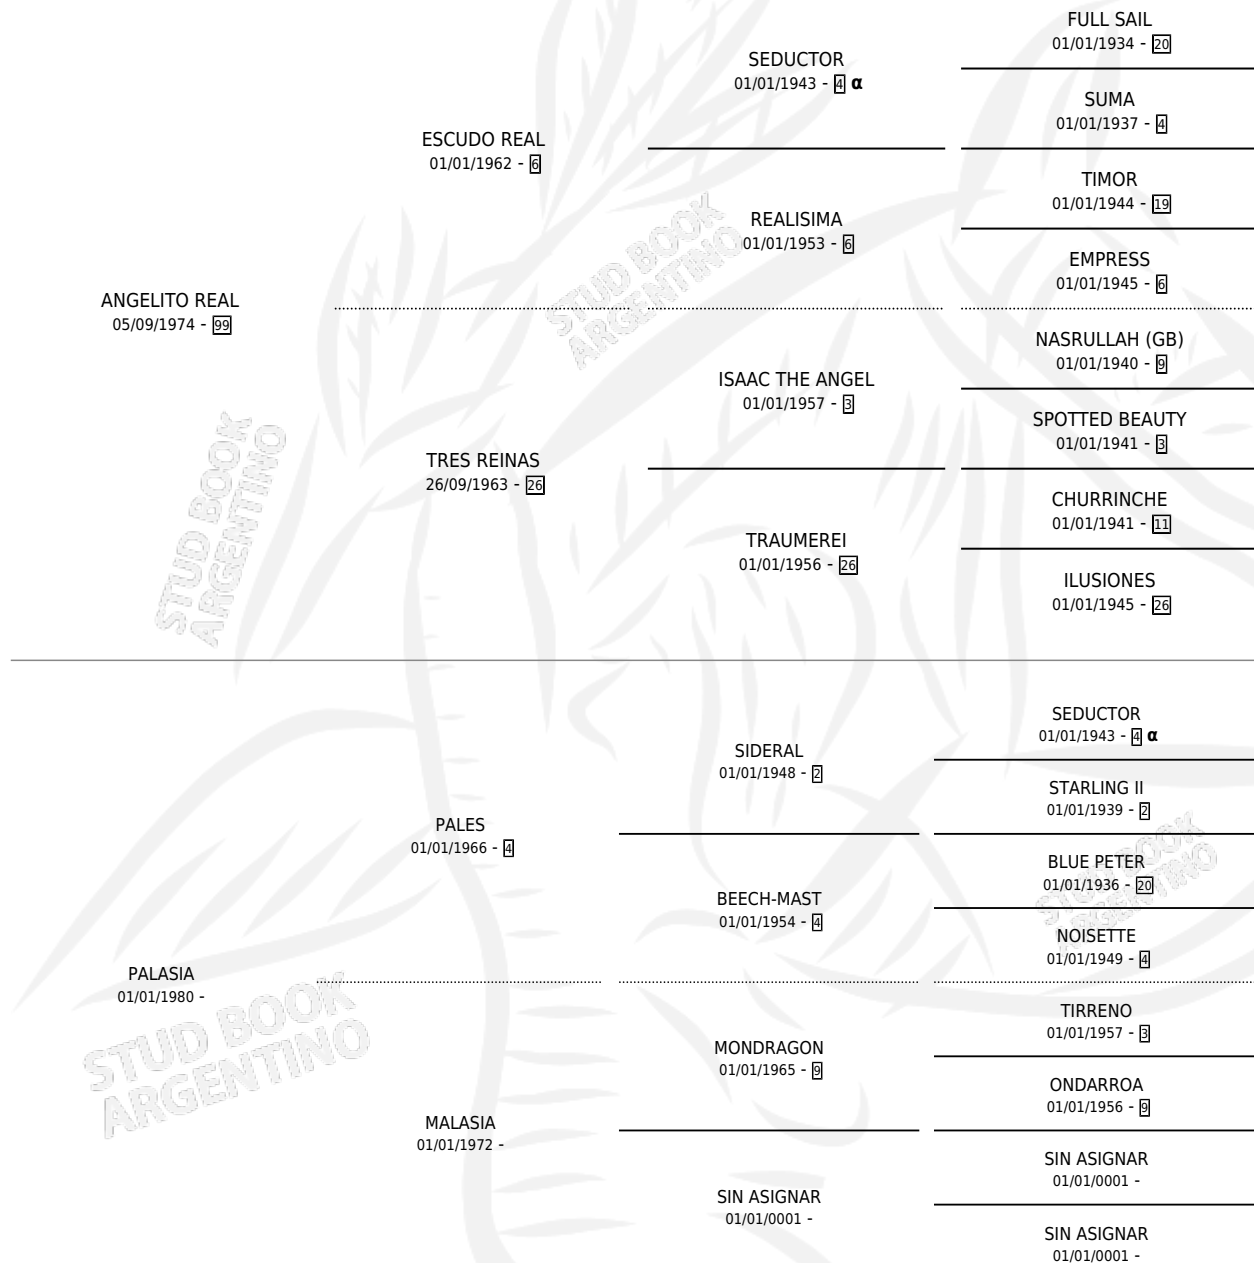

# ANGELITO MALO

por ANGELITO REAL y PALASIA por PALES

Argentina · Macho · Alazan · SP · 25/09/1991  
Familia · Volumen 34

## ESTADO

TIPIFICACIÓN SANGUÍNEA	X
TIPIFICACIÓN POR ADN	X
PASAPORTE	X
IDENTIFICACIÓN POR MICROCHIP	X
REPRODUCTOR	X

**Lugar de nacimiento:** La Alegria

**Criador:** Sin dato

## PEDIGREE

INBREEDING : α