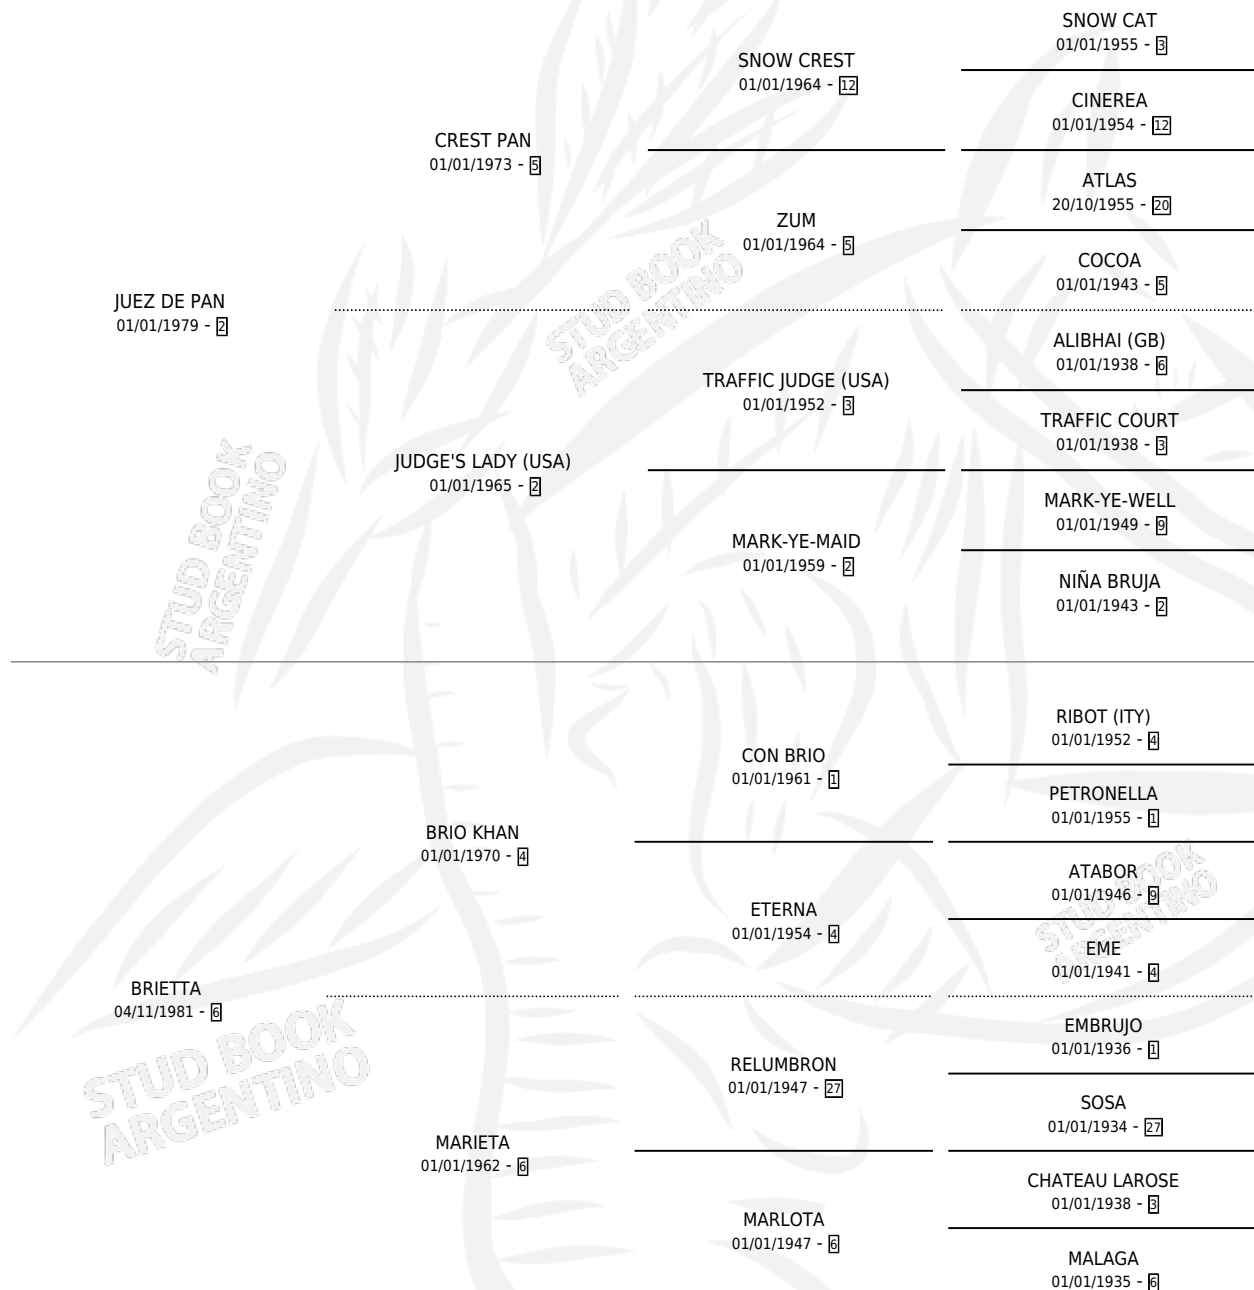

REGALO DEL JUEZ

por JUEZ DE PAN y BRIETTA por BRIO KHAN

Argentina · Macho · Alazan · SP · 01/10/1991
Familia 6 · Volumen 34

ESTADO

TIPIFICACIÓN SANGUÍNEA	X
TIPIFICACIÓN POR ADN	X
PASAPORTE	X
IDENTIFICACIÓN POR MICROCHIP	X
REPRODUCTOR	X

Lugar de nacimiento: Don Tito

Criador: Sin dato

PEDIGREE

CAMPAÑA

Solo carreras oficiales de Argentina

POR EDAD

EDAD	CC	1°	2°	3°	4°	5°	NP	CLC	CLG	CLCG1	CLGG1	IMPORTE	GANANCIA / CC
4 AÑOS	2	0	0	0	0	0	2	0	0	0	0	\$0	\$0
TOTALES	2	0	0	0	0	0	2	0	0	0	0	\$0	\$0
%		0.0%	0.0%	0.0%	0.0%	0.0%	100%	0.0%	0.0%	0.0%	0.0%		