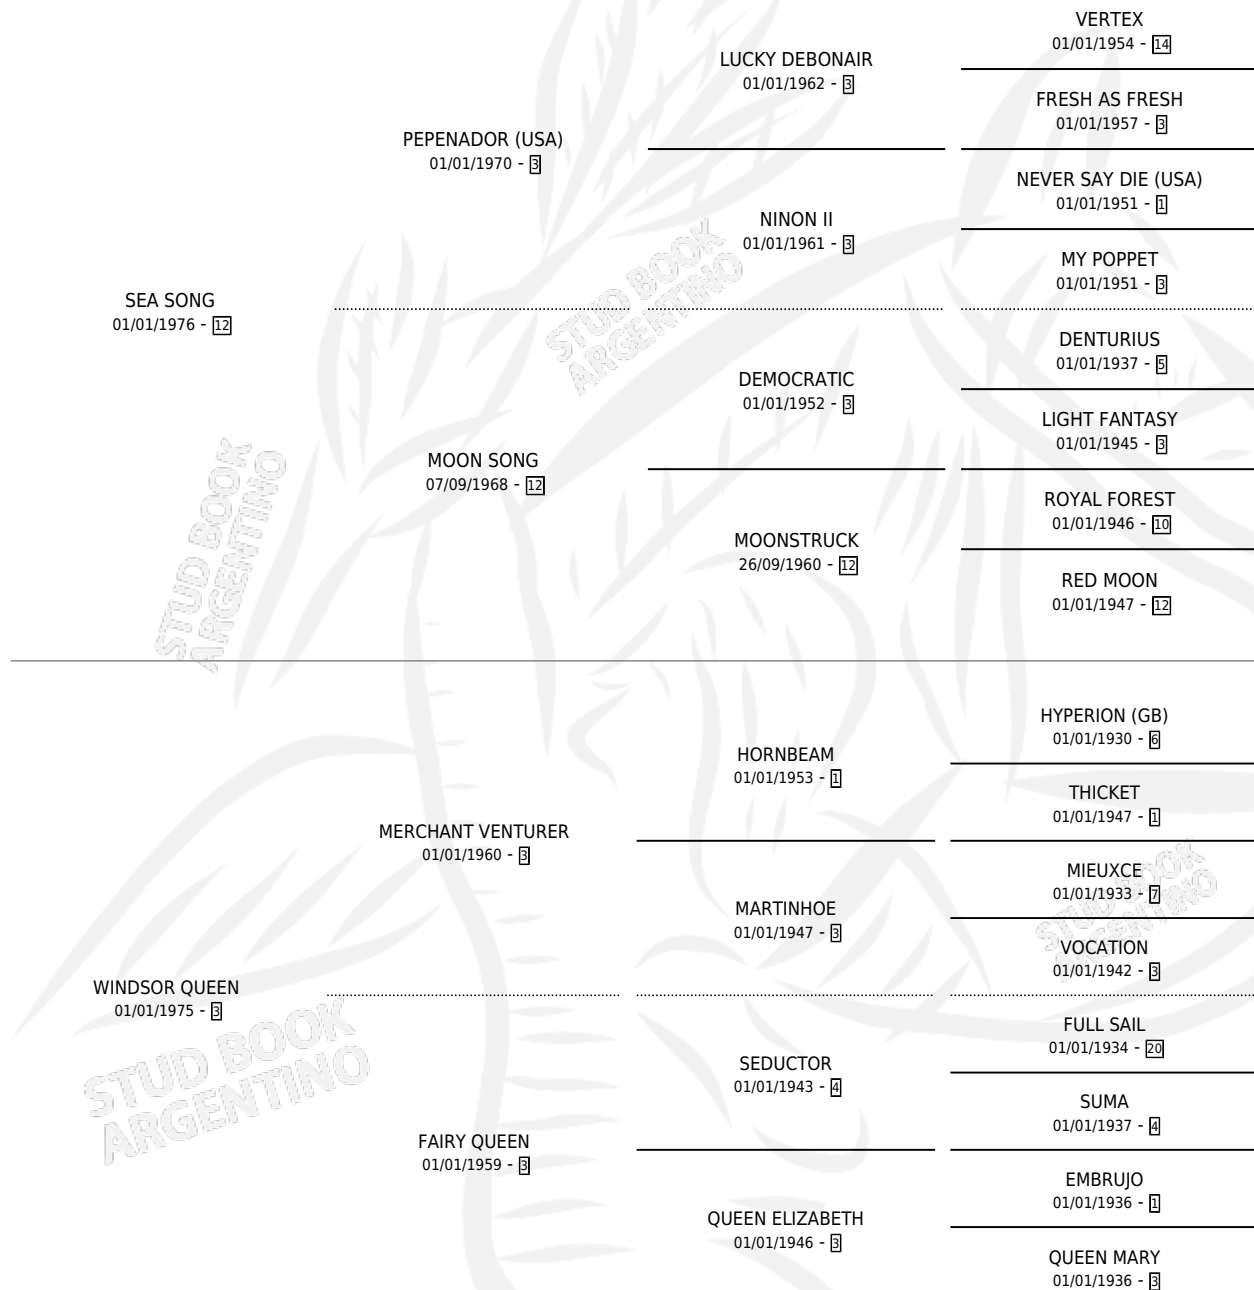

PRINCESS SONG

por SEA SONG y WINDSOR QUEEN por MERCHANT VENTURER

Argentina · Hembra · Alazan · SP · 13/10/1991
Familia 3-j · Volumen 34

ESTADO

TIPIFICACIÓN SANGUÍNEA	X
TIPIFICACIÓN POR ADN	X
PASAPORTE	X
IDENTIFICACIÓN POR MICROCHIP	X
REPRODUCTOR	X

Lugar de nacimiento: W.j.

Criador: Sin dato

PEDIGREE