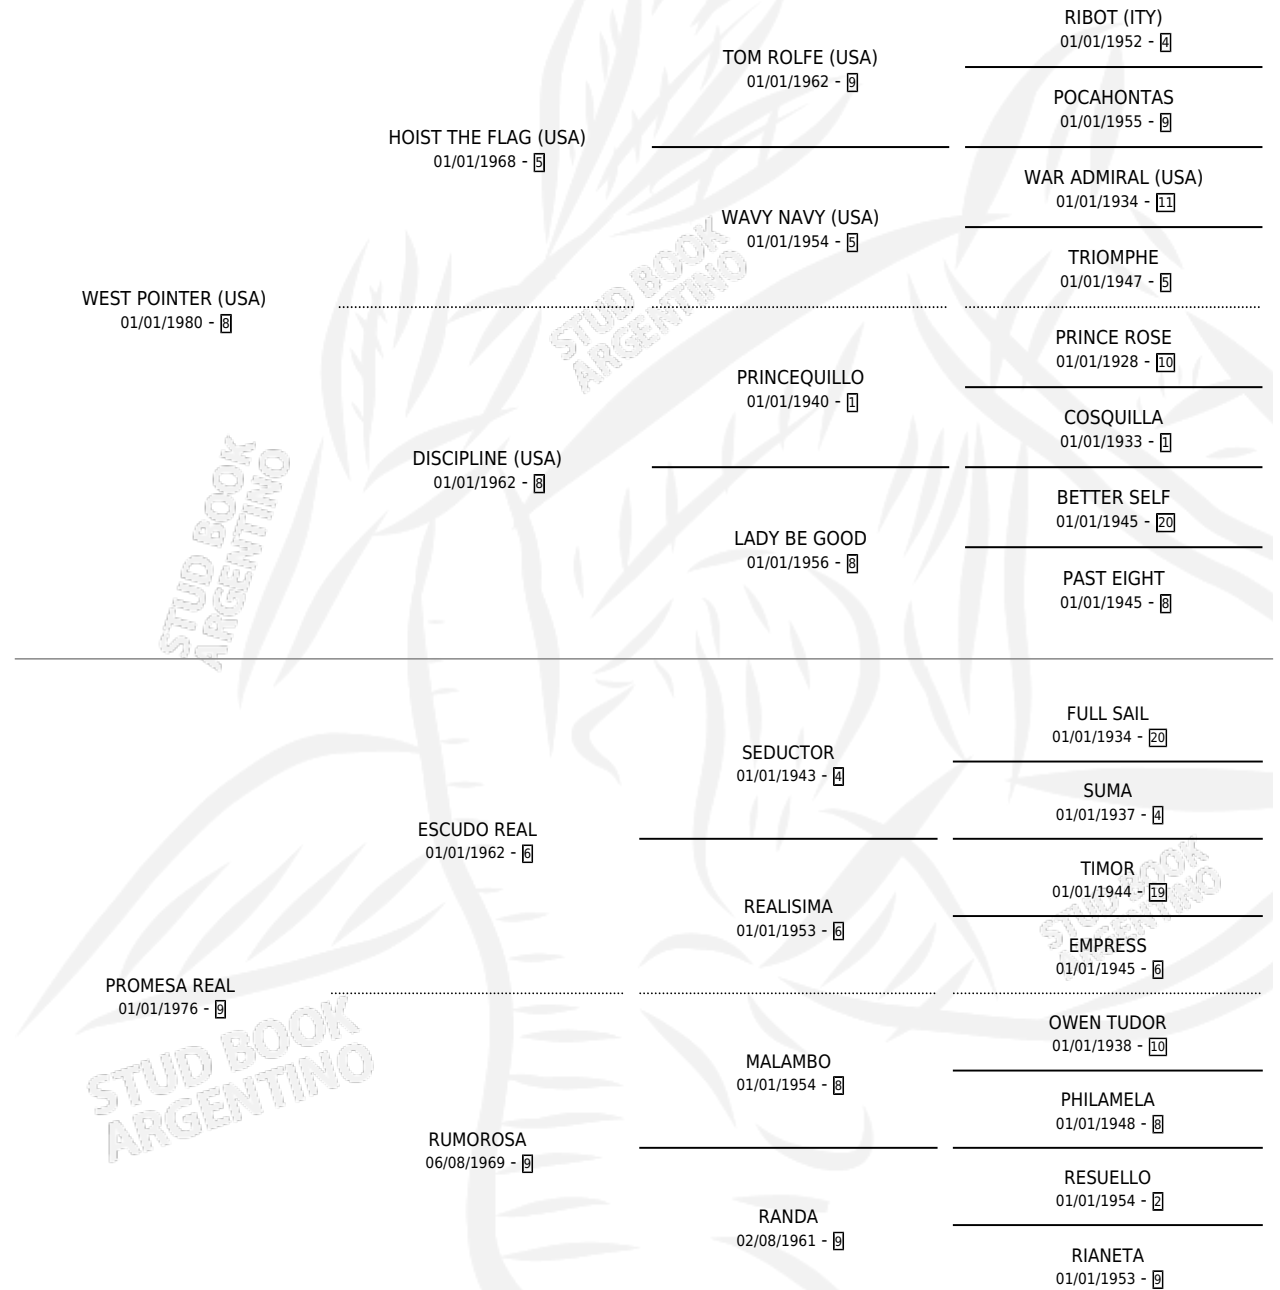

ILICITO

por **WEST POINTER (USA)** y **PROMESA REAL** por **ESCUDO REAL**

Argentina · Macho · Zaino · SP · 15/10/1991
Familia 9-g · Volumen 34

ESTADO

TIPIFICACIÓN SANGUÍNEA	X
TIPIFICACIÓN POR ADN	X
PASAPORTE	X
IDENTIFICACIÓN POR MICROCHIP	X
REPRODUCTOR	X

Lugar de nacimiento: Santa Micaela
Criador: Sin dato

PEDIGREE