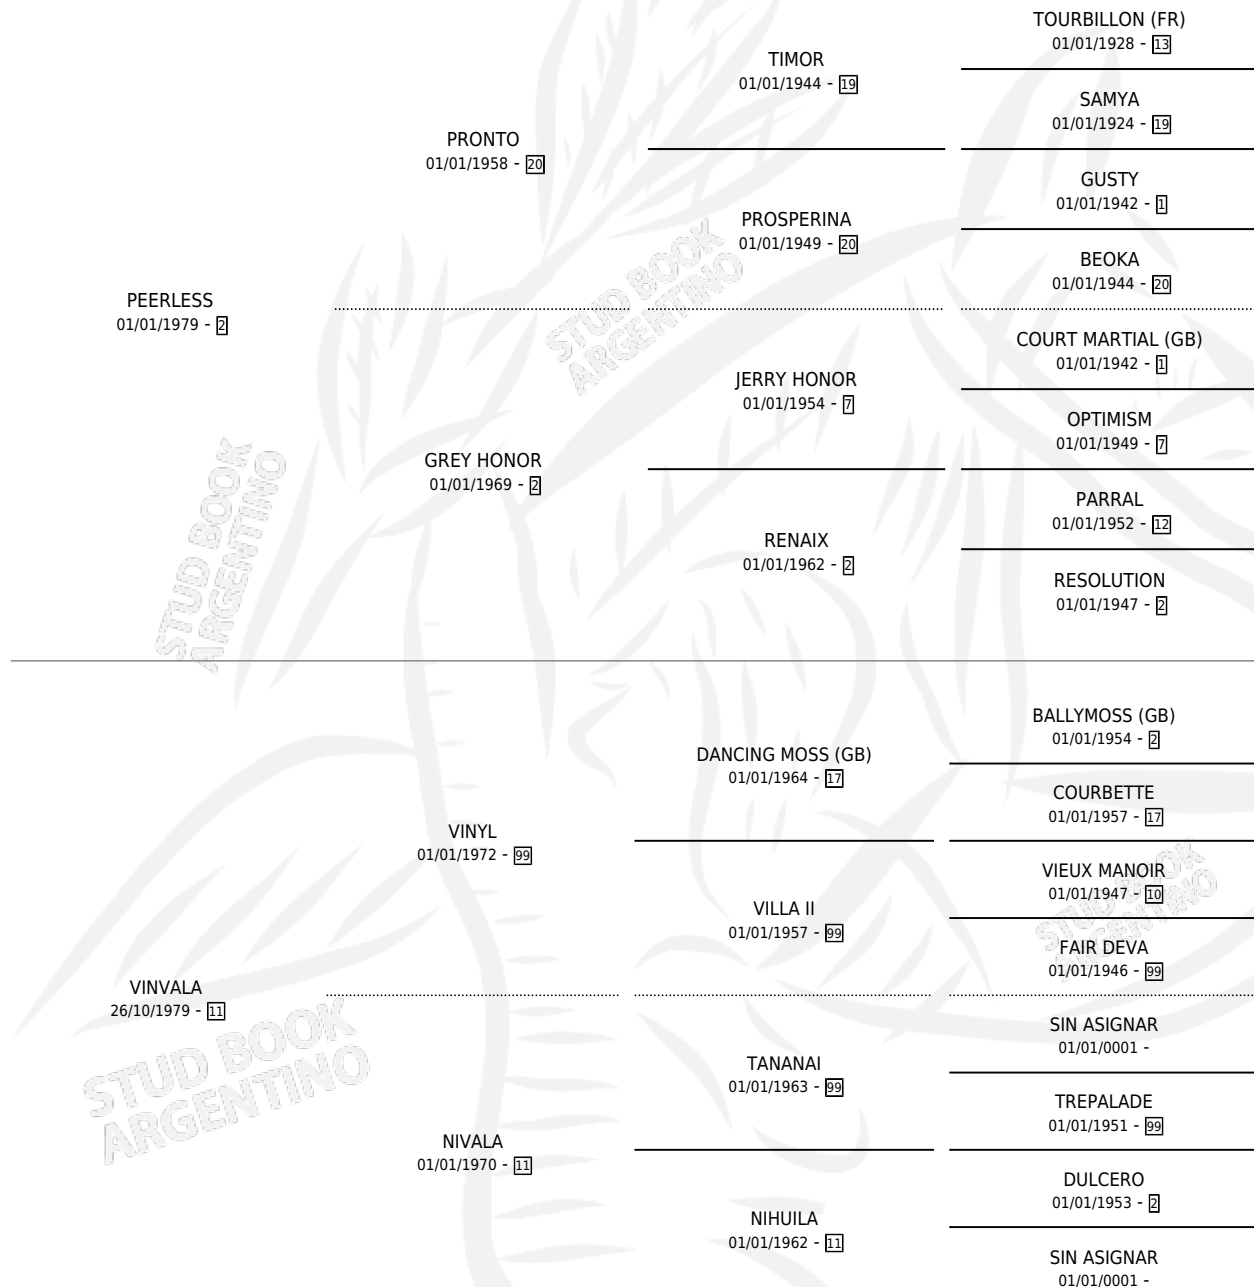

LINDA ROCIO

por PEERLESS y VINVALA por VINYL

Argentina · Hembra · Zaino Colorado · SP · 22/09/1991
Familia 11-d · Volumen 34

ESTADO

TIPIFICACIÓN SANGUÍNEA	✓
TIPIFICACIÓN POR ADN	X
PASAPORTE	X
IDENTIFICACIÓN POR MICROCHIP	X
REPRODUCTOR	✓

Lugar de nacimiento: Nihuil

Criador: Sin dato

~

HIJOS

	MACHOS	HEMBRAS
4 NACIERON	2	2
SIN ACTUACIONES		

PEDIGREE

S

mientos 4 / Efectividad 50.00%

PADRILLO	PRODUCTO	CRIADOR	1ER SERVICIO	ÚLTIMO SERVICIO
ESCALONADO	∅		18/11/2005	19/11/2005
LINDA ROCIO	∅		28/11/2004	30/11/2004
FRAUD TOSS	HERMOSA TOSS (H A, 07/10/2003)	SIN DATO	31/10/2002	01/11/2002
FRAUD TOSS	∅		06/10/2000	07/10/2000
FRAUD TOSS	ROCIADA TOSS (H ZC, 26/10/1999)	SIN DATO	02/11/1998	03/11/1998
FRAUD TOSS	∅		06/11/1996	06/11/1996
FRAUD TOSS	ROCIO TOSS (M ZC, 23/10/1996)	SIN DATO	24/11/1995	25/11/1995
FRAUD TOSS	ROCIO CALIDO (M Z, 08/10/1995)	SIN DATO	10/11/1994	10/11/1994