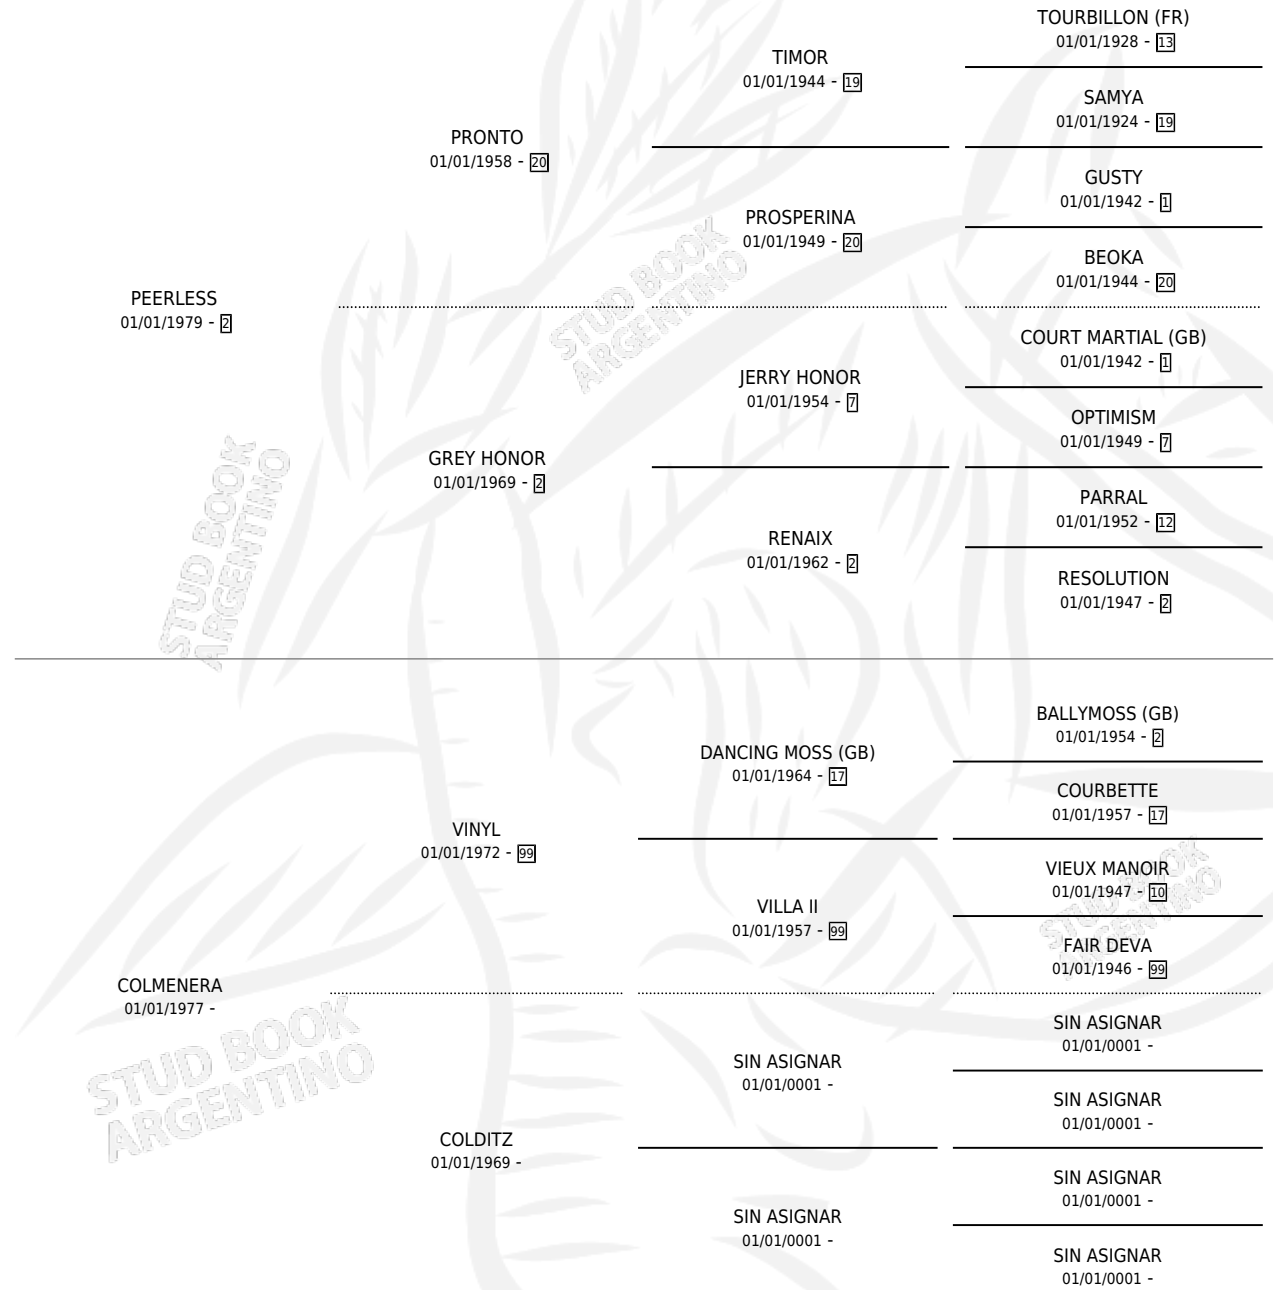

GRAN COLMENA

por PEERLESS y COLMENERA por VINYL

Argentina · Hembra · Tordillo · SP · 23/09/1991
Familia · Volumen 34

ESTADO

TIPIFICACIÓN SANGUÍNEA	X
TIPIFICACIÓN POR ADN	X
PASAPORTE	X
IDENTIFICACIÓN POR MICROCHIP	X
REPRODUCTOR	X

Lugar de nacimiento: Nihuil

Criador: Sin dato

PEDIGREE

GRAN COLMENA

Datos oficiales del Stud Book Argentino

Documento generado el 05/05/2026

studbook.org.ar