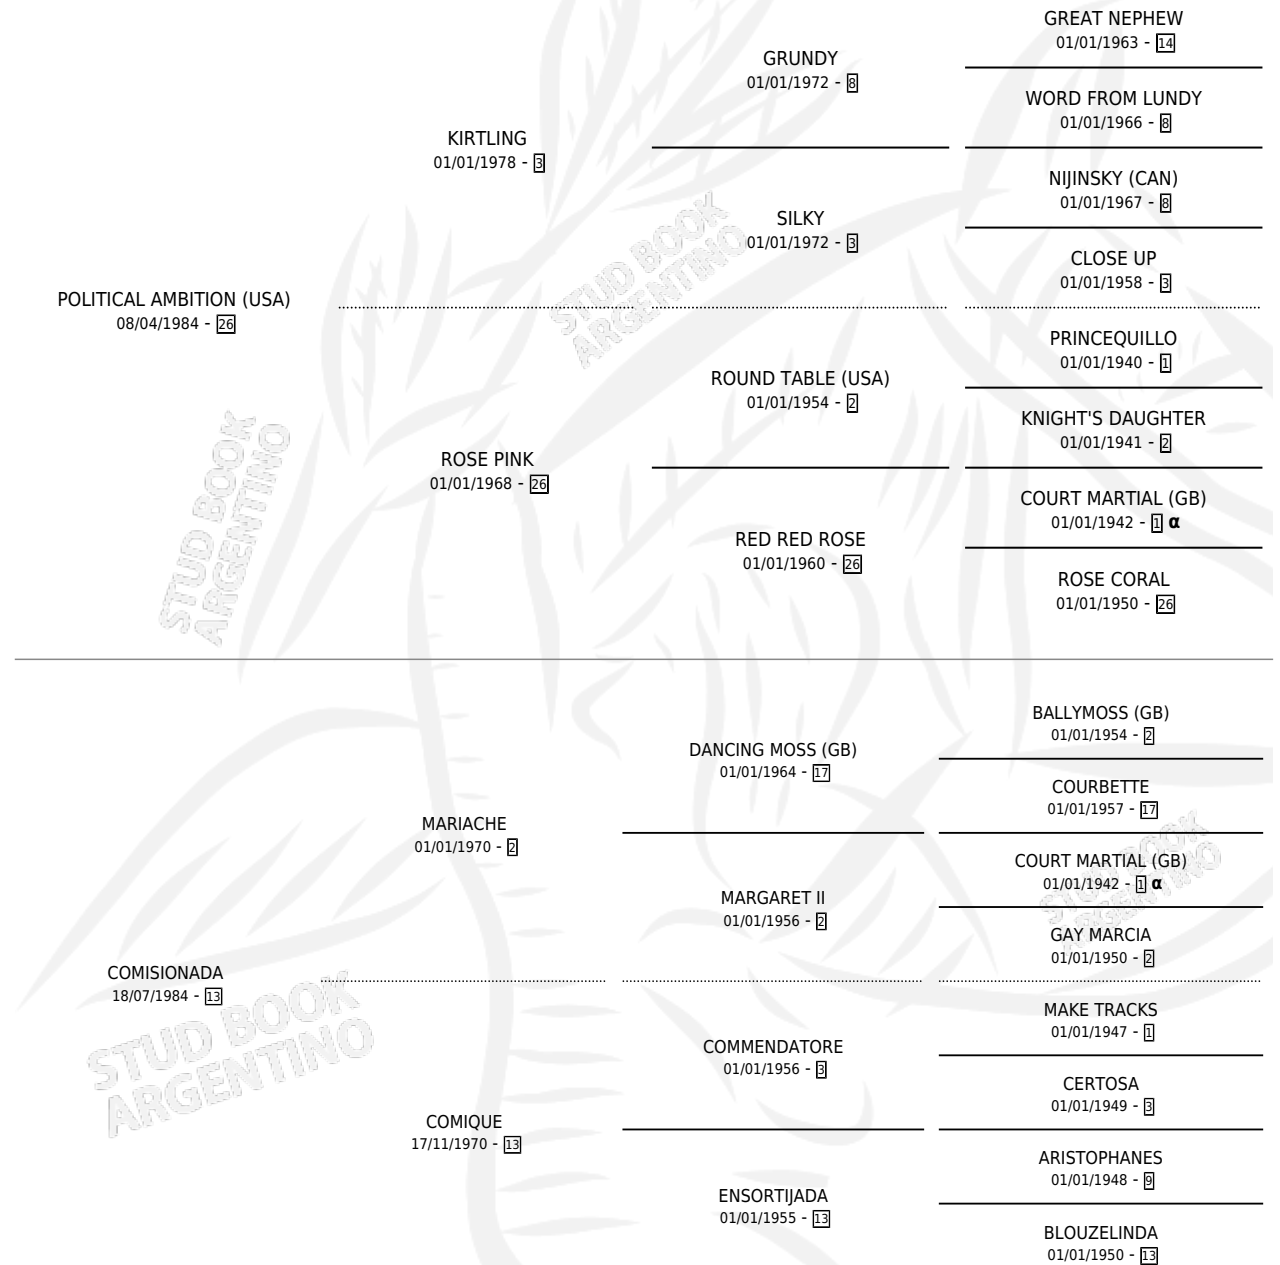

COMPARADO

por **POLITICAL AMBITION (USA)** y **COMISIONADA** por **MARIACHE**

Argentina · Macho · Alazan · SP · 26/09/1991
Familia 13-c · Volumen 34

ESTADO

TIPIFICACIÓN SANGUÍNEA	X
TIPIFICACIÓN POR ADN	X
PASAPORTE	X
IDENTIFICACIÓN POR MICROCHIP	X
REPRODUCTOR	X

Lugar de nacimiento: Vacacion

Criador: Vacacion

PEDIGREE

INBREEDING : α

COMPARADO

Datos oficiales del Stud Book Argentino

Documento generado el 25/04/2026

studbook.org.ar