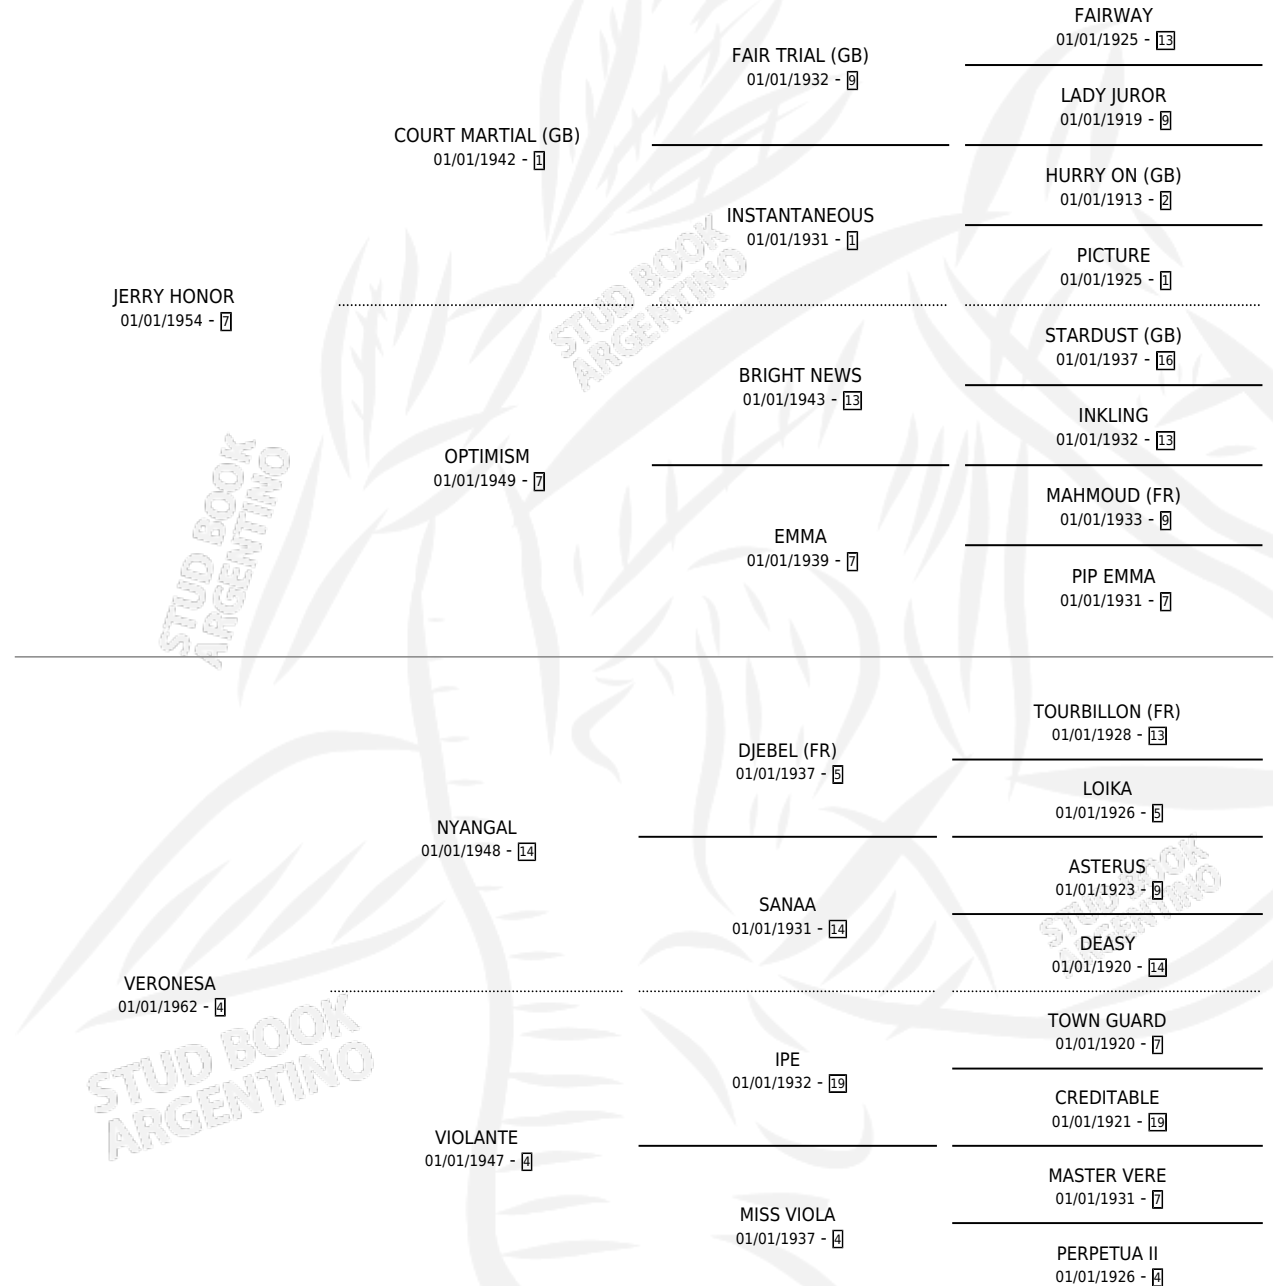

VIOLERA

por **JERRY HONOR** y **VERONESA** por **NYANGAL**

Argentina · Hembra · Tordillo · SP · 01/01/1971
Familia 4-b · Volumen 27

ESTADO

TIPIFICACIÓN SANGUÍNEA	X
TIPIFICACIÓN POR ADN	X
PASAPORTE	X
IDENTIFICACIÓN POR MICROCHIP	X
REPRODUCTOR	✓

Lugar de nacimiento: Campo particular

Criador: La Biznaga

~

HIJOS

	MACHOS	HEMBRAS
8 NACIERON	4	4
4 CORRIERON	3	1
4 GANARON	3	1

1	1	1
GANADORES CL	GANADORES GR	GANADORES G1

PEDIGREE