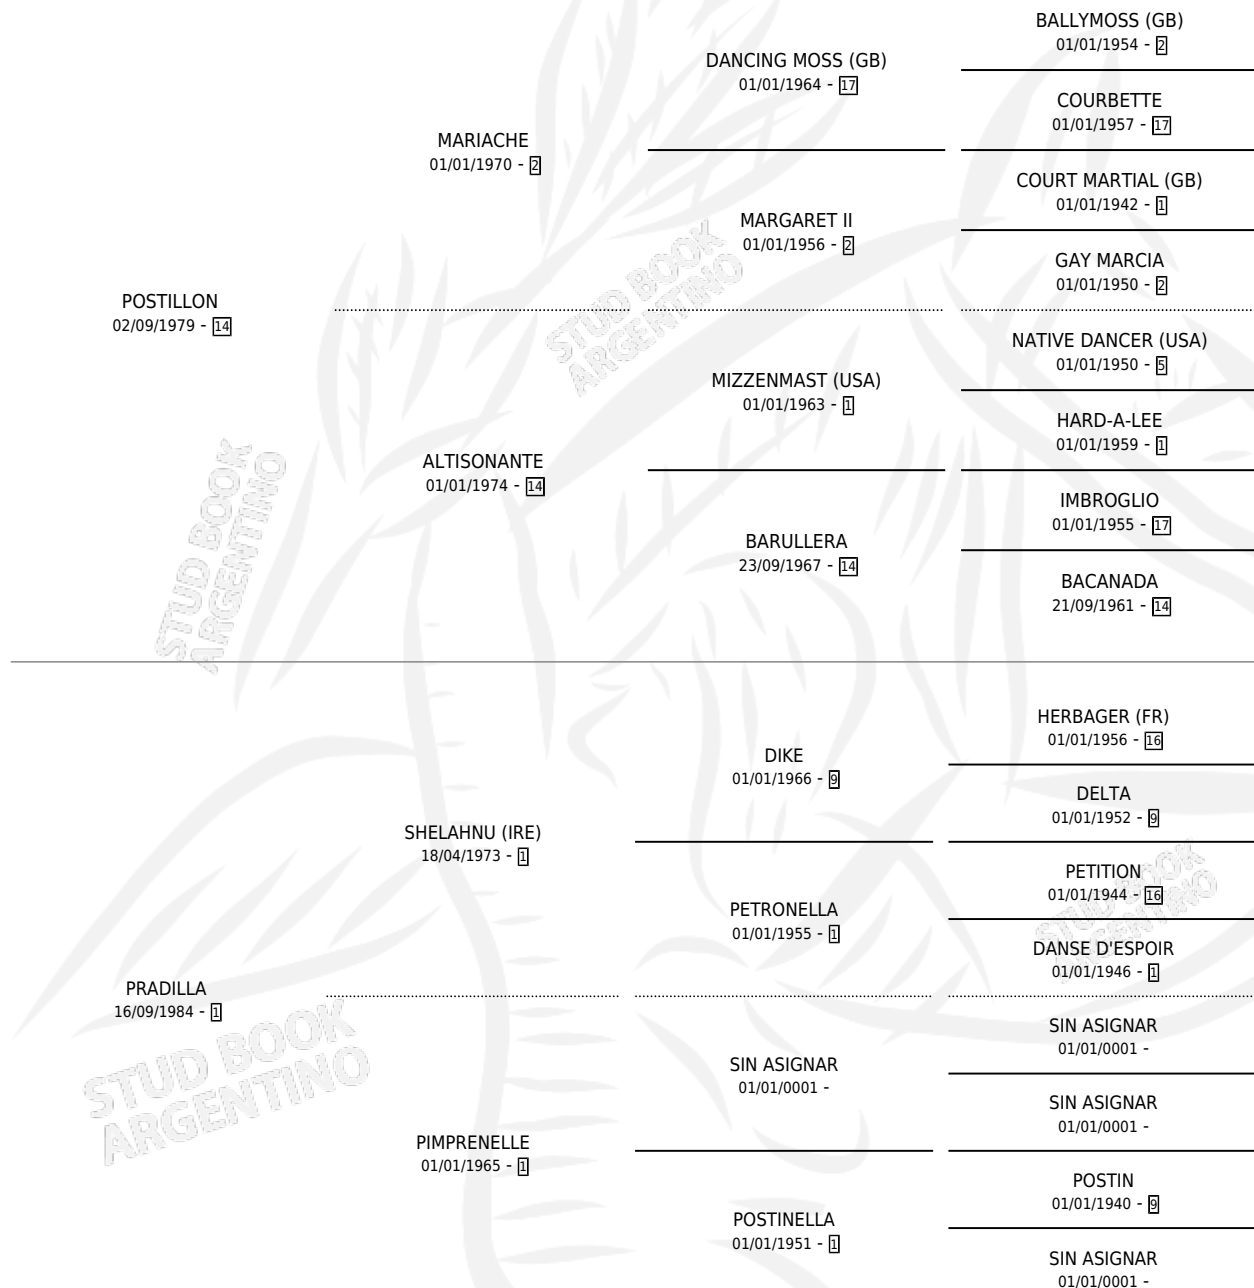

POSTIGO

por POSTILLON y PRADILLA por SHELAHNU (IRE)

Argentina · Macho · Alazan · SP · 06/10/1991
Familia 1 · Volumen 34

ESTADO

TIPIFICACIÓN SANGUÍNEA	X
TIPIFICACIÓN POR ADN	X
PASAPORTE	X
IDENTIFICACIÓN POR MICROCHIP	X
REPRODUCTOR	X

Lugar de nacimiento: Campo particular

Criador: Sin dato

PEDIGREE