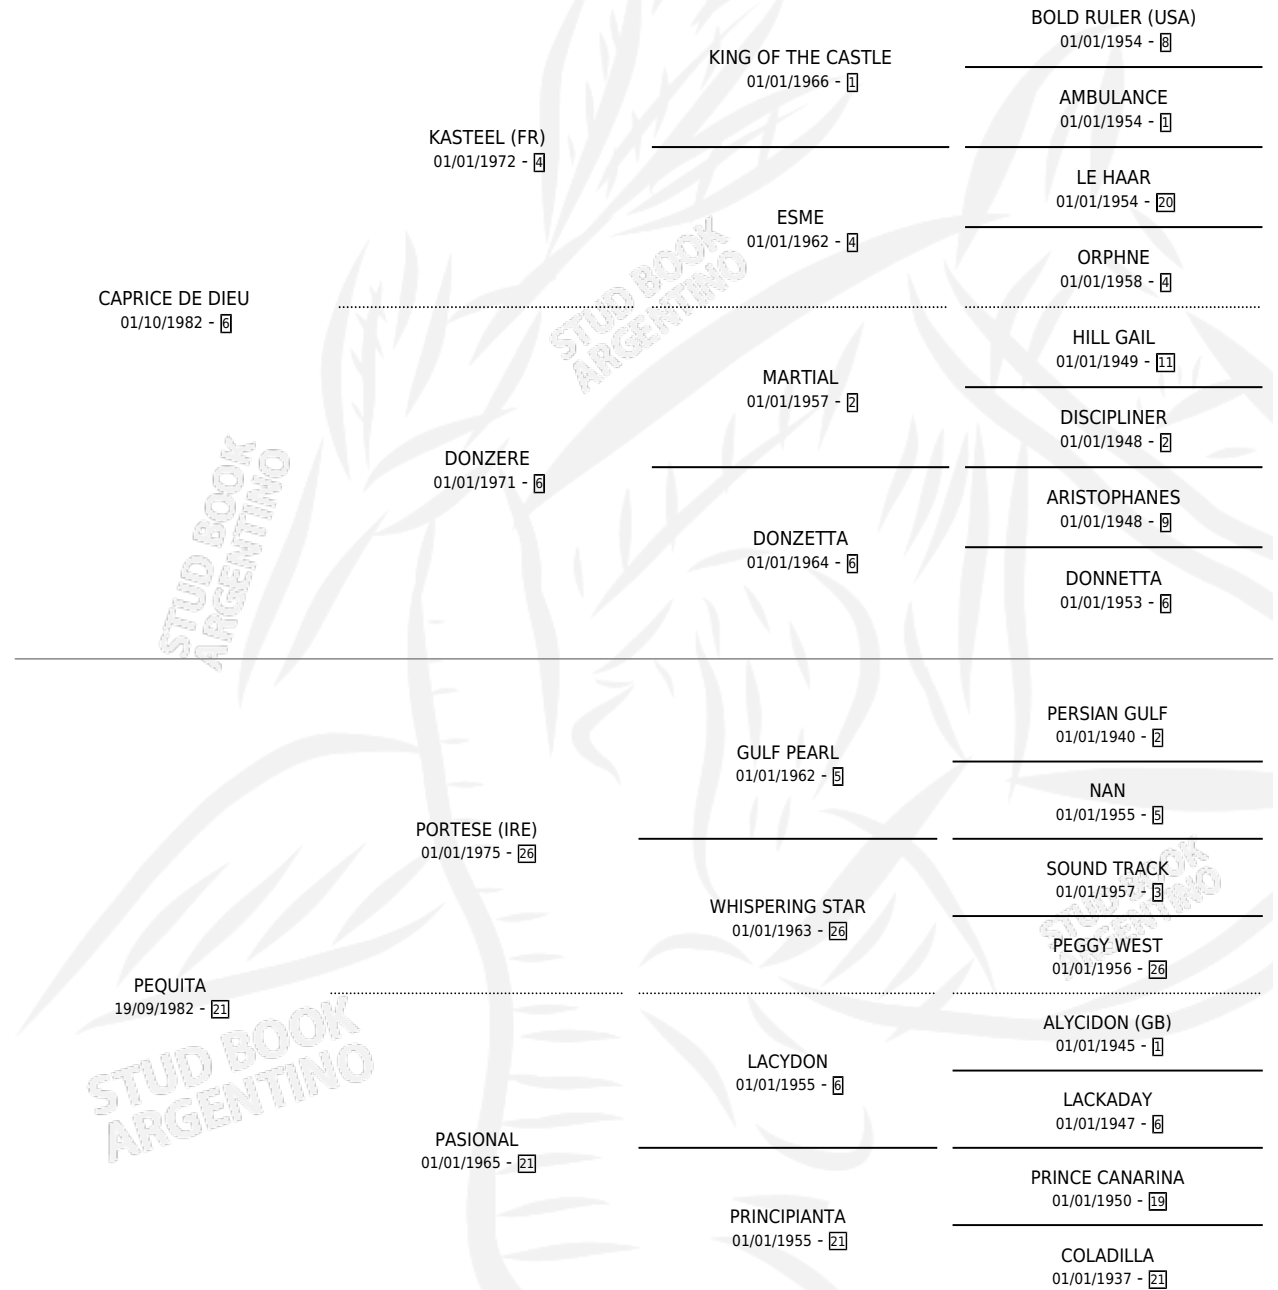

PECA DIVINA

por **CAPRICE DE DIEU** y **PEQUITA** por **PORTESE (IRE)**

Argentina · Hembra · Alazan · SP · 19/10/1991
Familia 21 · Volumen 34

ESTADO

TIPIFICACIÓN SANGUÍNEA	✓
TIPIFICACIÓN POR ADN	X
PASAPORTE	X
IDENTIFICACIÓN POR MICROCHIP	X
REPRODUCTOR	✓

Lugar de nacimiento: Los Cerrillos

Criador: Los Cerrillos

~

HIJOS

	MACHOS	HEMBRAS
1 NACIERON	0	1
1 CORRIERON	0	1

SIN ACTUACIONES

PEDIGREE

S

mientos 1 / Efectividad 50.00%

PADRILLO	PRODUCTO	CRIADOR	1ER SERVICIO	ÚLTIMO SERVICIO
BEBE GAUCHO	MAS DERROTAS (H A, 21/11/1998)	SIN DATO	15/12/1997	19/12/1997
BEBE GAUCHO	Ø		27/11/1996	01/12/1996

PECA DIVINA