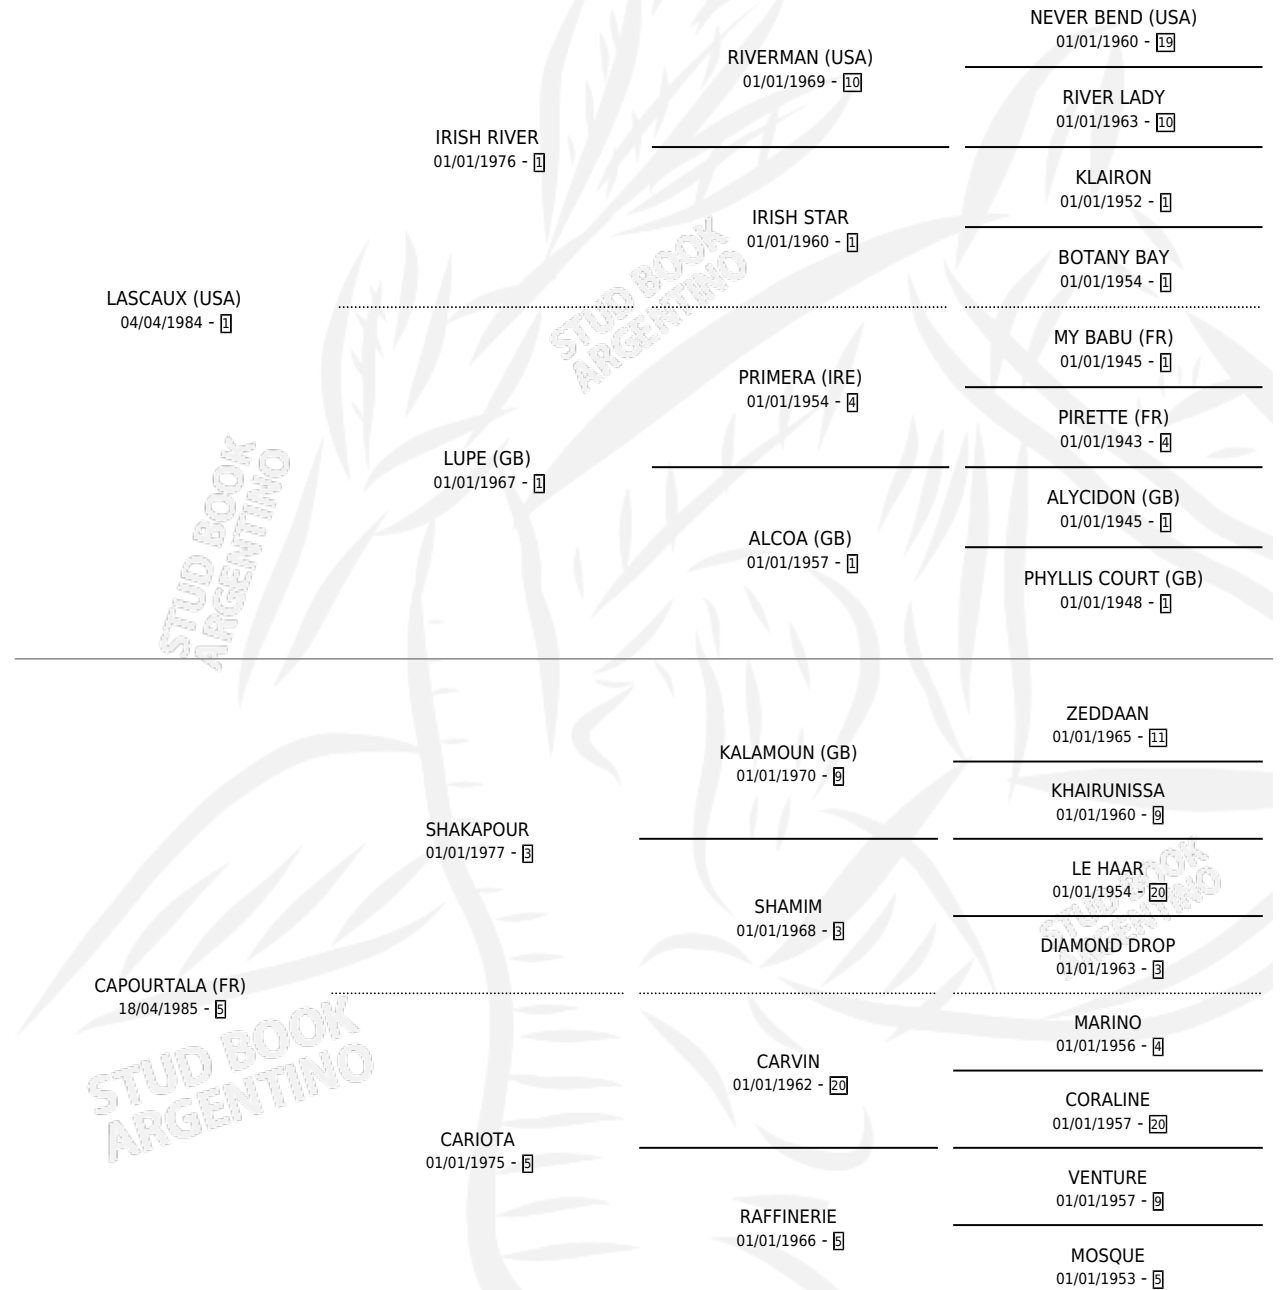

PONDICHERY

por **LASCAUX (USA)** y **CAPOURTALA (FR)** por **SHAKAPOUR**

Argentina · Macho · Zaino · SP · 01/10/1991
Familia 5-e · Volumen 34

ESTADO

| | |
|------------------------------|---|
| TIPIFICACIÓN SANGUÍNEA | X |
| TIPIFICACIÓN POR ADN | X |
| PASAPORTE | X |
| IDENTIFICACIÓN POR MICROCHIP | X |
| REPRODUCTOR | X |

Lugar de nacimiento: Los Cerrillos

Criador: Los Cerrillos

PEDIGREE

PONDICHERY

Datos oficiales del Stud Book Argentino

Documento generado el 10/05/2026

studbook.org.ar