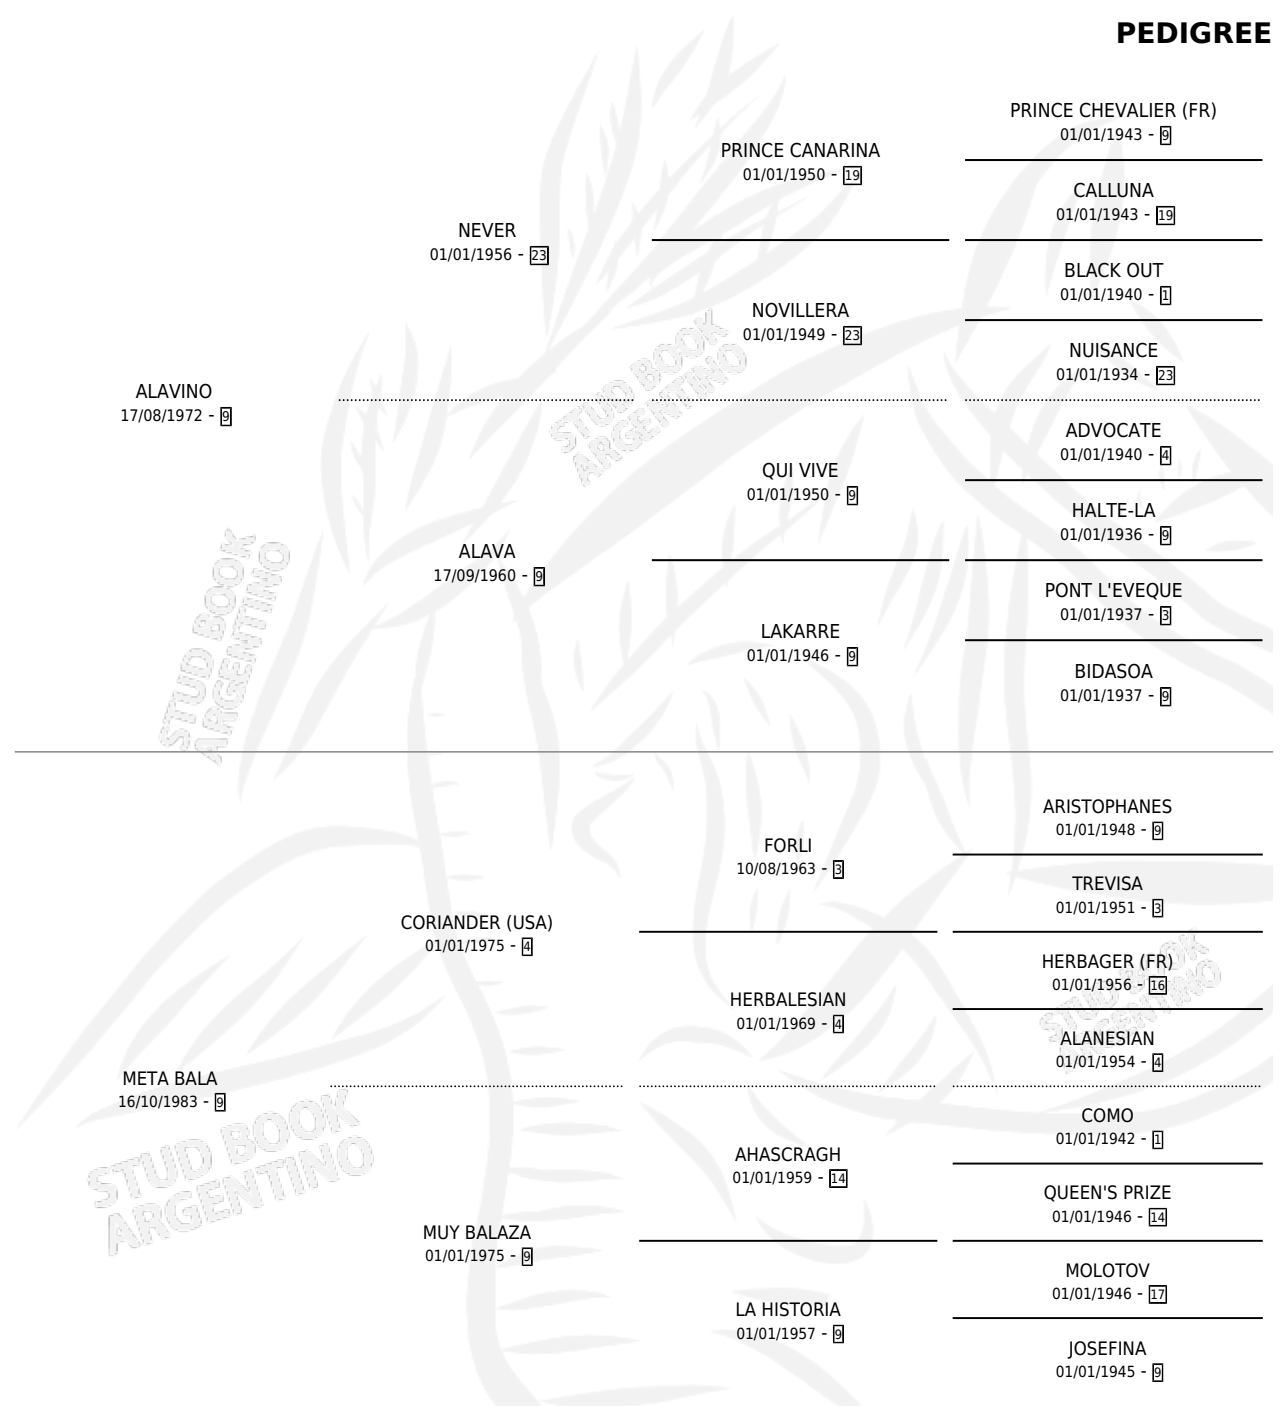

# EL SECLANTEÑO

por **ALAVINO** y **META BALA** por **CORIANDER (USA)**

Argentina · Macho · Zaino Doradillo · SP · 28/09/1991  
Familia 9-g · Volumen 34

## ESTADO

TIPIFICACIÓN SANGUÍNEA	X
TIPIFICACIÓN POR ADN	X
PASAPORTE	X
IDENTIFICACIÓN POR MICROCHIP	X
REPRODUCTOR	X

**Lugar de nacimiento:** Campo particular  
**Criador:** Haras Don Florentino S.A.

## PEDIGREE