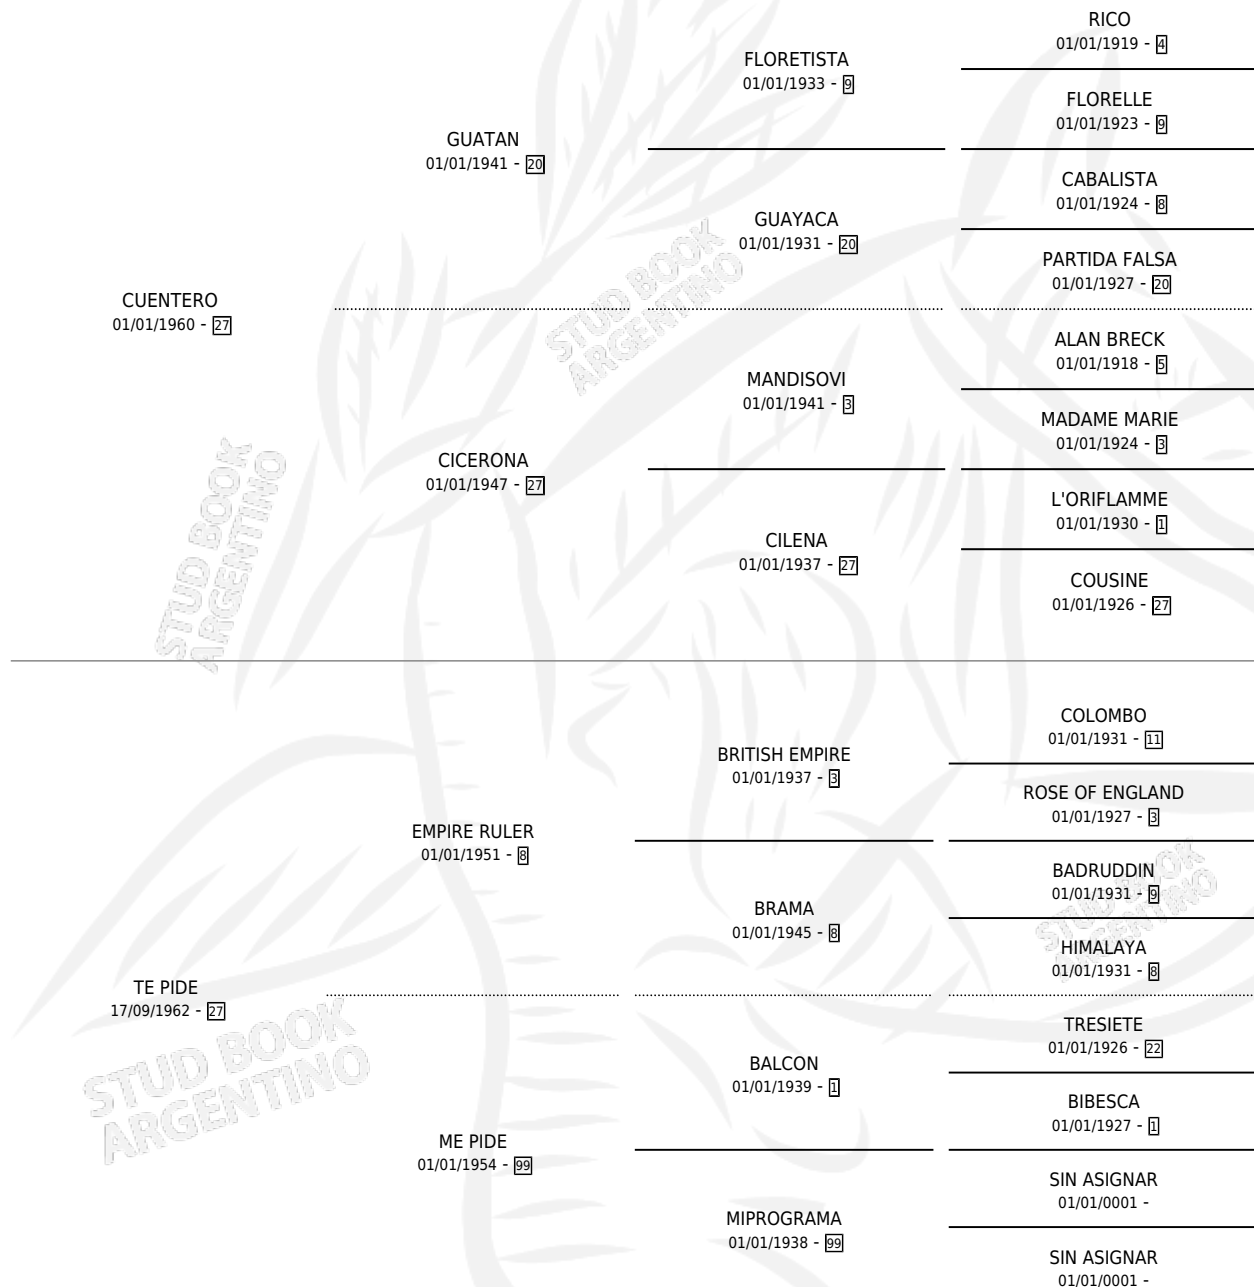

CUATRALBA

por CUENTERO y TE PIDE por EMPIRE RULER

Argentina · Hembra · Zaino Colorado · SP · 01/01/1971
Familia 99 · Volumen 27

ESTADO

TIPIFICACIÓN SANGUÍNEA	X
TIPIFICACIÓN POR ADN	X
PASAPORTE	X
IDENTIFICACIÓN POR MICROCHIP	X
REPRODUCTOR	X

Lugar de nacimiento: Campo particular

Criador: Sin dato

~

HIJOS

	MACHOS	HEMBRAS
2 NACIERON	1	1

SIN ACTUACIONES

PEDIGREE

CUATRALBA