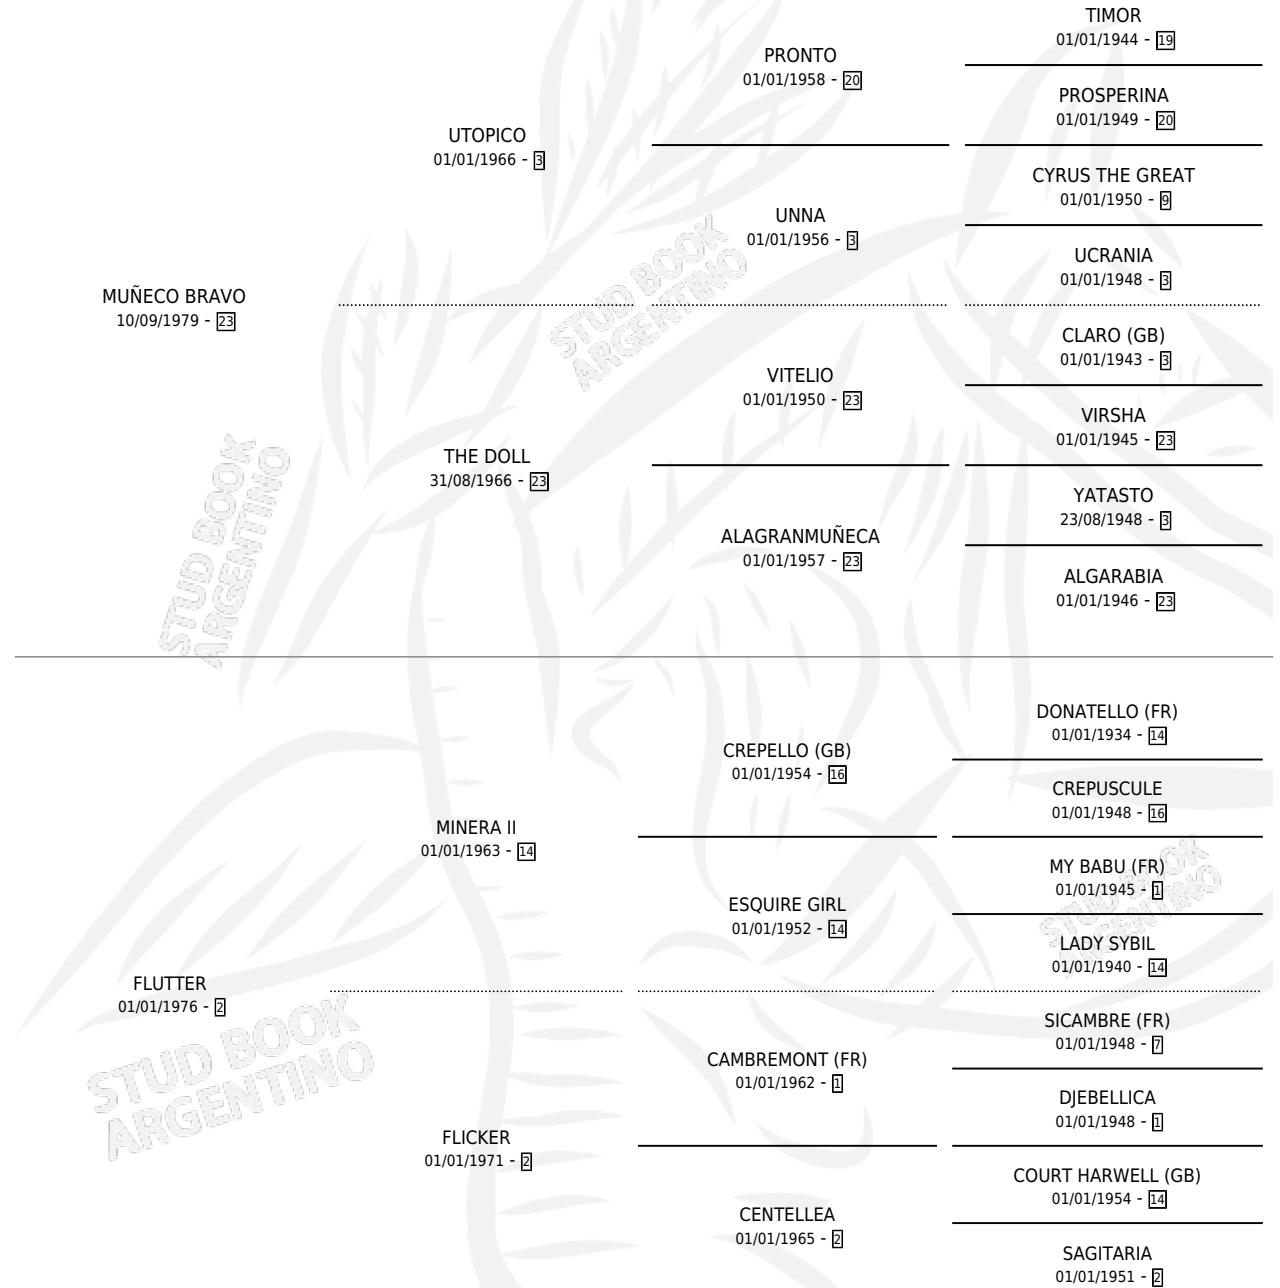

FLOR DE PAPEL

por MUÑECO BRAVO y FLUTTER por MINERA II

Argentina · Hembra · Alazan Tostado · SP · 19/09/1991
Familia 2-f · Volumen 34

ESTADO

TIPIFICACIÓN SANGUÍNEA	X
TIPIFICACIÓN POR ADN	X
PASAPORTE	X
IDENTIFICACIÓN POR MICROCHIP	X
REPRODUCTOR	X

Lugar de nacimiento: Las Ortigas

Criador: Las Ortigas

PEDIGREE