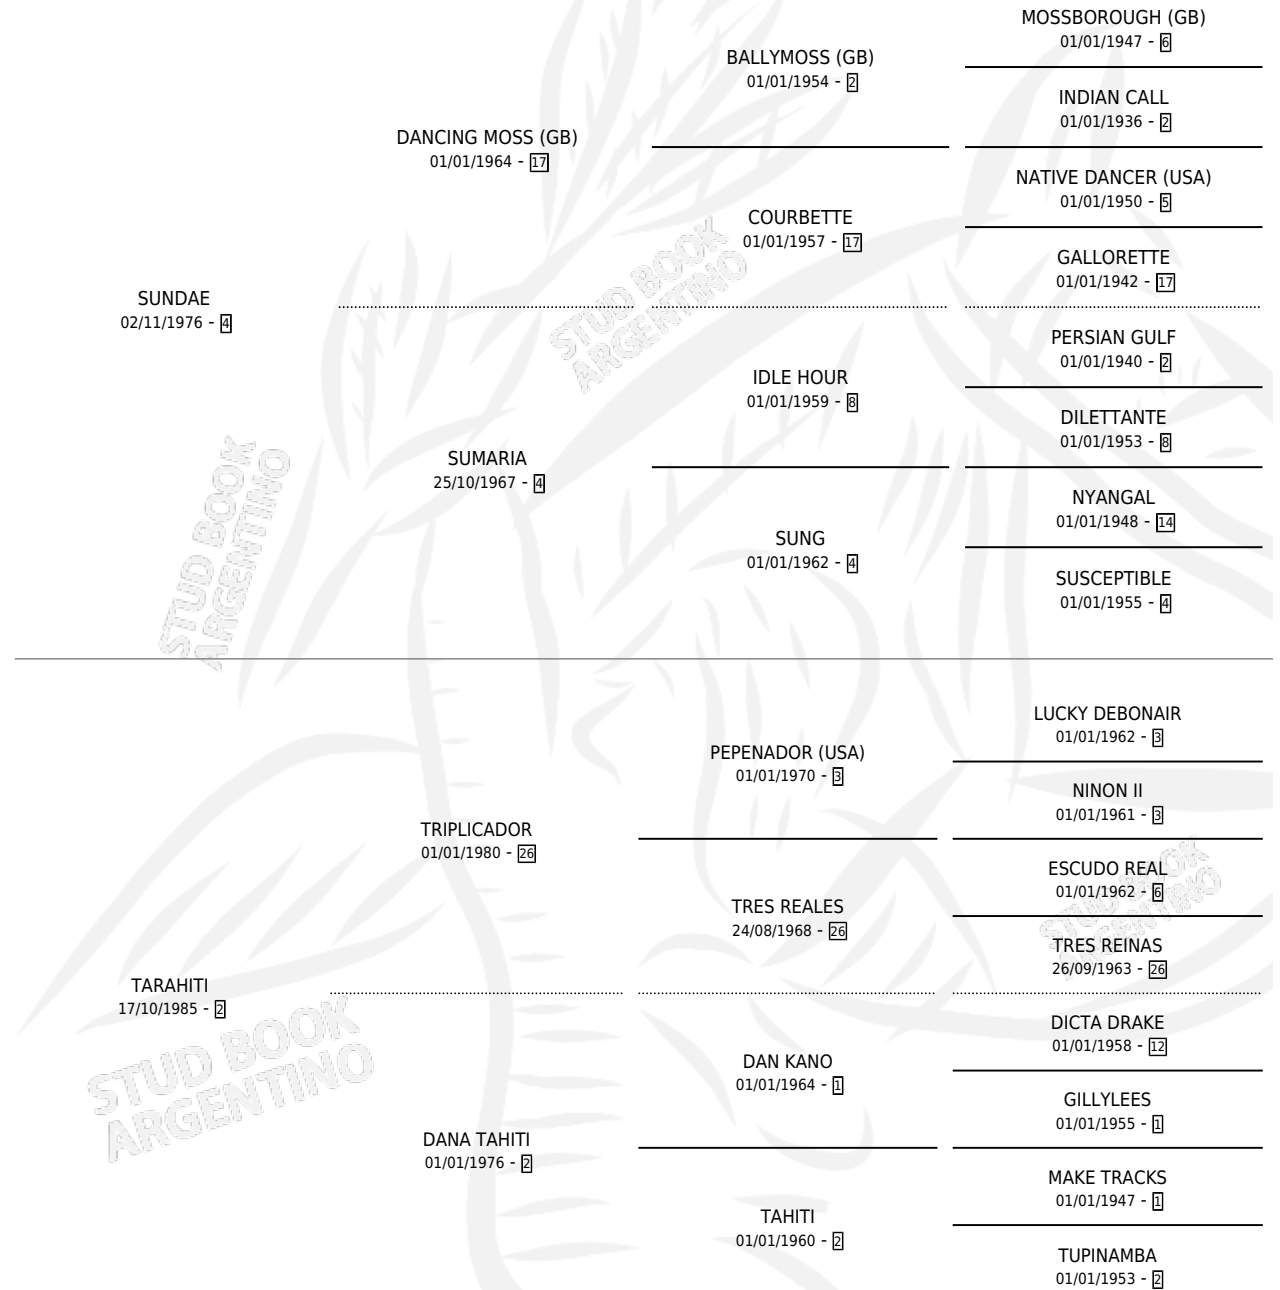

LA LUISITA

por **SUNDAE** y **TARAHITI** por **TRIPLICADOR**

Argentina · Hembra · Alazan · SP · 11/10/1991
Familia 2-h · Volumen 34

ESTADO

TIPIFICACIÓN SANGUÍNEA	X
TIPIFICACIÓN POR ADN	X
PASAPORTE	X
IDENTIFICACIÓN POR MICROCHIP	X
REPRODUCTOR	✓

Lugar de nacimiento: Campo particular

Criador: Etcheverry Juan Carlos

PEDIGREE

S

mientos 0 / Efectividad 0.00%

PADRILLO	PRODUCTO	CRIADOR	1ER SERVICIO	ÚLTIMO SERVICIO
PURO BLABLA	∅		05/10/2020	05/10/2020

LA LUISITA