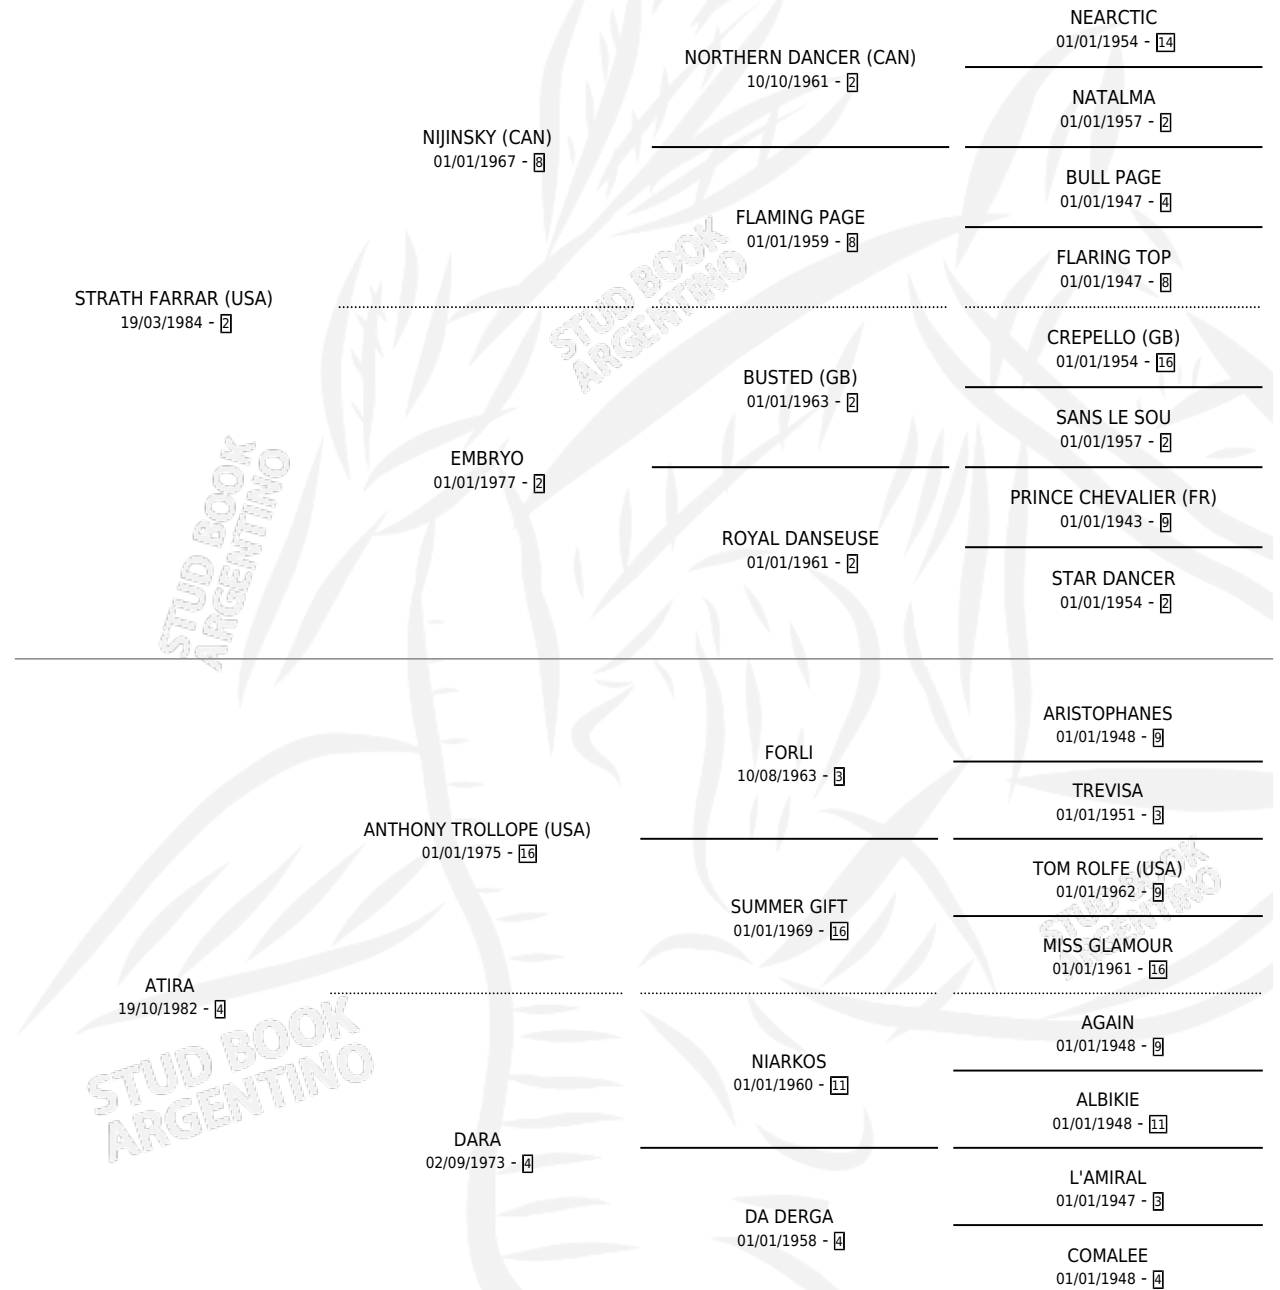

SACHA BERNA

por STRATH FARRAR (USA) y ATIRA por ANTHONY TROLLOPE (USA)

Argentina · Macho · Zaino Doradillo · SP · 04/10/1991
Familia 4-I · Volumen 34

ESTADO

TIPIFICACIÓN SANGUÍNEA	X
TIPIFICACIÓN POR ADN	X
PASAPORTE	X
IDENTIFICACIÓN POR MICROCHIP	X
REPRODUCTOR	X

Lugar de nacimiento: Campo particular

Criador: Etcheverry Juan Carlos

PEDIGREE

CAMPAÑA

Solo carreras oficiales de Argentina

POR EDAD

EDAD	CC	1°	2°	3°	4°	5°	NP	CLC	CLG	CLCG1	CLGG1	IMPORTE	GANANCIA / CC
3 AÑOS	5	0	0	0	0	2	3	0	0	0	0	\$345	\$69
TOTALES	5	0	0	0	0	2	3	0	0	0	0	\$345	\$69
%		0.0%	0.0%	0.0%	0.0%	40.0%	60.0%	0.0%	0.0%	0.0%	0.0%		