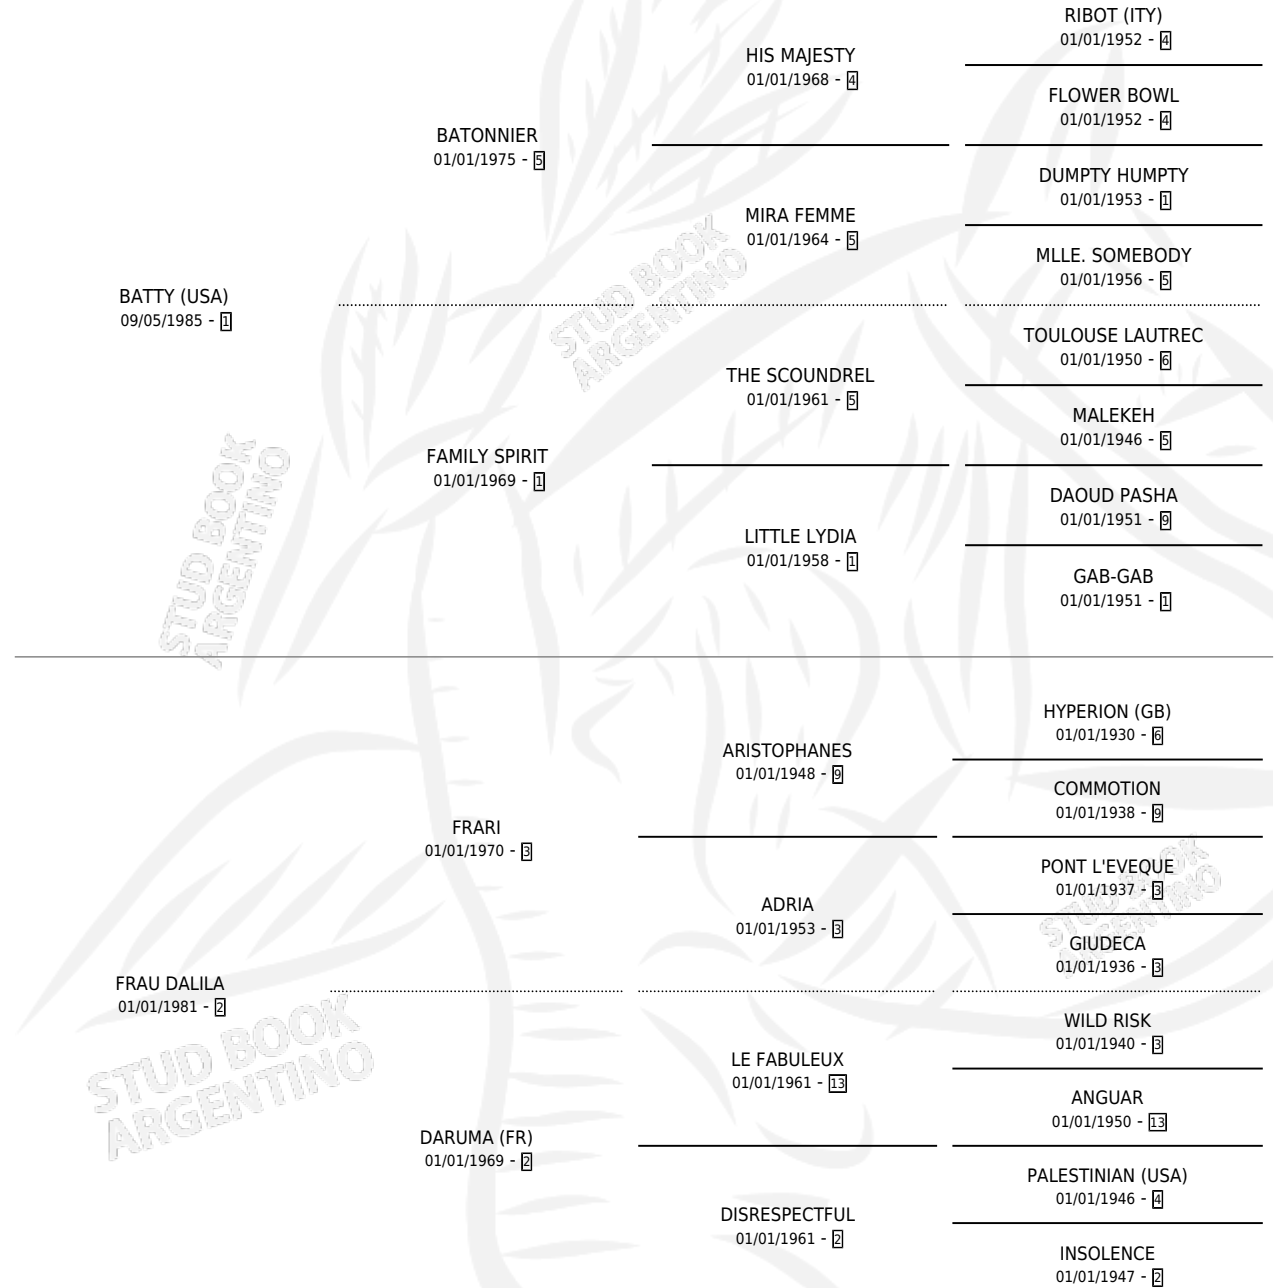

BATTYFRANCA

por **BATTY (USA)** y **FRAU DALILA** por **FRARI**

Argentina · Hembra · Alazan · SP · 13/10/1991
Familia 2-o · Volumen 34

ESTADO

TIPIFICACIÓN SANGUÍNEA	X
TIPIFICACIÓN POR ADN	X
PASAPORTE	X
IDENTIFICACIÓN POR MICROCHIP	X
REPRODUCTOR	X

Lugar de nacimiento: La Biznaga

Criador: Sin dato

PEDIGREE

BATTYFRANCA

Datos oficiales del Stud Book Argentino

Documento generado el 10/05/2026

studbook.org.ar