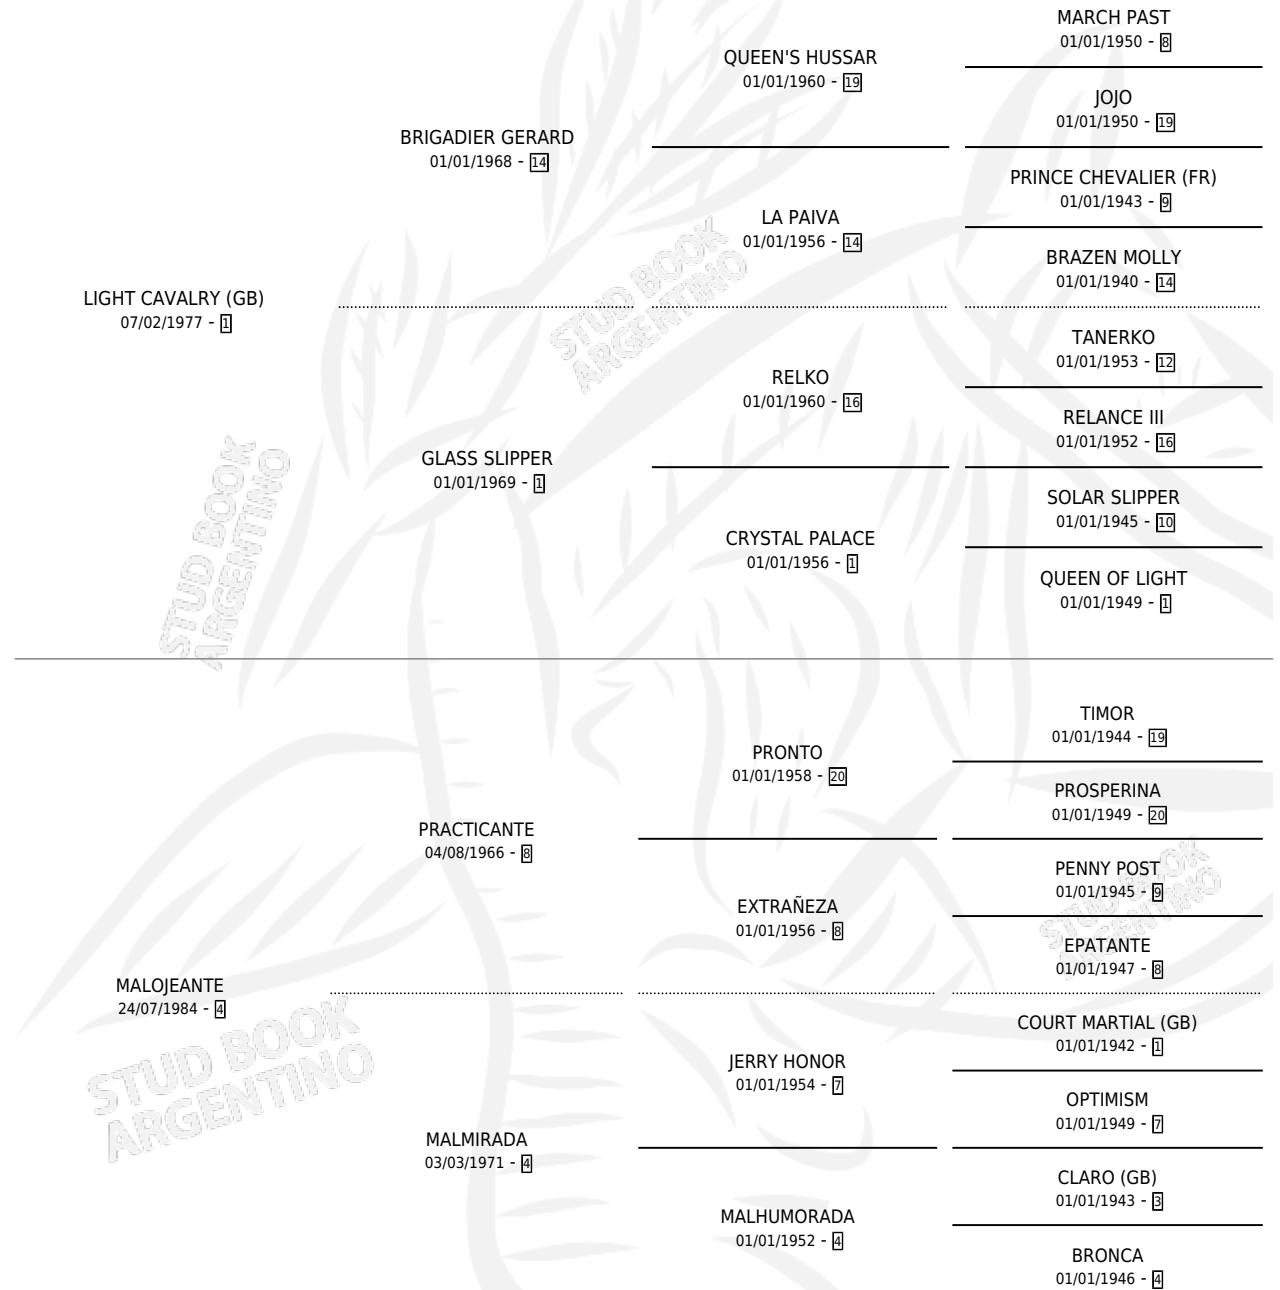

MALEVA LIGHT

por LIGHT CAVALRY (GB) y MALOJEANTE por PRACTICANTE

Argentina · Hembra · Zaino · SP · 30/09/1991
Familia 4-b · Volumen 34

ESTADO

TIPIFICACIÓN SANGUÍNEA	X
TIPIFICACIÓN POR ADN	X
PASAPORTE	X
IDENTIFICACIÓN POR MICROCHIP	X
REPRODUCTOR	X

Lugar de nacimiento: La Biznaga

Criador: La Biznaga

PEDIGREE