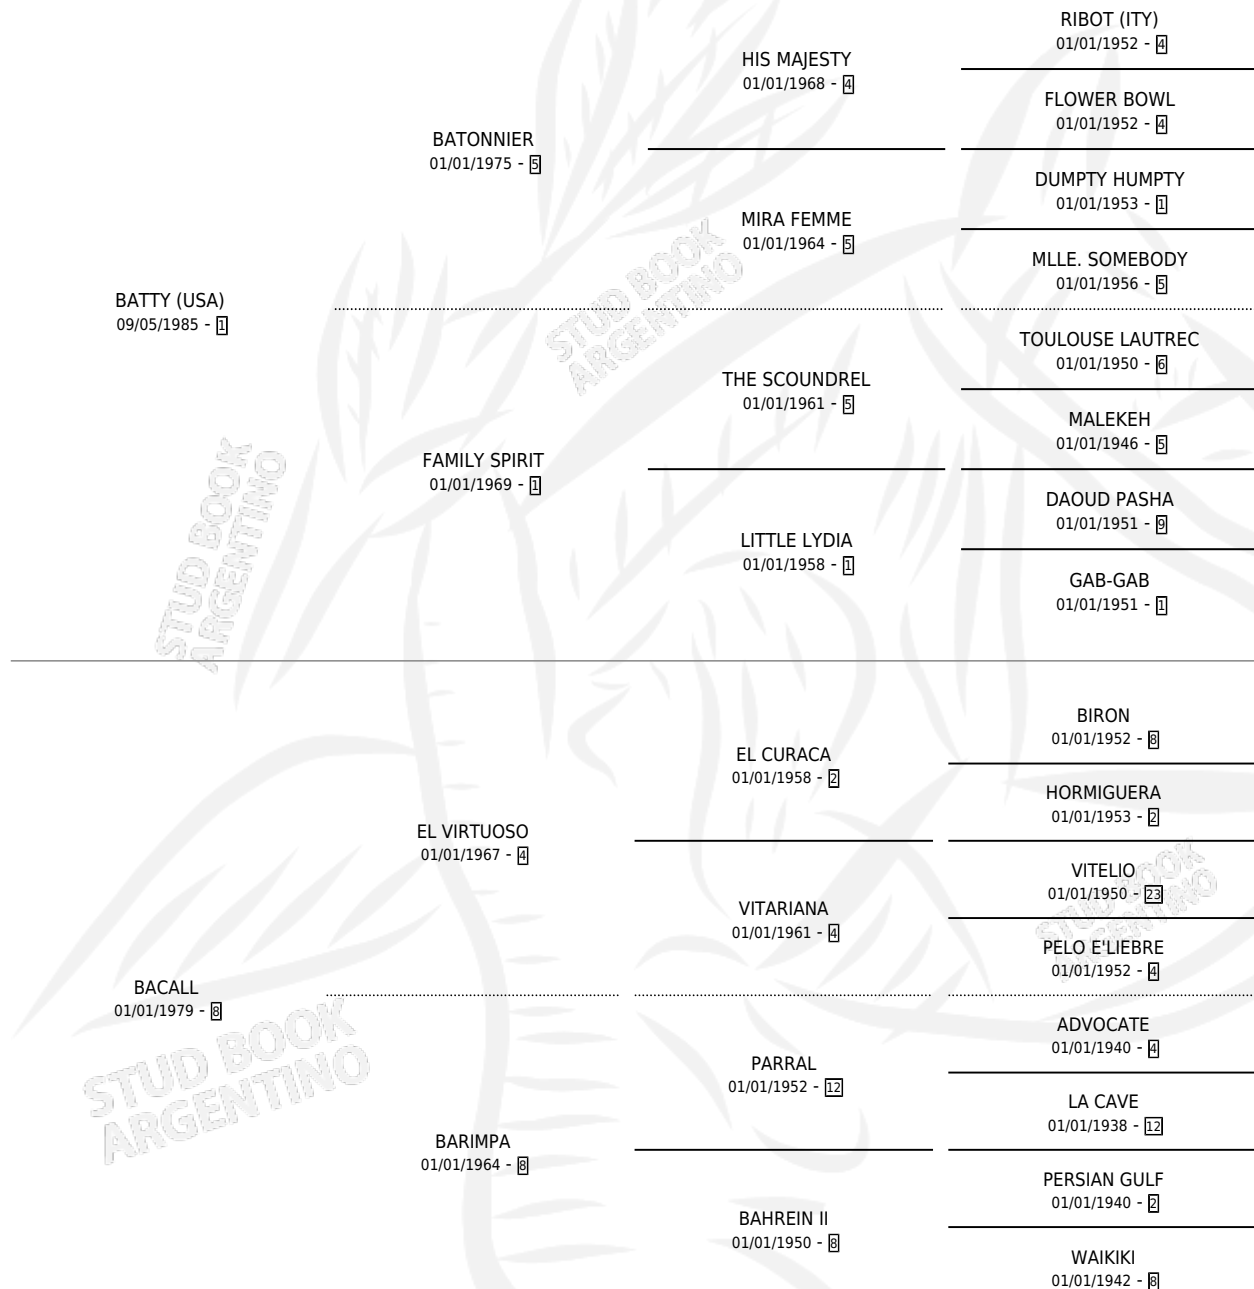

BATTY BONITA

por **BATTY (USA)** y **BACALL** por **EL VIRTUOSO**

Argentina · Hembra · Zaino · SP · 07/10/1991
Familia 8-a · Volumen 34

ESTADO

TIPIFICACIÓN SANGUÍNEA	X
TIPIFICACIÓN POR ADN	X
PASAPORTE	X
IDENTIFICACIÓN POR MICROCHIP	X
REPRODUCTOR	X

Lugar de nacimiento: La Biznaga

Criador: La Biznaga

PEDIGREE

BATTY BONITA

Datos oficiales del Stud Book Argentino

Documento generado el 14/05/2026

studbook.org.ar