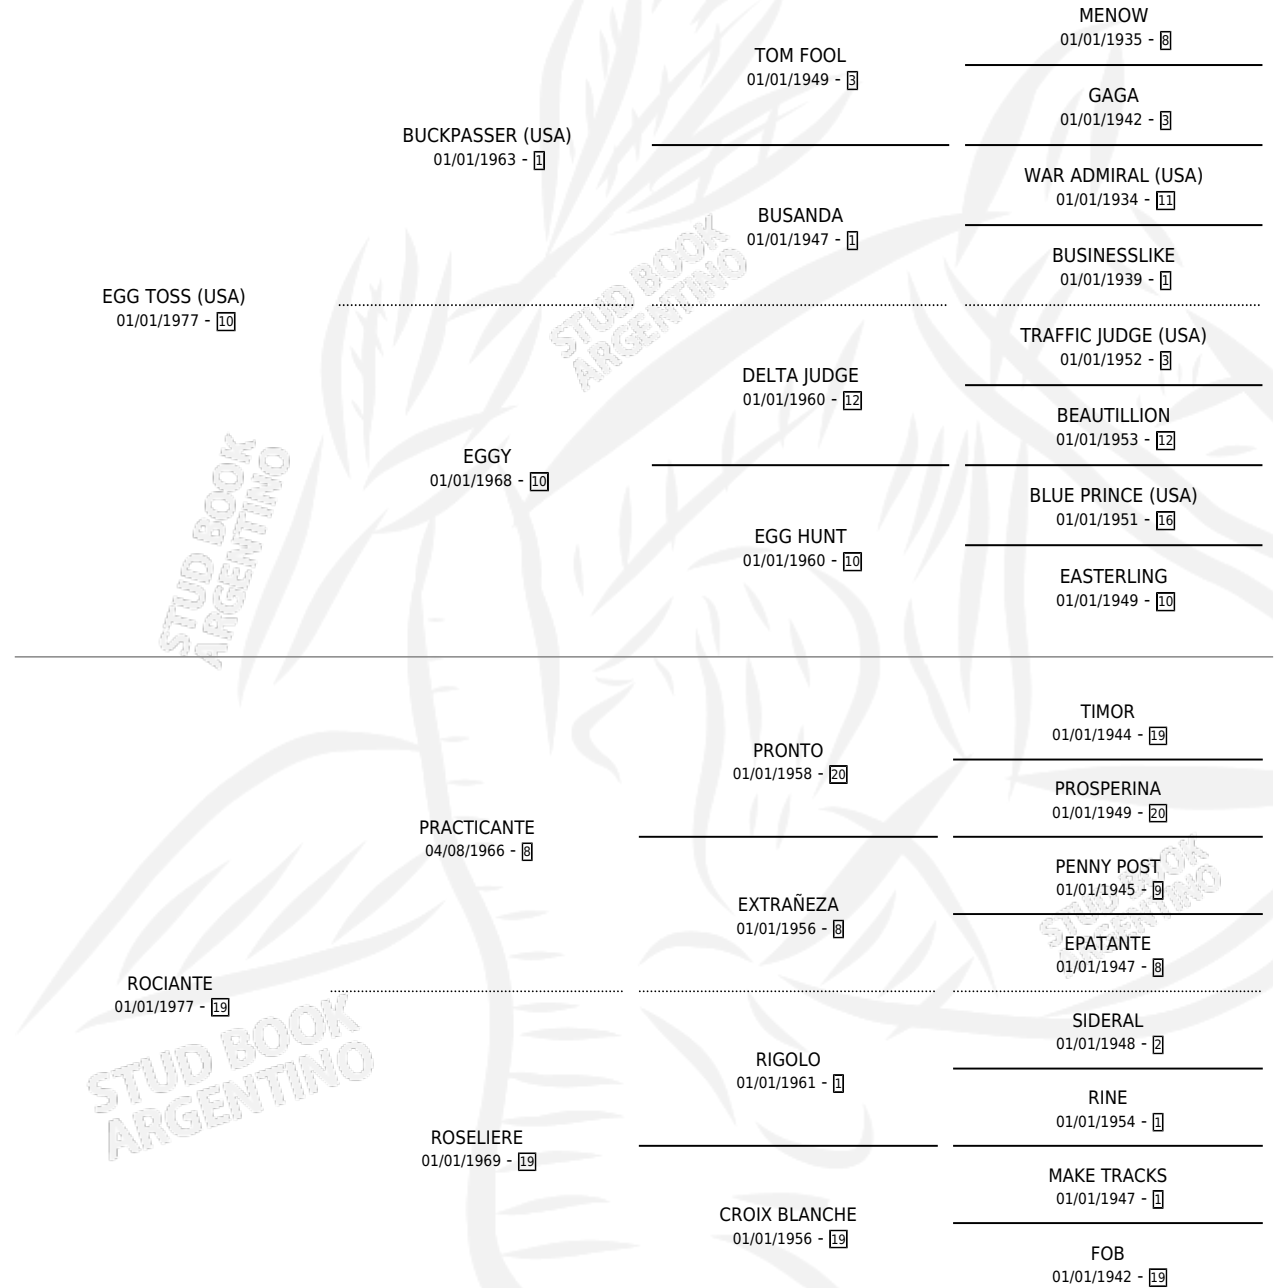

Lugar de nacimiento: La Biznaga

Criador: La Biznaga

~

HIJOS

	MACHOS	HEMBRAS
8 NACIERON	6	2
4 CORRIERON	4	0
3 GANARON	3	0
0 GANADORES CL	0 GANADORES GR	0 GANADORES G1

PEDIGREE

CAMPAÑA

Solo carreras oficiales de Argentina