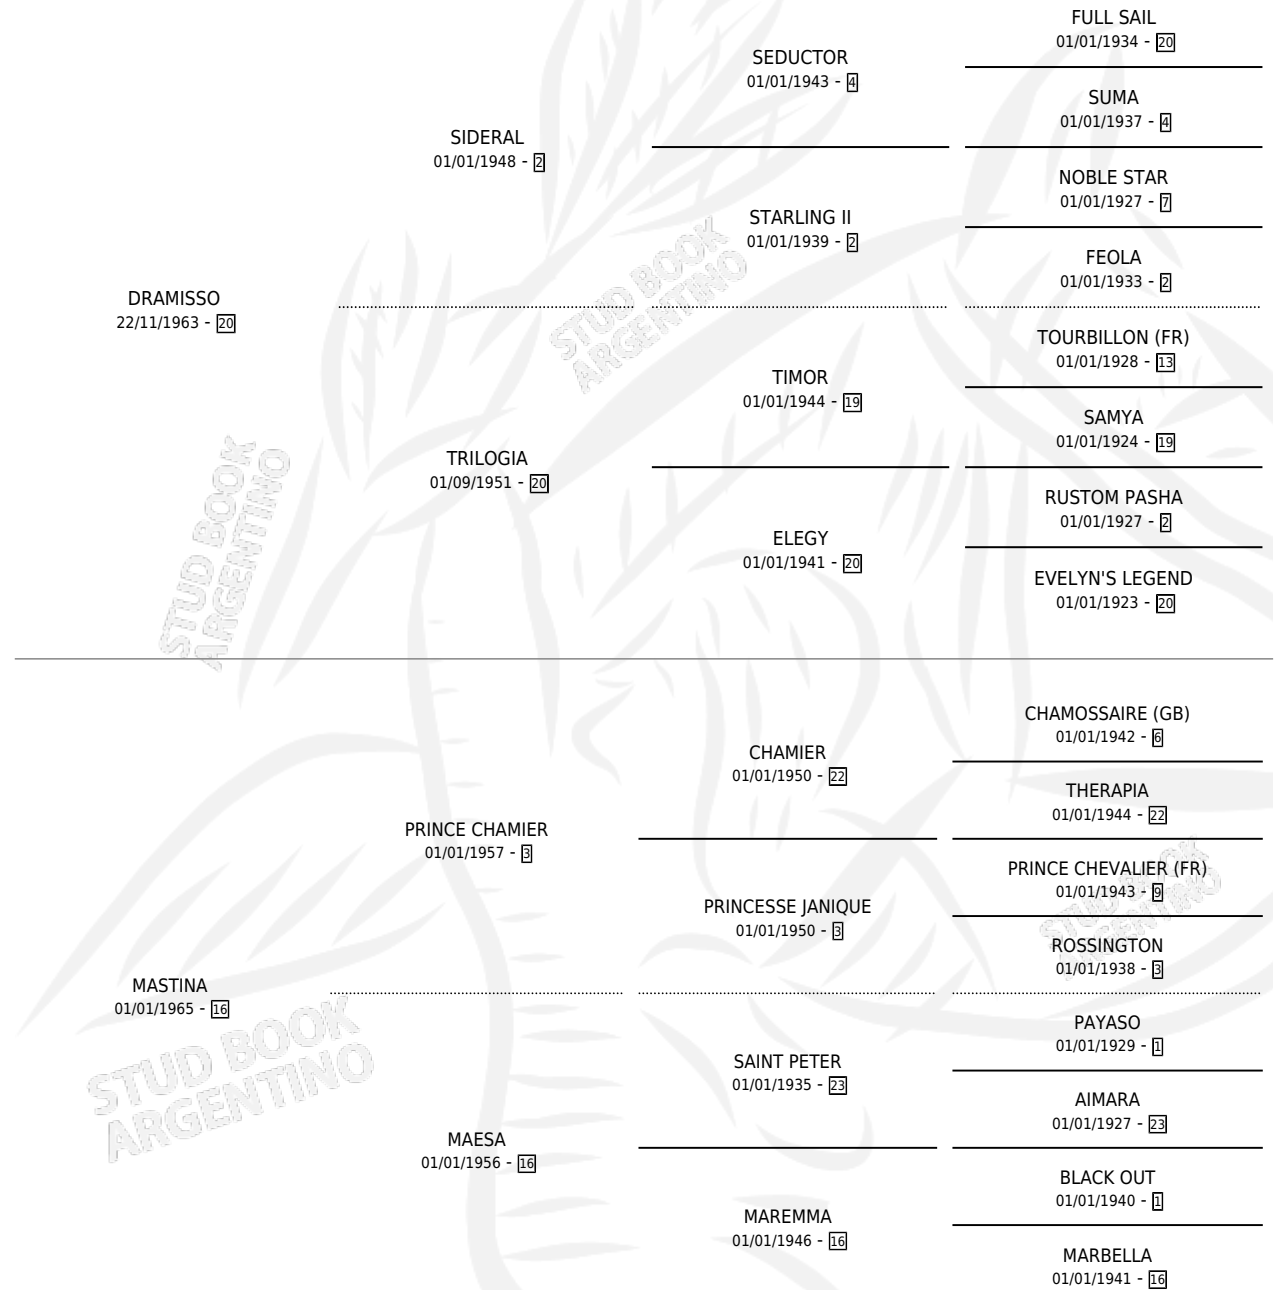

DRAMINA

por DRAMISSO y MASTINA por PRINCE CHAMIER

Argentina · Hembra · Alazan · SP · 01/01/1971
Familia 16-c · Volumen 27

ESTADO

TIPIFICACIÓN SANGUÍNEA	X
TIPIFICACIÓN POR ADN	X
PASAPORTE	X
IDENTIFICACIÓN POR MICROCHIP	X
REPRODUCTOR	✓

Lugar de nacimiento: Campo particular

Criador: Sin dato

~

HIJOS

	MACHOS	HEMBRAS
1 NACIERON	0	1
SIN ACTUACIONES		

PEDIGREE

S

mientos 1 / Efectividad 16.67%

PADRILLO	PRODUCTO	CRIADOR	1ER SERVICIO	ÚLTIMO SERVICIO
VAMPO	∅		13/11/1988	13/11/1988
DRAMINA	∅		05/10/1987	18/11/1987
FLAVADEO	FLAVAMINA (H A, 27/09/1987)	SIN DATO	06/10/1986	10/10/1986
FLAVADEO	∅		10/10/1985	10/10/1985
YOUTH	∅			
FLAVADEO	∅			