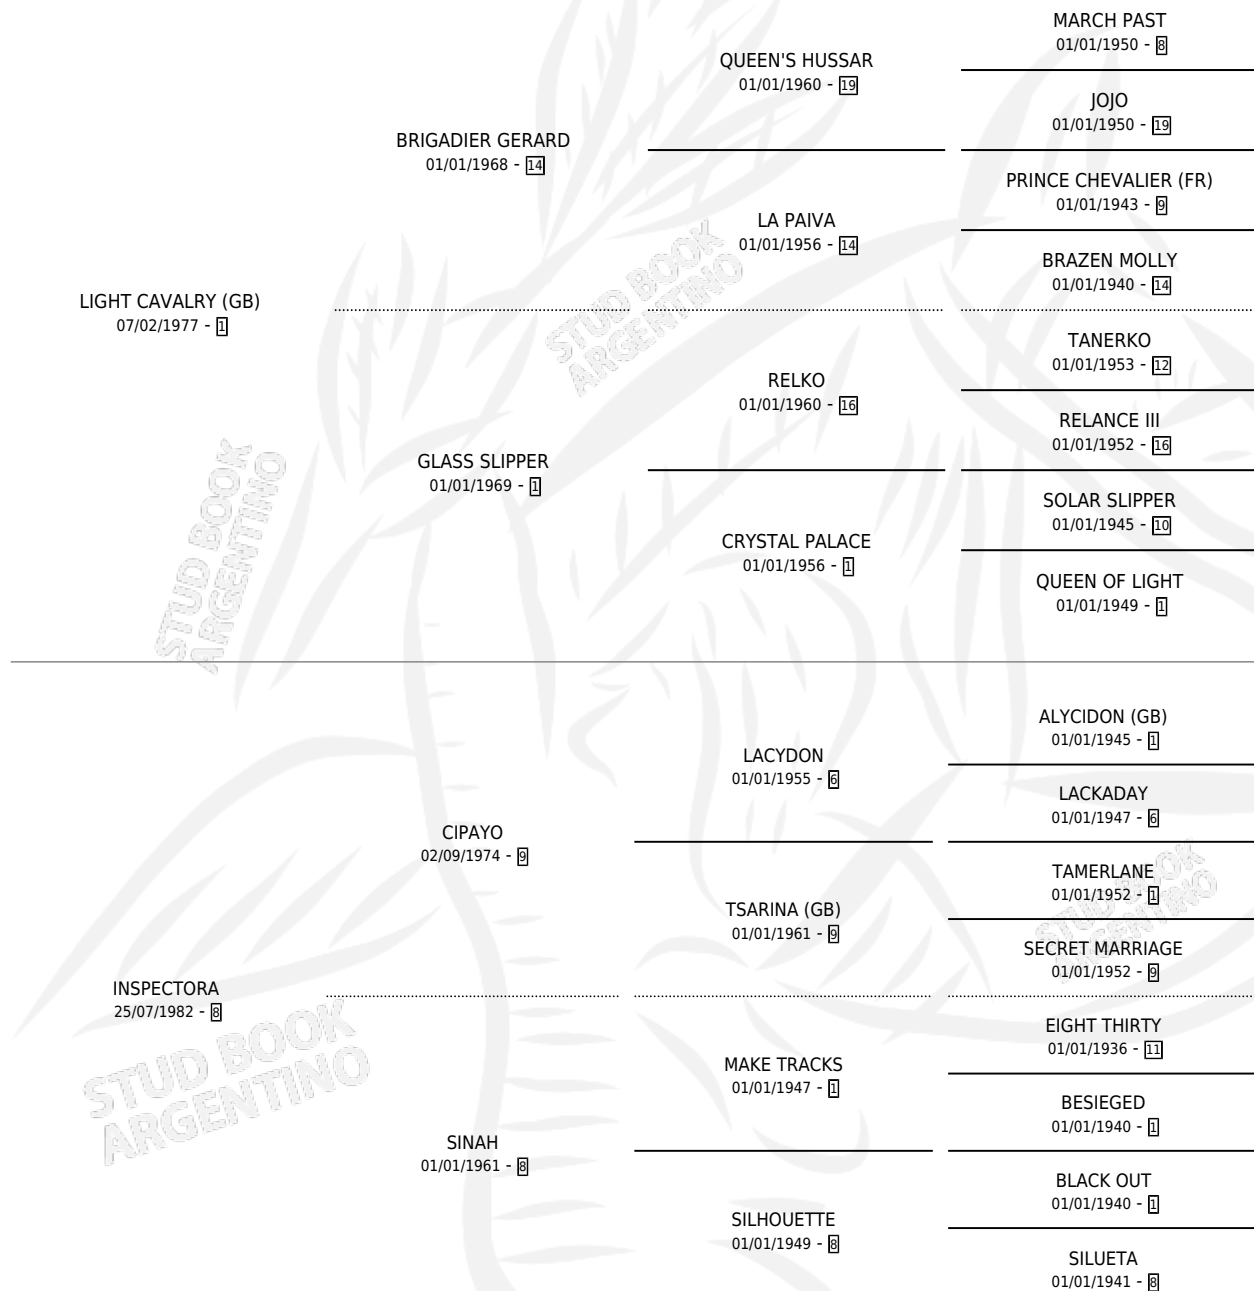

# INSPECTORA LIGHT

por LIGHT CAVALRY (GB) y INSPECTORA por CIPAYO

Argentina · Hembra · Zaino · SP · 13/10/1991  
Familia 8-j · Volumen 34

## ESTADO

TIPIFICACIÓN SANGUÍNEA	✓
TIPIFICACIÓN POR ADN	X
PASAPORTE	X
IDENTIFICACIÓN POR MICROCHIP	X
REPRODUCTOR	X

**Lugar de nacimiento:** La Biznaga

**Criador:** La Biznaga

## EXPORTACIÓN / IMPORTACIÓN

FECHA	MOVIMIENTO	PAÍS
01/10/1992	EXPORTADO	CHILE