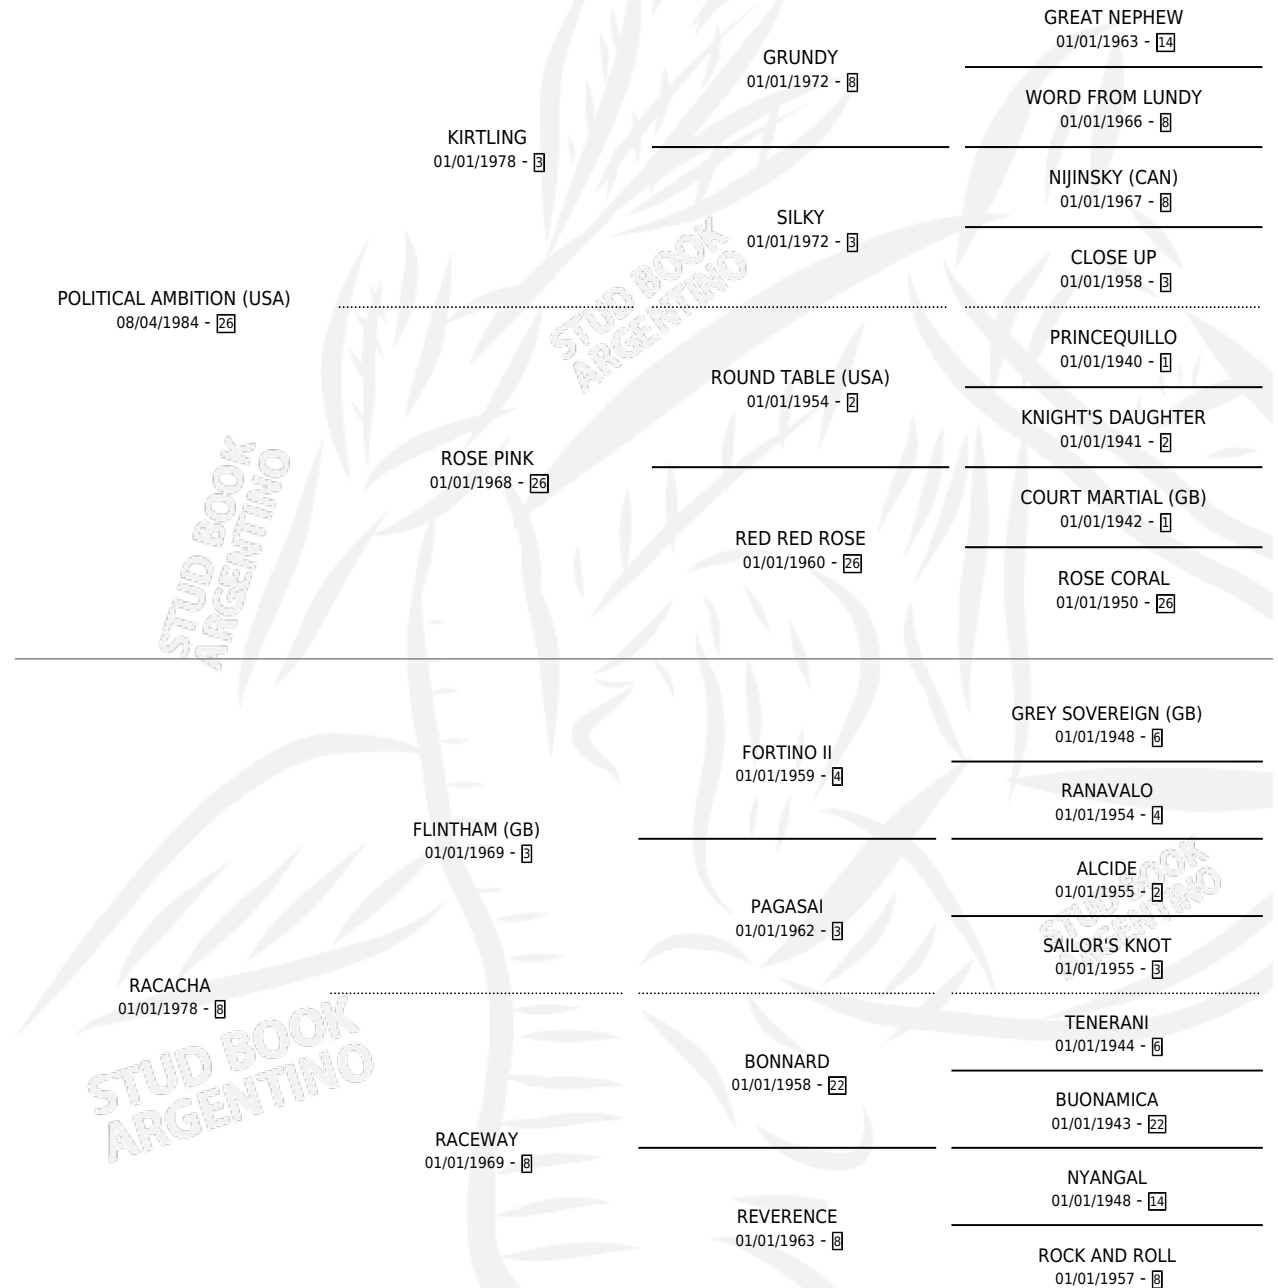

Lugar de nacimiento: Vacacion

Criador: Vacacion

~

HIJOS

	MACHOS	HEMBRAS
13 NACIERON	6	7
10 CORRIERON	6	4
5 GANARON	3	2

0	0	0
GANADORES CL	GANADORES GR	GANADORES G1

PEDIGREE

CAMPAÑA

Solo carreras oficiales de Argentina

POR EDAD

EDAD	CC	1°	2°	3°	4°	5°	NP	CLC	CLG	CLCG1	CLGG1	IMPORTE	GANANCIA / CC
2 AÑOS	2	0	1	0	0	0	1	1	0	0	0	\$2,700	\$1,350
3 AÑOS	1	1	0	0	0	0	0	0	0	0	0	\$7,200	\$7,200
4 AÑOS	3	0	0	0	1	0	2	0	0	0	0	\$290	\$97
TOTALES	6	1	1	0	1	0	3	1	0	0	0	\$10,190	\$1,698
%		16.7%	16.7%	0.0%	16.7%	0.0%	50.0%	16.7%	0.0%	0.0%	0.0%		