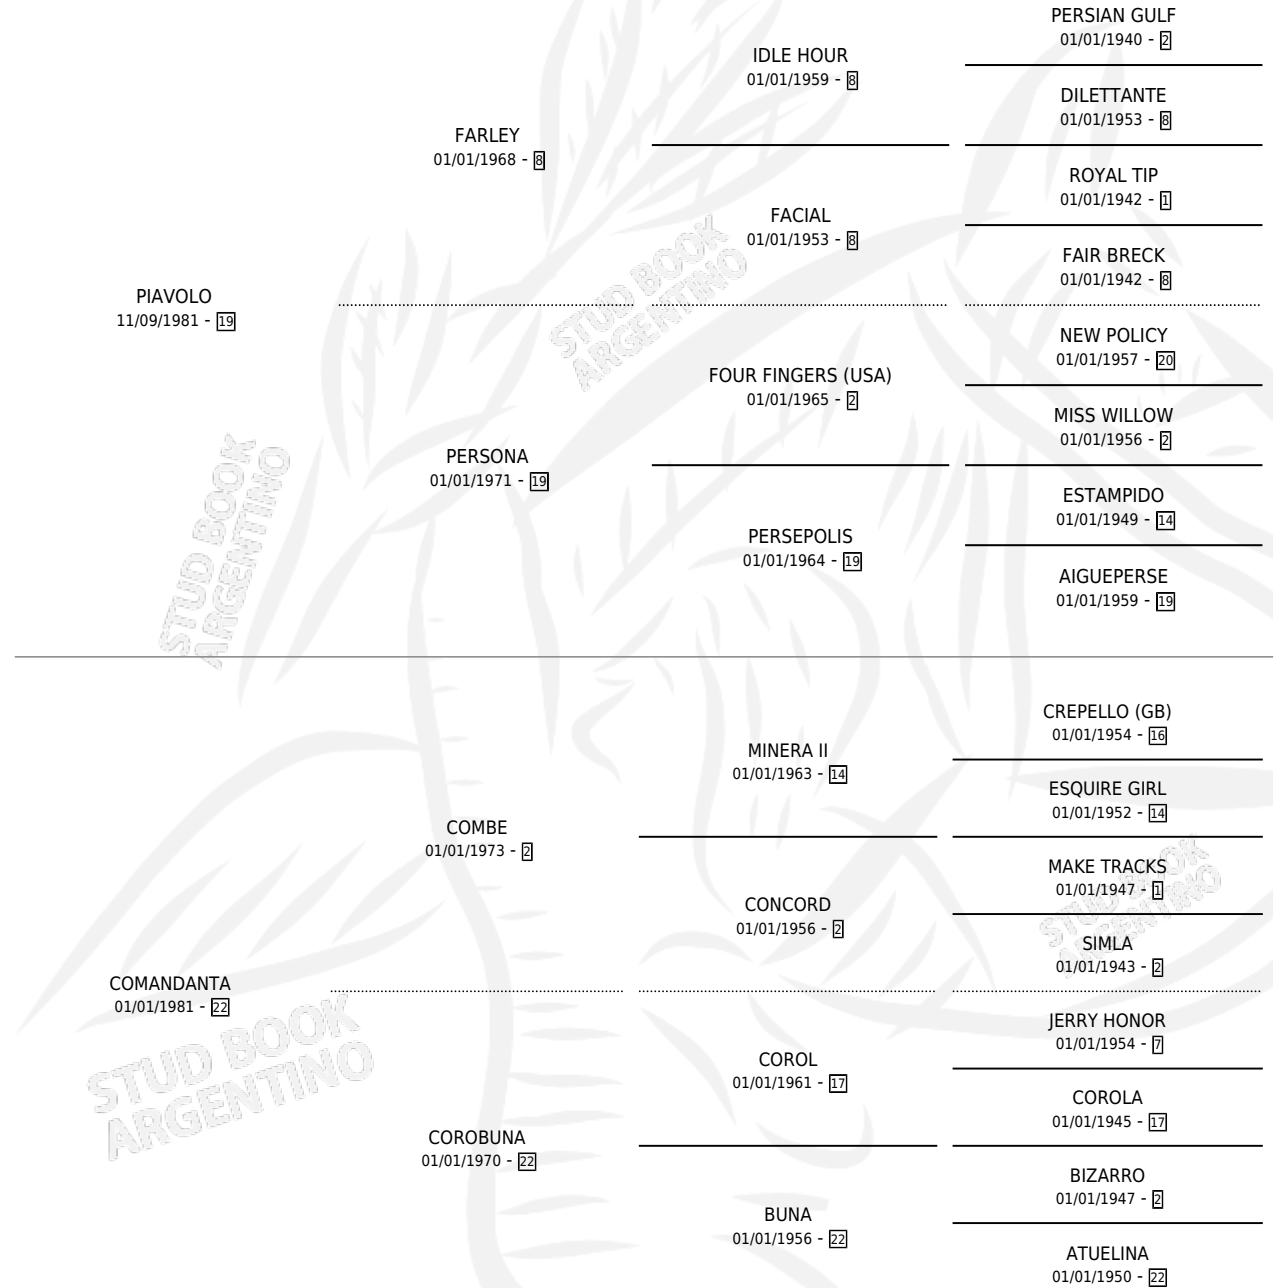

CONTINUADA

por PIAVOLO y COMANDANTA por COMBE

Argentina · Hembra · Alazan · SP · 30/09/1991
Familia 22-b · Volumen 34

ESTADO

TIPIFICACIÓN SANGUÍNEA	✓
TIPIFICACIÓN POR ADN	✓
PASAPORTE	X
IDENTIFICACIÓN POR MICROCHIP	X
REPRODUCTOR	✓

Lugar de nacimiento: Don Florentino
Criador: Haras Don Florentino S.A.

~

HIJOS

	MACHOS	HEMBRAS
7 NACIERON	3	4
SIN ACTUACIONES		

PEDIGREE