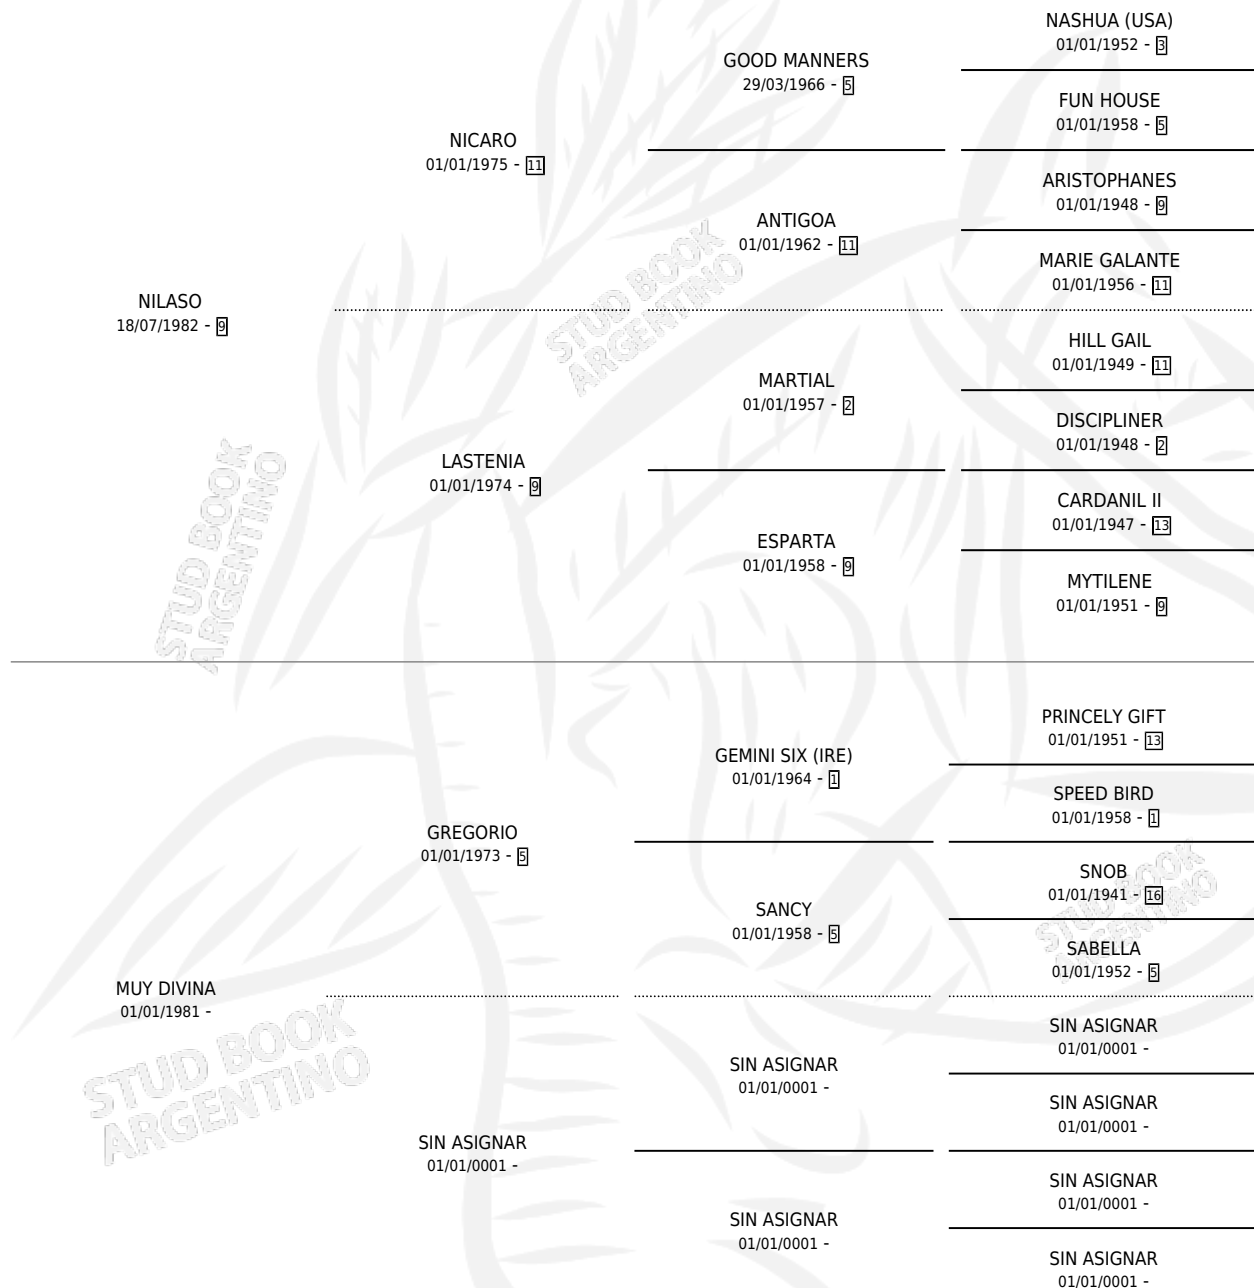

INVASORA ROJO

por NILASO y MUY DIVINA por GREGORIO

Argentina · Hembra · Alazan · SP · 11/10/1991
Familia · Volumen 34

ESTADO

TIPIFICACIÓN SANGUÍNEA	X
TIPIFICACIÓN POR ADN	X
PASAPORTE	X
IDENTIFICACIÓN POR MICROCHIP	X
REPRODUCTOR	X

Lugar de nacimiento: Gra-fab

Criador: Sin dato

PEDIGREE

INVASORA ROJO

Datos oficiales del Stud Book Argentino

Documento generado el 11/06/2026

studbook.org.ar