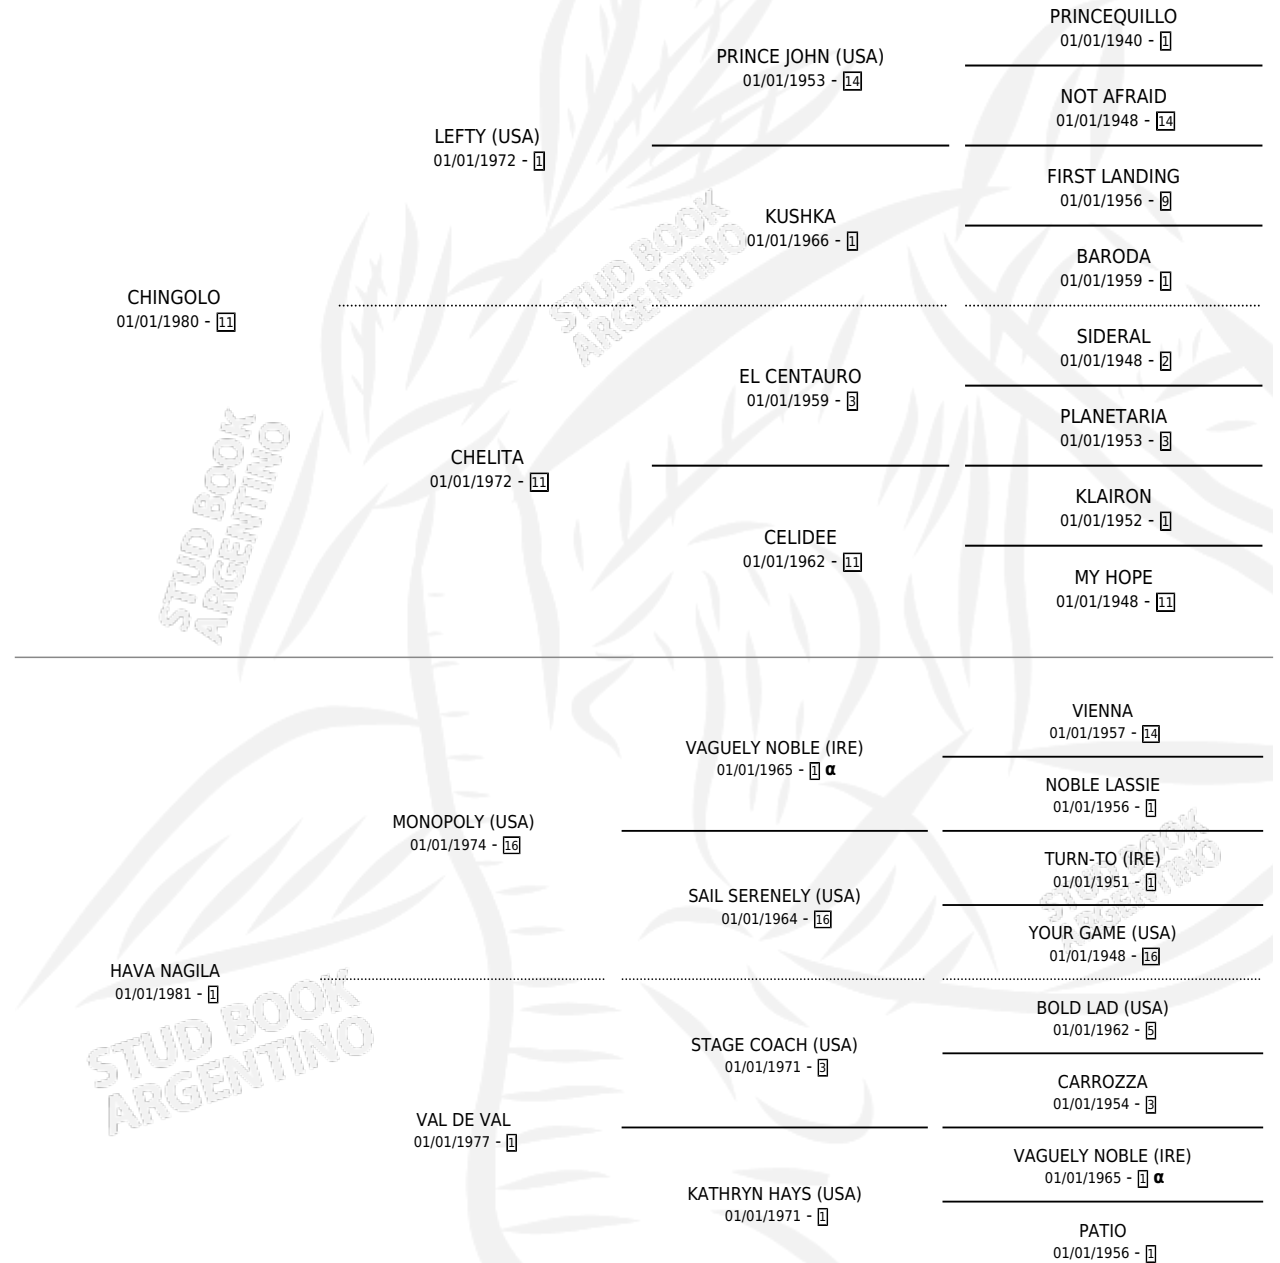

CHINAGILA

por CHINGOLO y HAVA NAGILA por MONOPOLY (USA)

Argentina · Hembra · Zaino · SP · 14/10/1991
Familia 1-d · Volumen 34

ESTADO

TIPIFICACIÓN SANGUÍNEA	✓
TIPIFICACIÓN POR ADN	X
PASAPORTE	X
IDENTIFICACIÓN POR MICROCHIP	X
REPRODUCTOR	✓

Lugar de nacimiento: Capricornio

Criador: Capricornio

~

HIJOS

	MACHOS	HEMBRAS
1 NACIERON	1	0
SIN ACTUACIONES		

PEDIGREE

INBREEDING : α