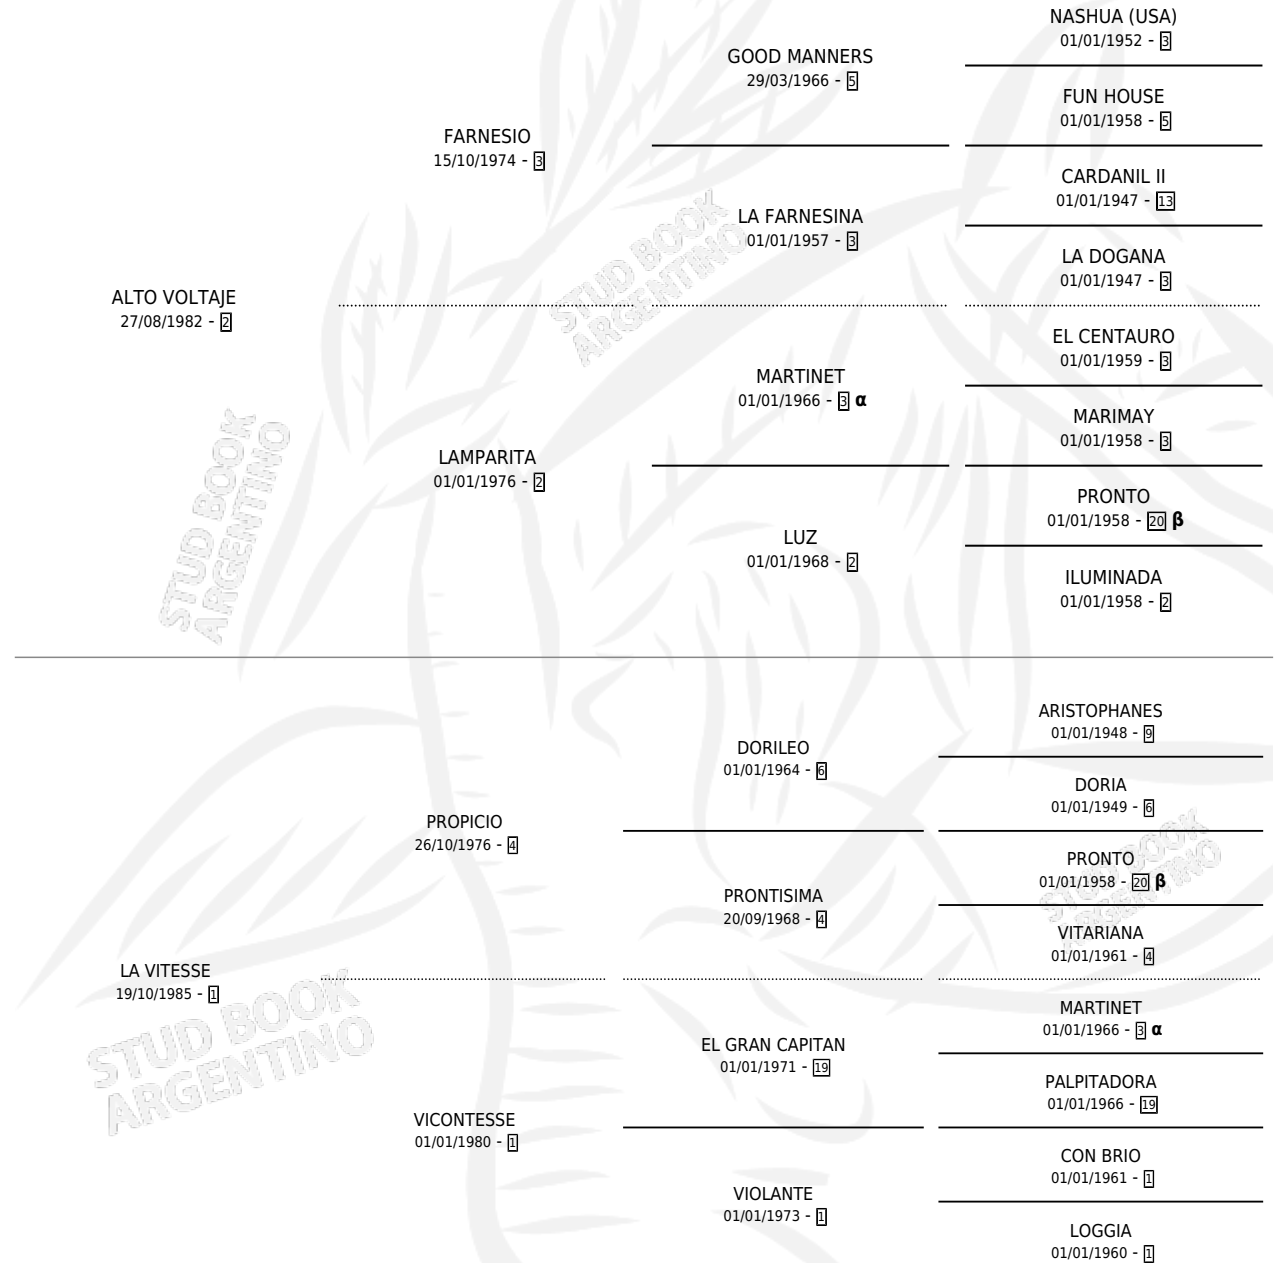

SOY APACHE

por **ALTO VOLTAJE** y **LA VITESSE** por **PROPICIO**

Argentina · Macho · Alazan · SP · 22/10/1991
Familia 1-e · Volumen 34

ESTADO

TIPIFICACIÓN SANGUÍNEA	X
TIPIFICACIÓN POR ADN	X
PASAPORTE	X
IDENTIFICACIÓN POR MICROCHIP	X
REPRODUCTOR	X

Lugar de nacimiento: Ranquel

Criador: El Turf

PEDIGREE

INBREEDING : α, β

CAMPAÑA

Solo carreras oficiales de Argentina

POR EDAD

EDAD	CC	1°	2°	3°	4°	5°	NP	CLC	CLG	CLCG1	CLGG1	IMPORTE	GANANCIA / CC
4 AÑOS	2	0	0	0	0	0	2	0	0	0	0	\$0	\$0
5 AÑOS	4	0	0	0	1	0	3	0	0	0	0	\$225	\$56
TOTALES	6	0	0	0	1	0	5	0	0	0	0	\$225	\$38
%		0.0%	0.0%	0.0%	16.7%	0.0%	83.3%	0.0%	0.0%	0.0%	0.0%		