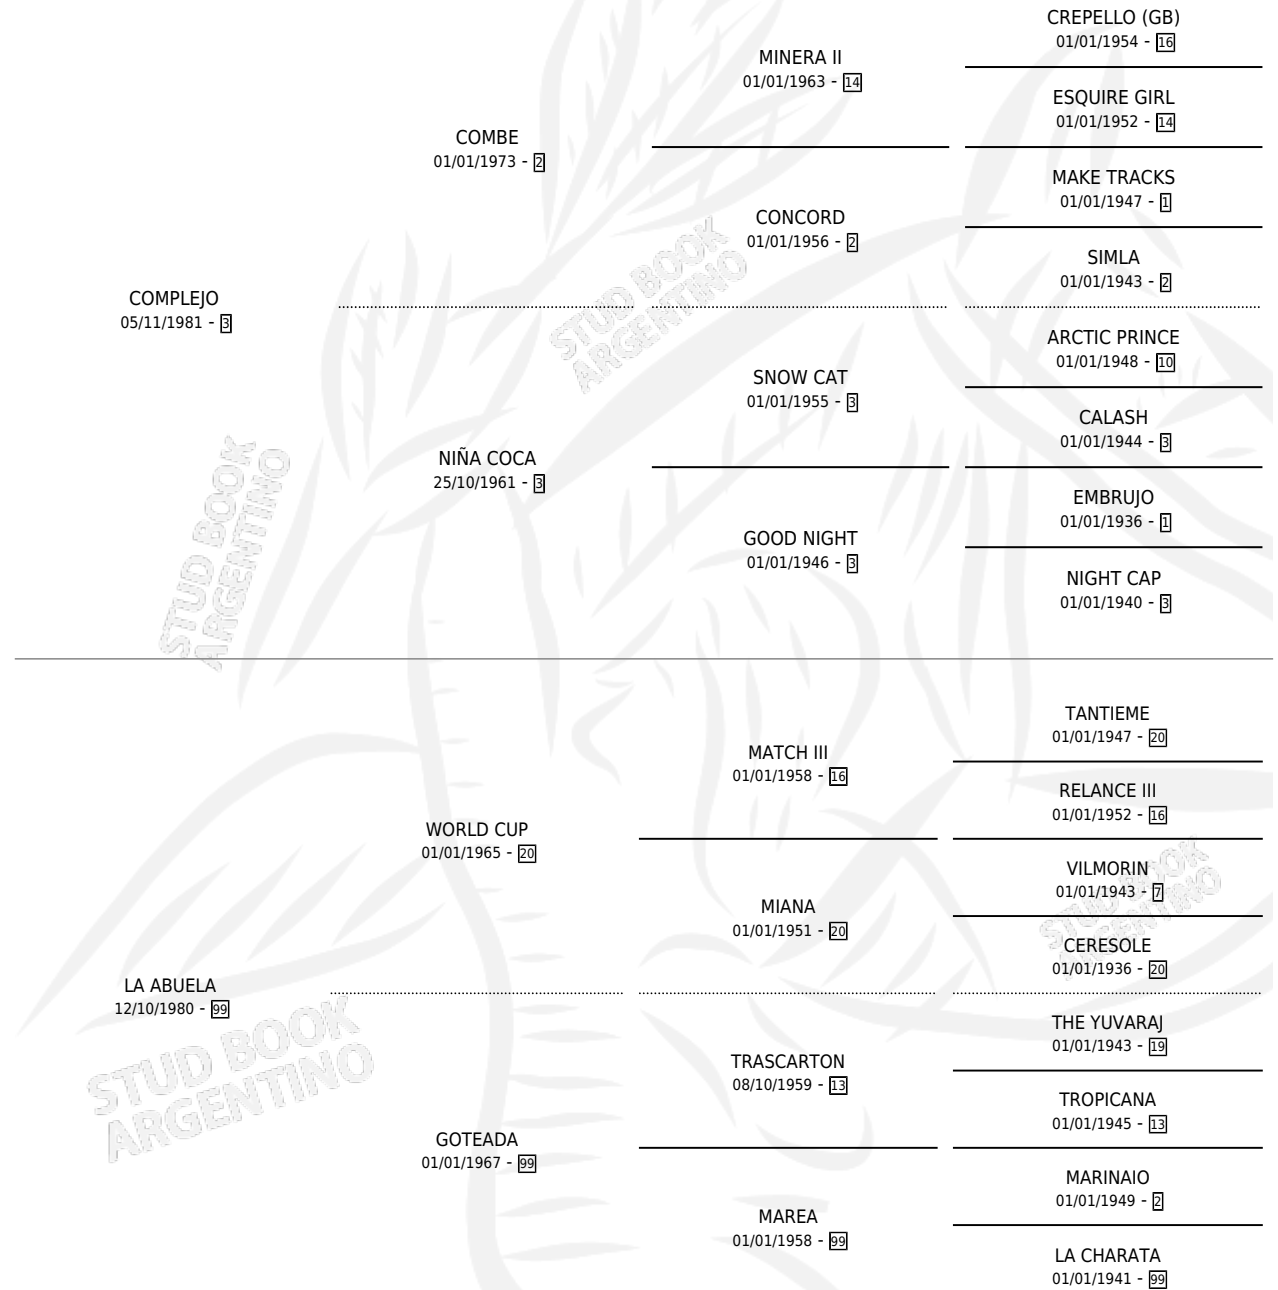

YANEL

por COMPLEJO y LA ABUELA por WORLD CUP

Argentina · Hembra · Alazan · SP · 19/10/1991
Familia 99 · Volumen 34

ESTADO

TIPIFICACIÓN SANGUÍNEA	X
TIPIFICACIÓN POR ADN	X
PASAPORTE	X
IDENTIFICACIÓN POR MICROCHIP	X
REPRODUCTOR	X

Lugar de nacimiento: Mi Complejo

Criador: Mi Complejo

PEDIGREE

YANEL

Datos oficiales del Stud Book Argentino

Documento generado el 02/05/2026

studbook.org.ar