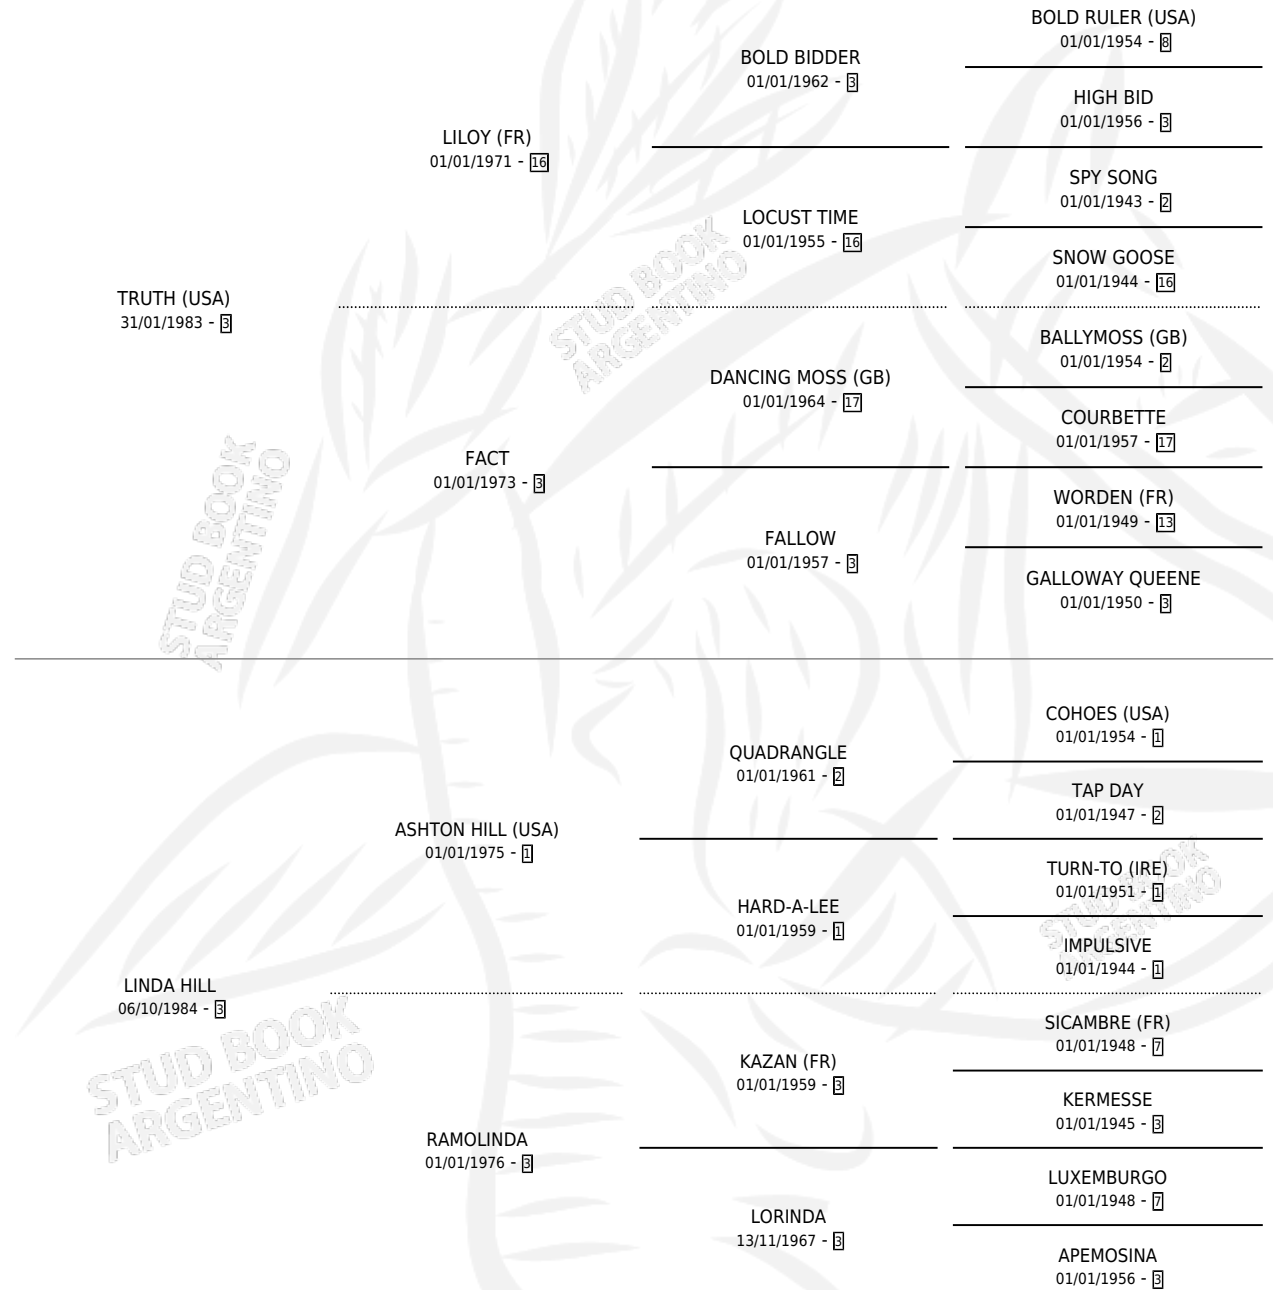

TRUMOZA

por TRUTH (USA) y LINDA HILL por ASHTON HILL (USA)

Argentina · Hembra · Alazan · SP · 04/10/1991
Familia 3-f · Volumen 34

ESTADO

TIPIFICACIÓN SANGUÍNEA	X
TIPIFICACIÓN POR ADN	X
PASAPORTE	X
IDENTIFICACIÓN POR MICROCHIP	X
REPRODUCTOR	X

Lugar de nacimiento: Horizonte

Criador: El Horizonte Sca

PEDIGREE

CAMPAÑA

Solo carreras oficiales de Argentina

POR EDAD

EDAD	CC	1°	2°	3°	4°	5°	NP	CLC	CLG	CLCG1	CLGG1	IMPORTE	GANANCIA / CC
2 AÑOS	3	0	0	0	0	0	3	0	0	0	0	\$0	\$0
3 AÑOS	4	0	0	0	0	0	4	0	0	0	0	\$0	\$0
TOTALES	7	0	0	0	0	0	7	0	0	0	0	\$0	\$0
%		0.0%	0.0%	0.0%	0.0%	0.0%	100%	0.0%	0.0%	0.0%	0.0%		