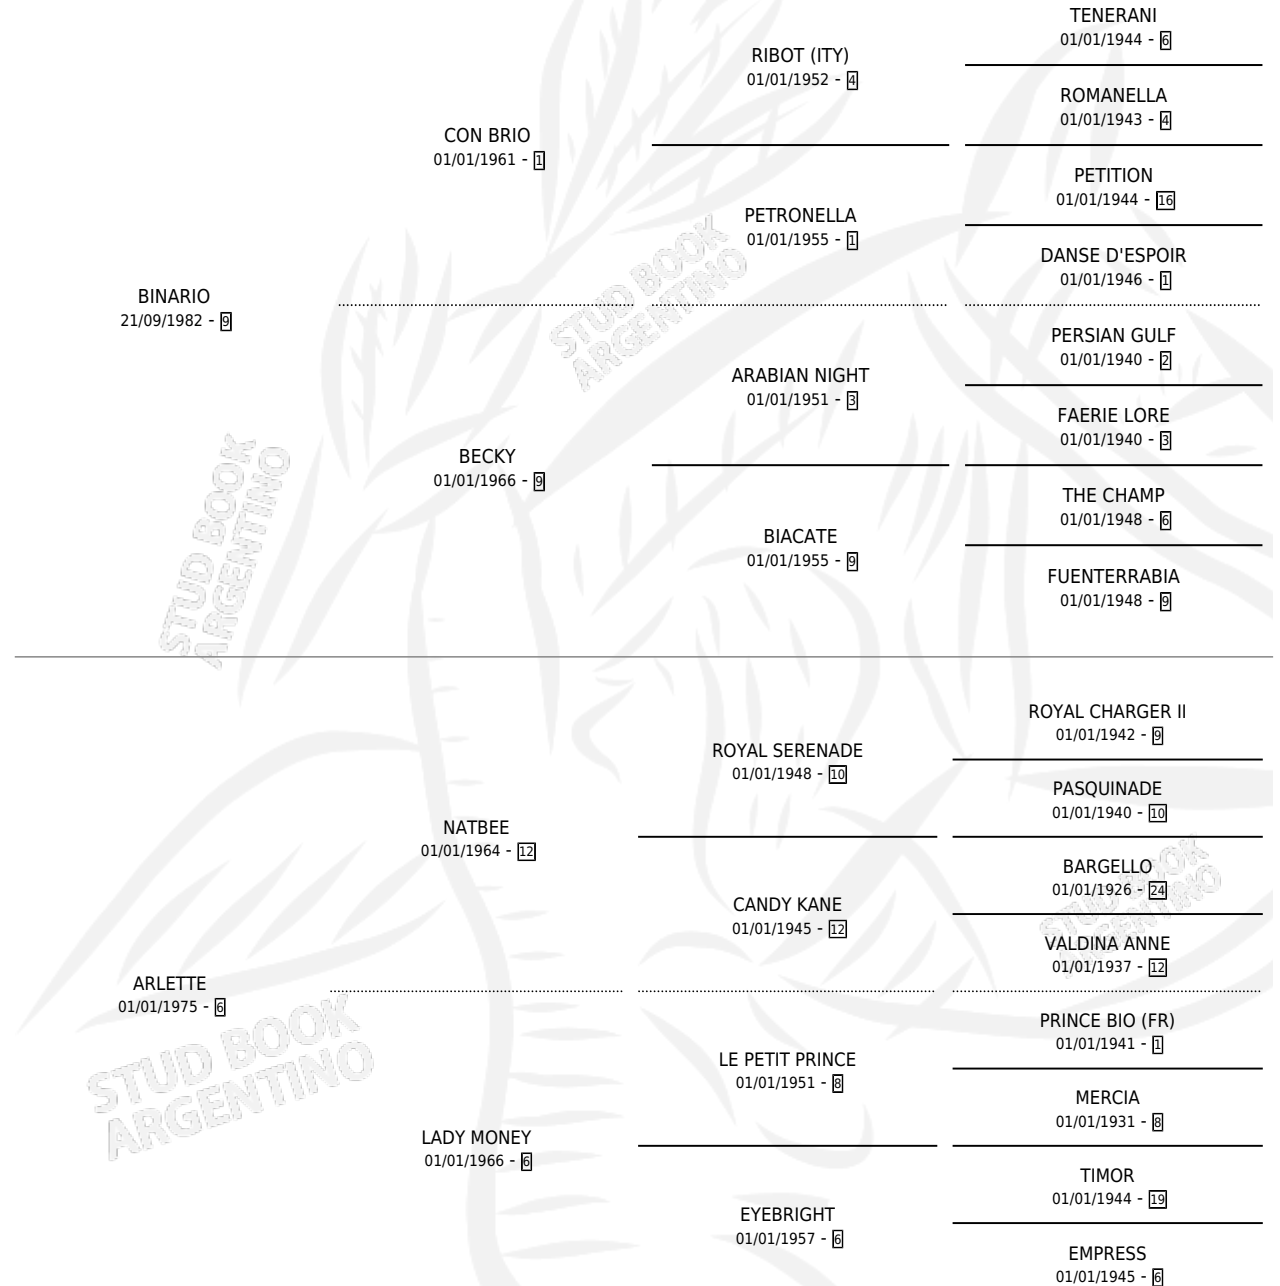

BINYAYO

por BINARIO y ARLETTE por NATBEE

Argentina · Macho · Zaino · SP · 16/10/1991
Familia 6-f · Volumen 34

ESTADO

TIPIFICACIÓN SANGUÍNEA	X
TIPIFICACIÓN POR ADN	X
PASAPORTE	X
IDENTIFICACIÓN POR MICROCHIP	X
REPRODUCTOR	X

Lugar de nacimiento: Horizonte

Criador: El Horizonte Sca

PEDIGREE

BINYAYO

Datos oficiales del Stud Book Argentino

Documento generado el 07/05/2026

studbook.org.ar