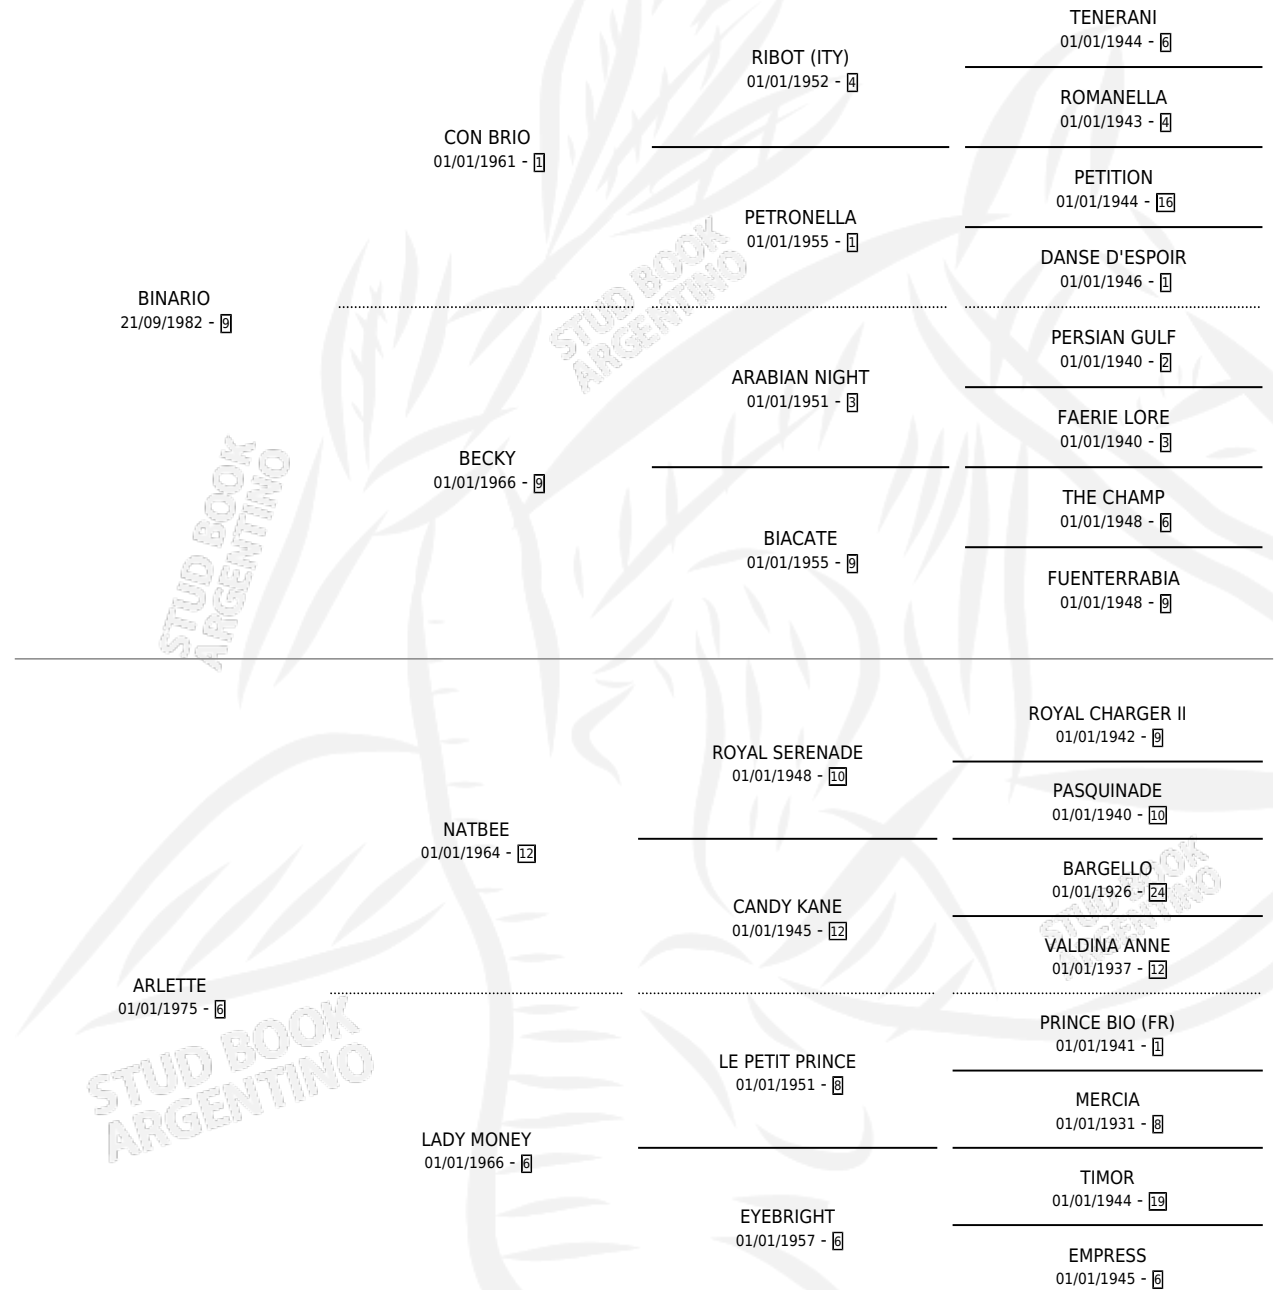

# BINYAYO

por BINARIO y ARLETTE por NATBEE

Argentina · Macho · Zaino · SP · 16/10/1991  
Familia 6-f · Volumen 34

## ESTADO

TIPIFICACIÓN SANGUÍNEA	X
TIPIFICACIÓN POR ADN	X
PASAPORTE	X
IDENTIFICACIÓN POR MICROCHIP	X
REPRODUCTOR	X

**Lugar de nacimiento:** Horizonte

**Criador:** El Horizonte Sca

## PEDIGREE