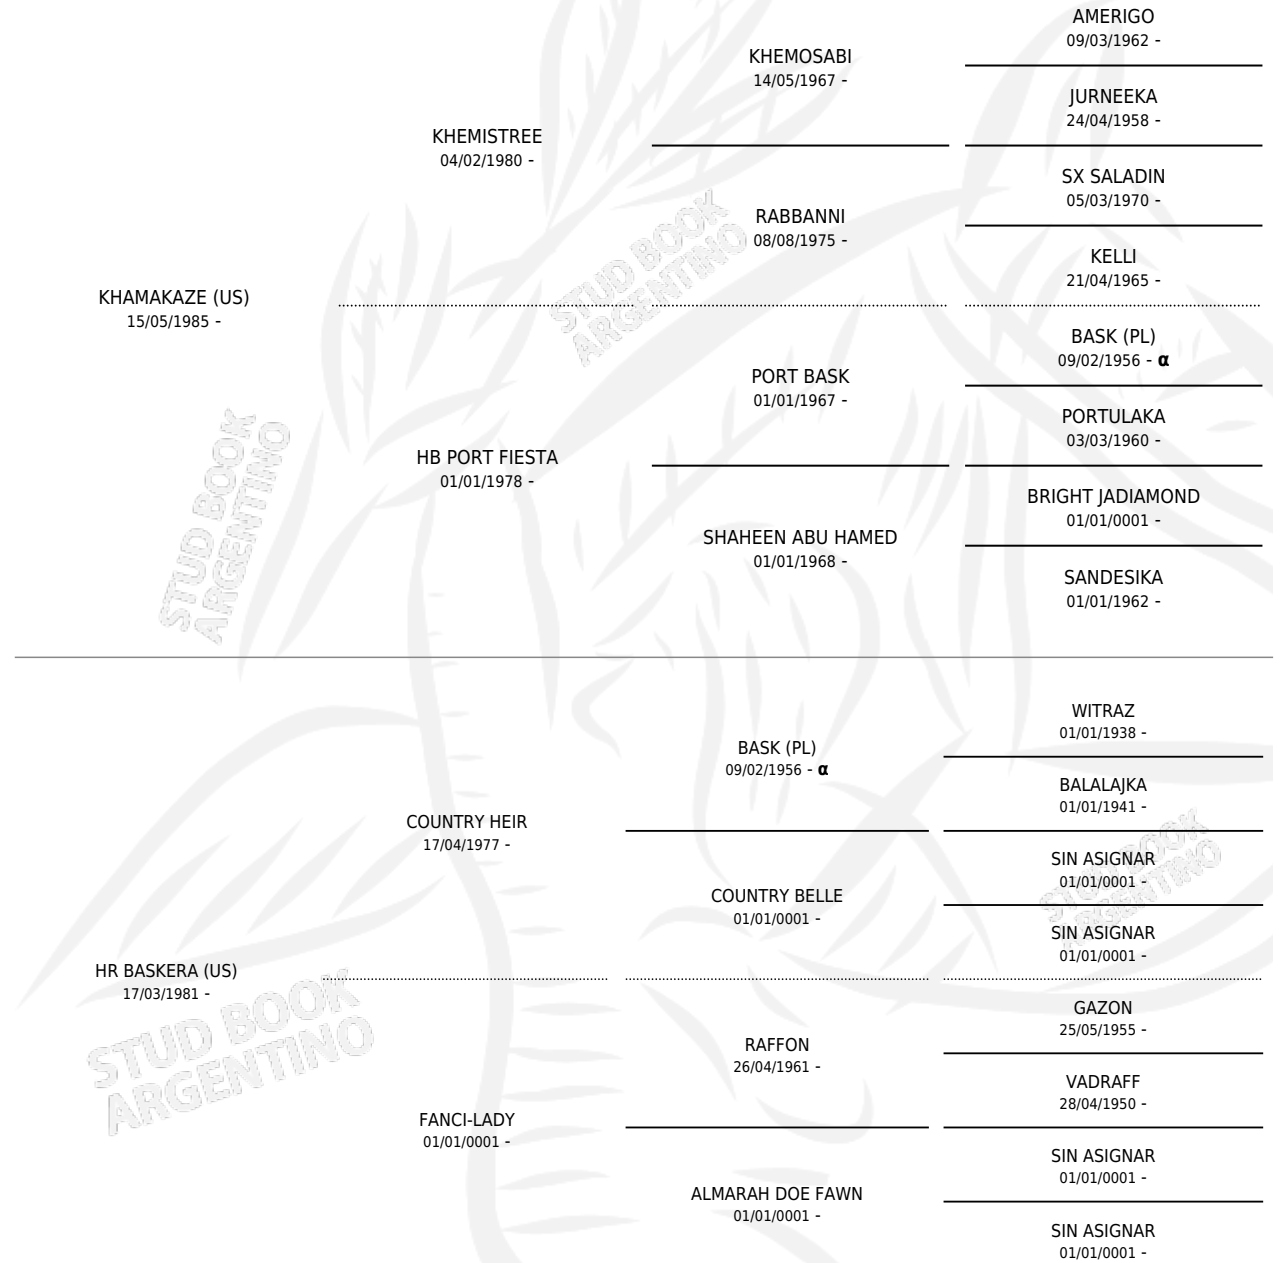

LML KHABASK

por **KHAMAKAZE (US)** y **HR BASKERA (US)** por **COUNTRY HEIR**

Argentina · Macho · Alazan · AP · 28/09/1991
Familia · Volumen 34

ESTADO

TIPIFICACIÓN SANGUÍNEA	X
TIPIFICACIÓN POR ADN	X
PASAPORTE	X
IDENTIFICACIÓN POR MICROCHIP	X
REPRODUCTOR	X

Lugar de nacimiento: La Media Legua

Criador: Sin dato

PEDIGREE

INBREEDING : α

LML KHABASK

Datos oficiales del Stud Book Argentino

Documento generado el 06/05/2026

studbook.org.ar