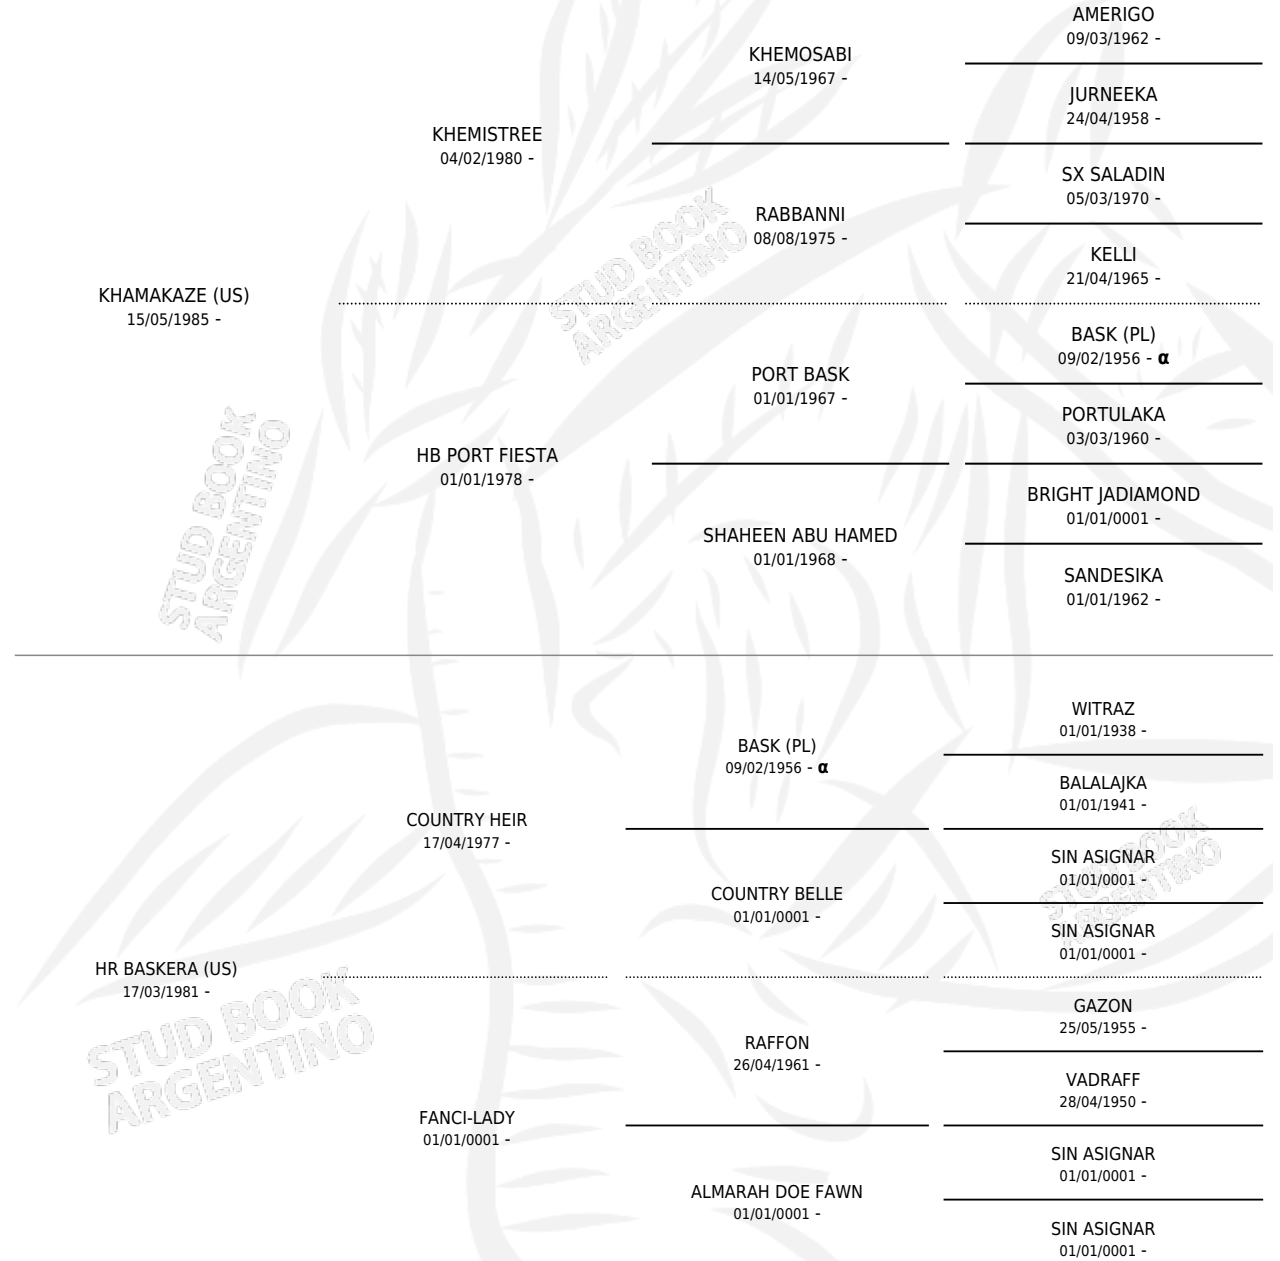

LML KHABASK

por **KHAMAKAZE (US)** y **HR BASKERA (US)** por **COUNTRY HEIR**

Argentina · Macho · Alazan · AP · 28/09/1991
Familia · Volumen 34

ESTADO

| | |
|------------------------------|---|
| TIPIFICACIÓN SANGUÍNEA | X |
| TIPIFICACIÓN POR ADN | X |
| PASAPORTE | X |
| IDENTIFICACIÓN POR MICROCHIP | X |
| REPRODUCTOR | X |

Lugar de nacimiento: La Media Legua
Criador: Sin dato

PEDIGREE

INBREEDING : α

LML KHABASK

Datos oficiales del Stud Book Argentino

Documento generado el 16/05/2025

studbook.org.ar