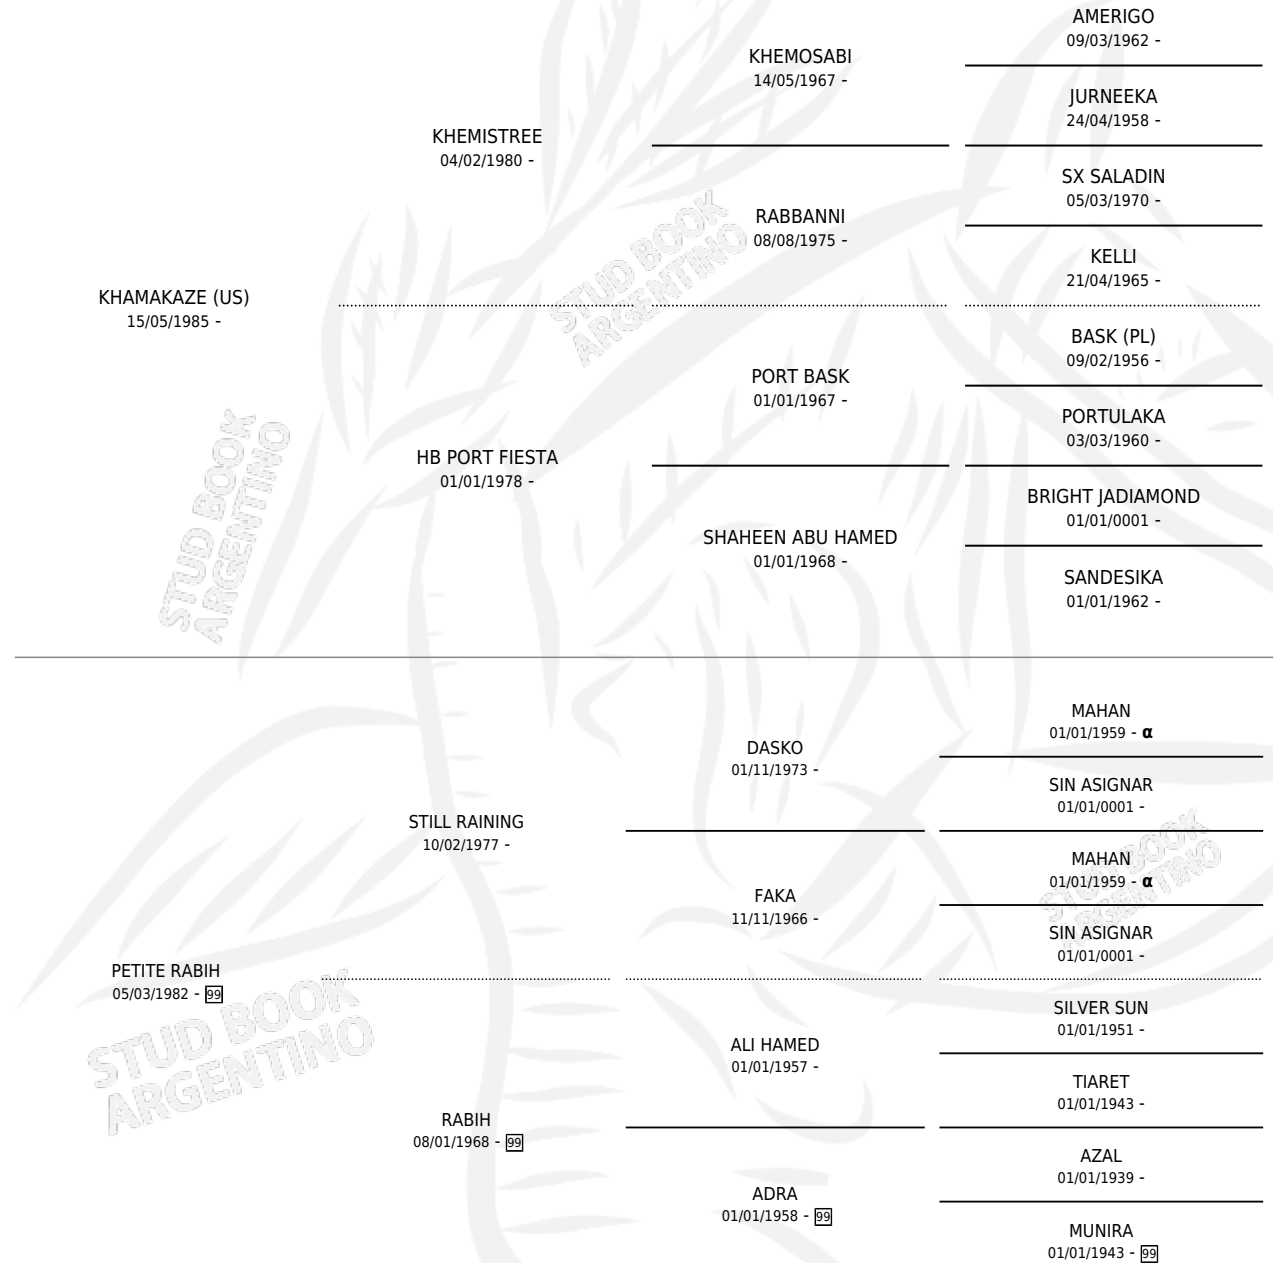

## ESTADO

TIPIFICACIÓN SANGUÍNEA	X
TIPIFICACIÓN POR ADN	X
PASAPORTE	X
IDENTIFICACIÓN POR MICROCHIP	X
REPRODUCTOR	X

**Lugar de nacimiento:** La Media Legua

**Criador:** Sin dato

## PEDIGREE

INBREEDING :  $\alpha$