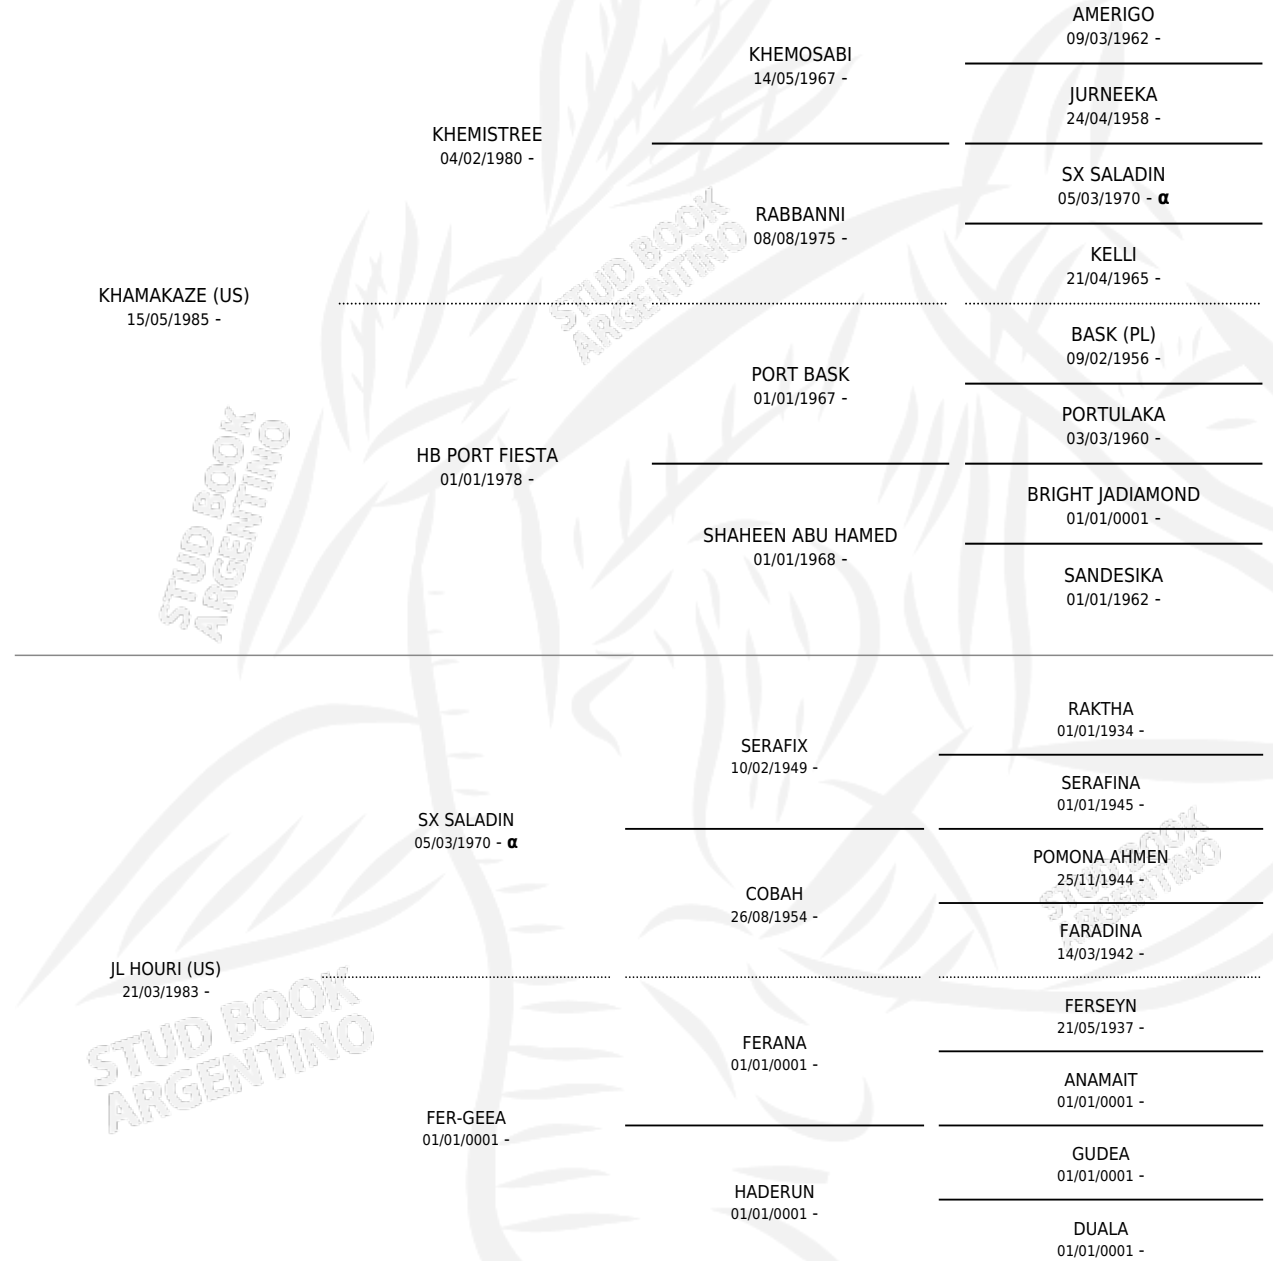

LML KHOURI

por **KHAMAKAZE (US)** y **JL HOURI (US)** por **SX SALADIN**

Argentina · Hembra · Alazan · AP · 23/10/1991
Familia · Volumen 34

ESTADO

TIPIFICACIÓN SANGUÍNEA	X
TIPIFICACIÓN POR ADN	X
PASAPORTE	X
IDENTIFICACIÓN POR MICROCHIP	X
REPRODUCTOR	✓

Lugar de nacimiento: La Media Legua

Criador: Sin dato

PEDIGREE

INBREEDING : α

S

mientos **0** / Efectividad **0.00%**

PADRILLO

PRODUCTO