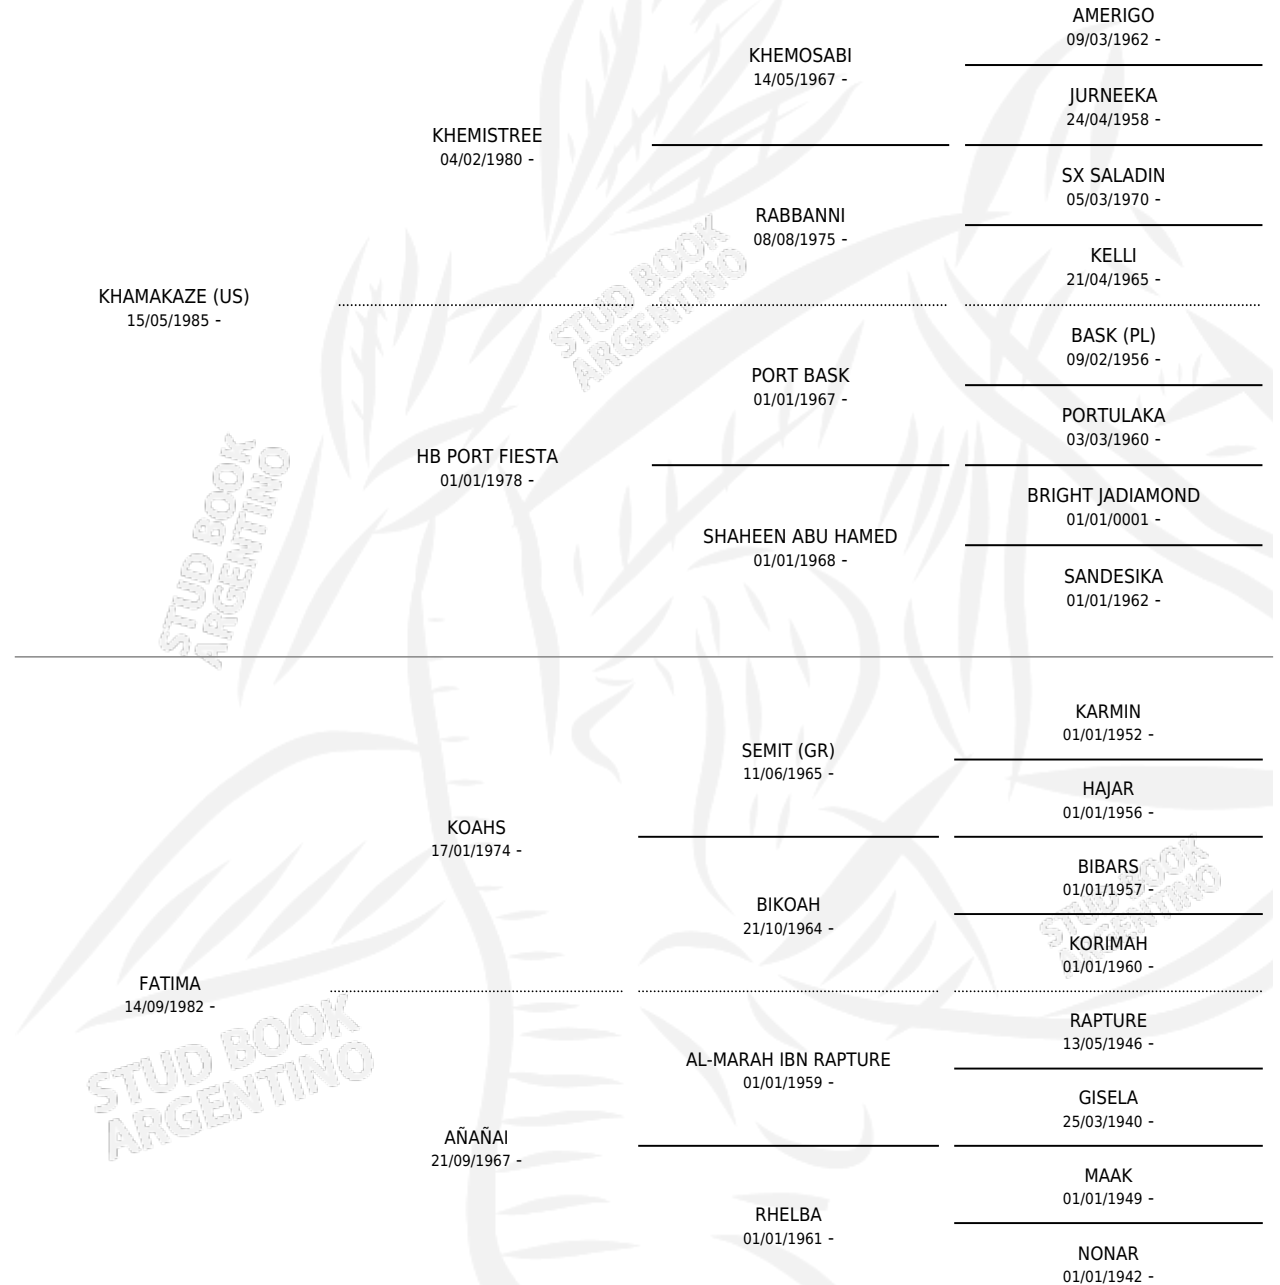

LML PUÑAL

por **KHAMAKAZE (US)** y **FATIMA** por **KOAHS**

Argentina · Macho · Alazan Tostado · AP · 11/10/1991
Familia · Volumen 34

ESTADO

TIPIFICACIÓN SANGUÍNEA	X
TIPIFICACIÓN POR ADN	X
PASAPORTE	X
IDENTIFICACIÓN POR MICROCHIP	X
REPRODUCTOR	X

Lugar de nacimiento: La Media Legua

Criador: Sin dato

PEDIGREE

LML PUÑAL

Datos oficiales del Stud Book Argentino

Documento generado el 07/05/2026

studbook.org.ar