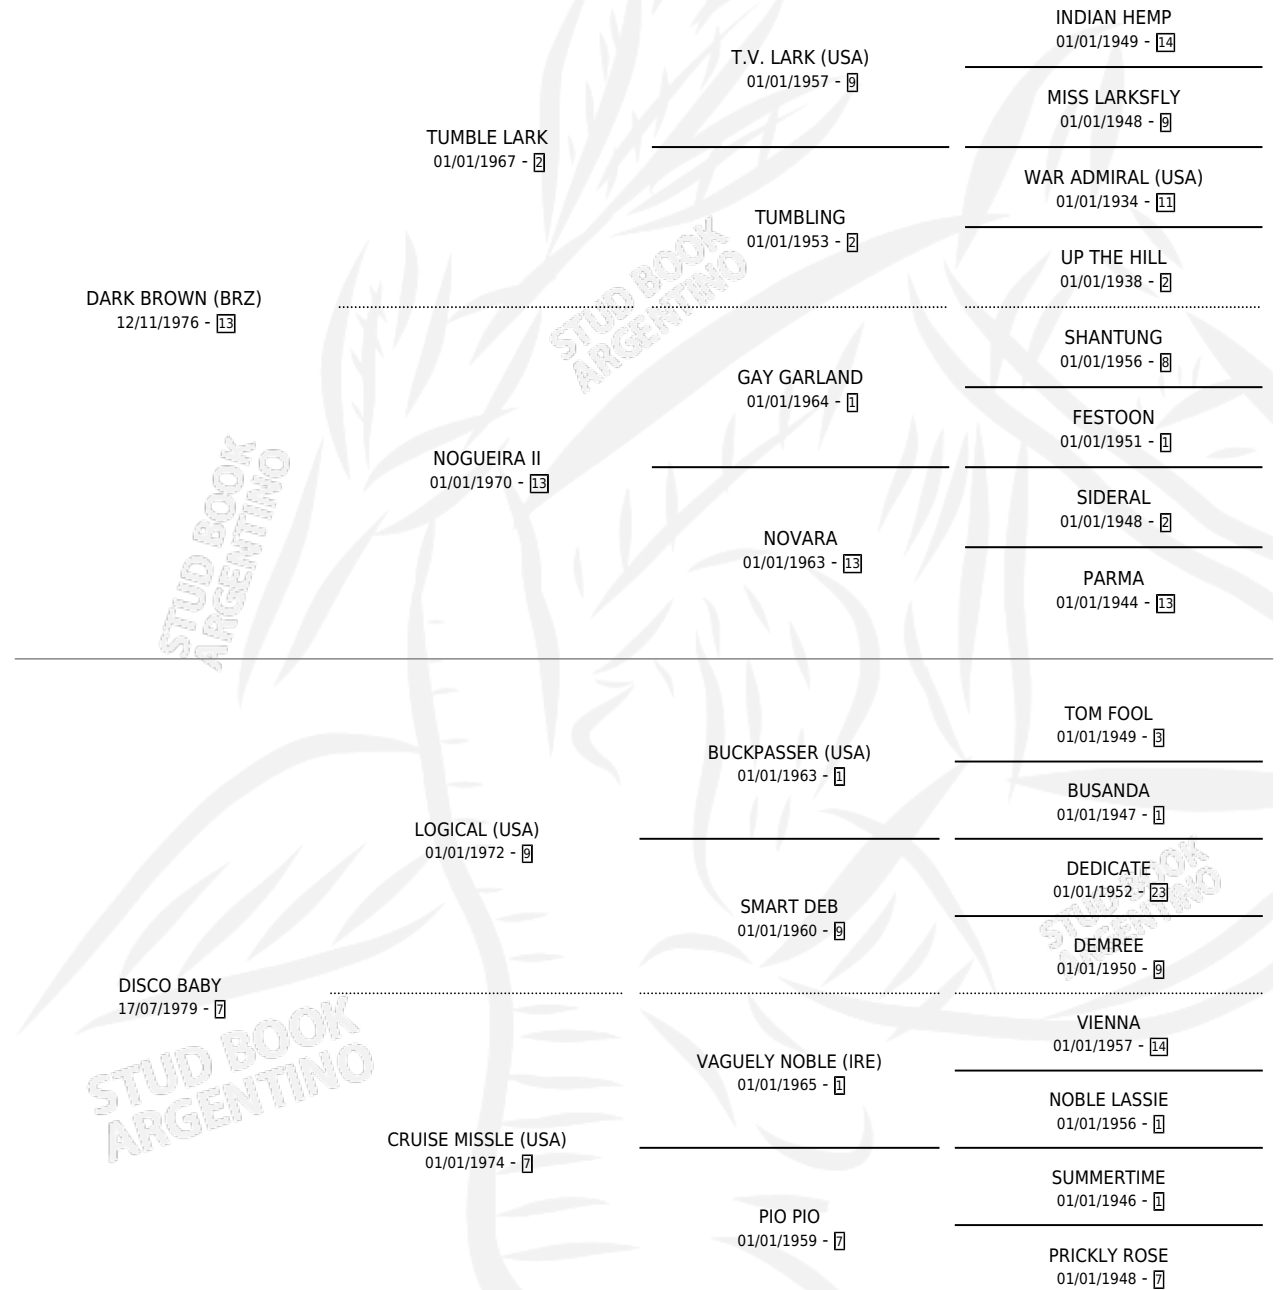

# REGALE BABY

por **DARK BROWN (BRZ)** y **DISCO BABY** por **LOGICAL (USA)**

Argentina · Hembra · Zaino Doradillo · SP · 27/10/1991  
Familia 7-b · Volumen 34

## ESTADO

TIPIFICACIÓN SANGUÍNEA	✓
TIPIFICACIÓN POR ADN	✓
PASAPORTE	X
IDENTIFICACIÓN POR MICROCHIP	X
REPRODUCTOR	✓

**Lugar de nacimiento:** Rosa Do Sul

**Criador:** Sin dato

~

## PEDIGREE

S

cimientos 7 / Efectividad 50.00%

PADRILLO	PRODUCTO	CRIADOR	1ER SERVICIO	ÚLTIMO SERVICIO
DON VERON	Ø		13/10/2007	15/10/2007
<b>REGALE BABY</b>	Ø		08/12/2006	10/12/2006
<b>Datos oficiales del Stud Book Argentino</b> NOT FOR SALE Documento generado el 15/05/2026	BABY ON SALE (H A, 28/11/2006)	JAMES LORENA	03/12/2005	24/12/2005
SHY TOM (USA) studbook.org.ar	SHY BABY (M A, 03/11/2005)	JAMES LORENA	12/11/2004	12/11/2004
DON VERON	TARANTINA (H TZ, 14/10/2004)	JAMES LORENA	28/10/2003	29/10/2003
DON VERON	Ø		11/11/2002	30/11/2002
LOGICAL TOSS	Ø		02/11/2001	04/11/2001
LOGICAL TOSS	BUCKING TOSS (M ZC, 27/09/2001)	JAMES LORENA	26/09/2000	28/09/2000
LOGICAL TOSS	Ø		04/12/1999	06/12/1999
LOGICAL TOSS	TOSS THREE BUCKS (M Z, 25/11/1999)	JAMES LORENA	14/12/1998	16/12/1998
PURPLE MOUNTAIN (USA)	PURPLE MYRTLE (H Z, 06/12/1998)	JAMES LORENA	17/12/1997	17/12/1997
LOGICAL TOSS	Ø		21/11/1996	23/11/1996
LOGICAL TOSS	Ø		20/10/1995	26/10/1995
PURPLE MOUNTAIN (USA)	PURPLE DAWN (H Z, 26/07/1995)	JAMES LORENA	08/08/1994	08/08/1994