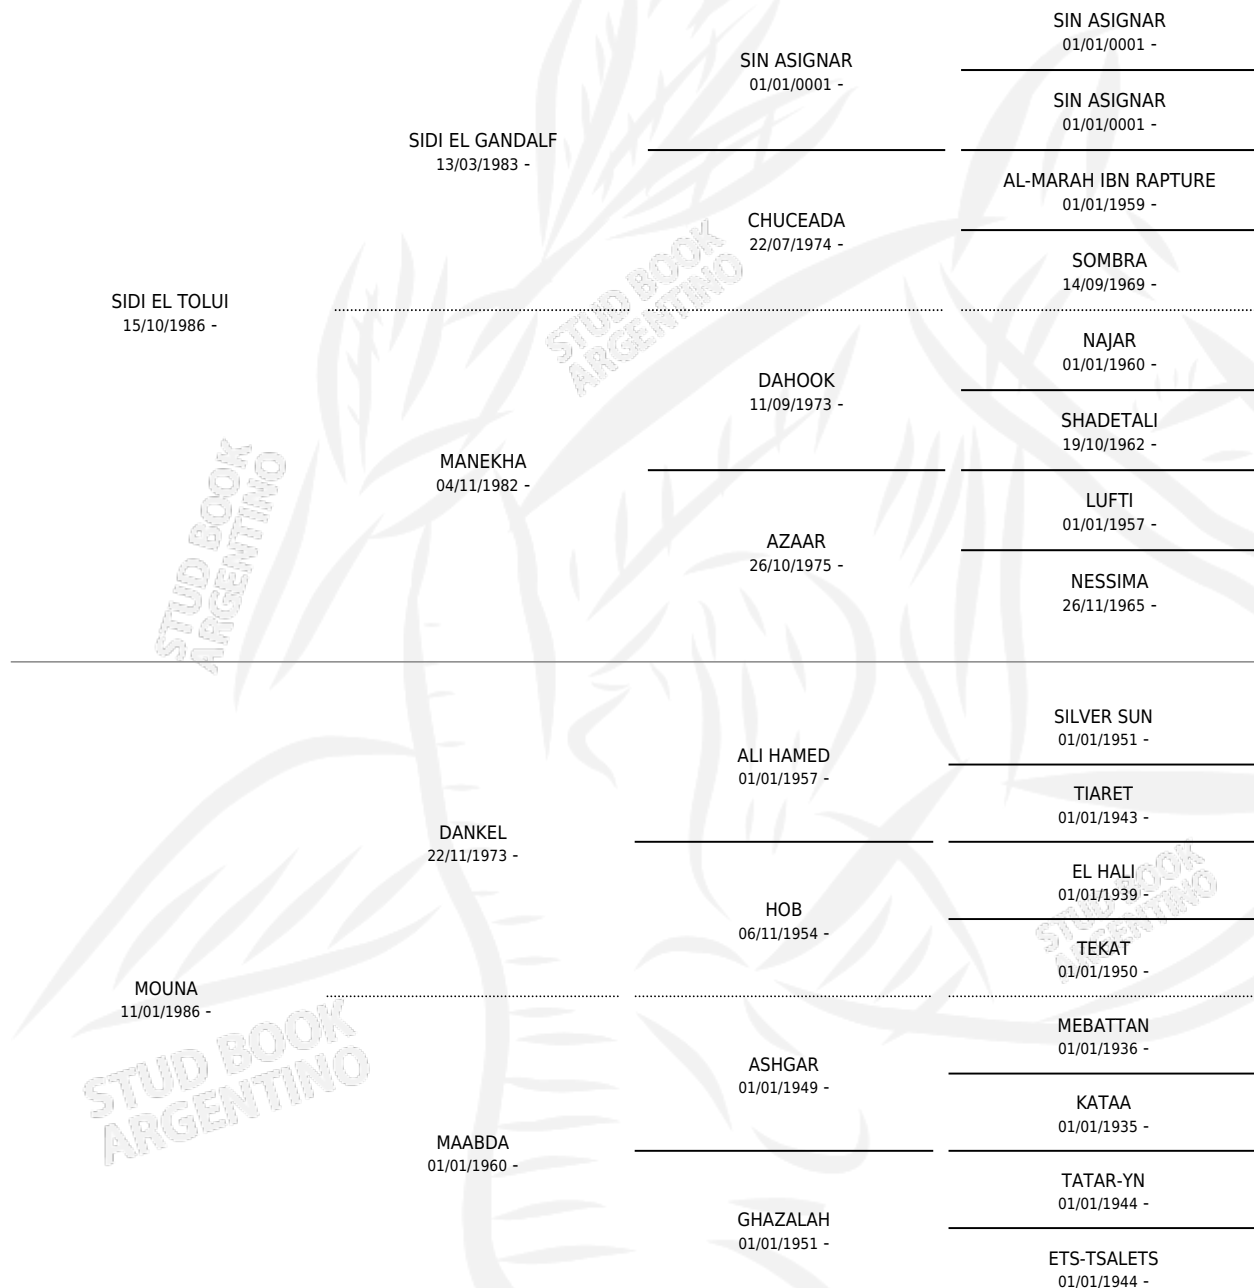

VA MOUJEF

por SIDI EL TOLUI y MOUNA por DANKEL

Argentina · Macho · Alazan · AP · 23/10/1991
Familia · Volumen 34

ESTADO

TIPIFICACIÓN SANGUÍNEA	X
TIPIFICACIÓN POR ADN	X
PASAPORTE	X
IDENTIFICACIÓN POR MICROCHIP	X
REPRODUCTOR	X

Lugar de nacimiento: La Defensa

Criador: Sin dato

PEDIGREE

VA MOUJEF

Datos oficiales del Stud Book Argentino

Documento generado el 02/05/2026

studbook.org.ar