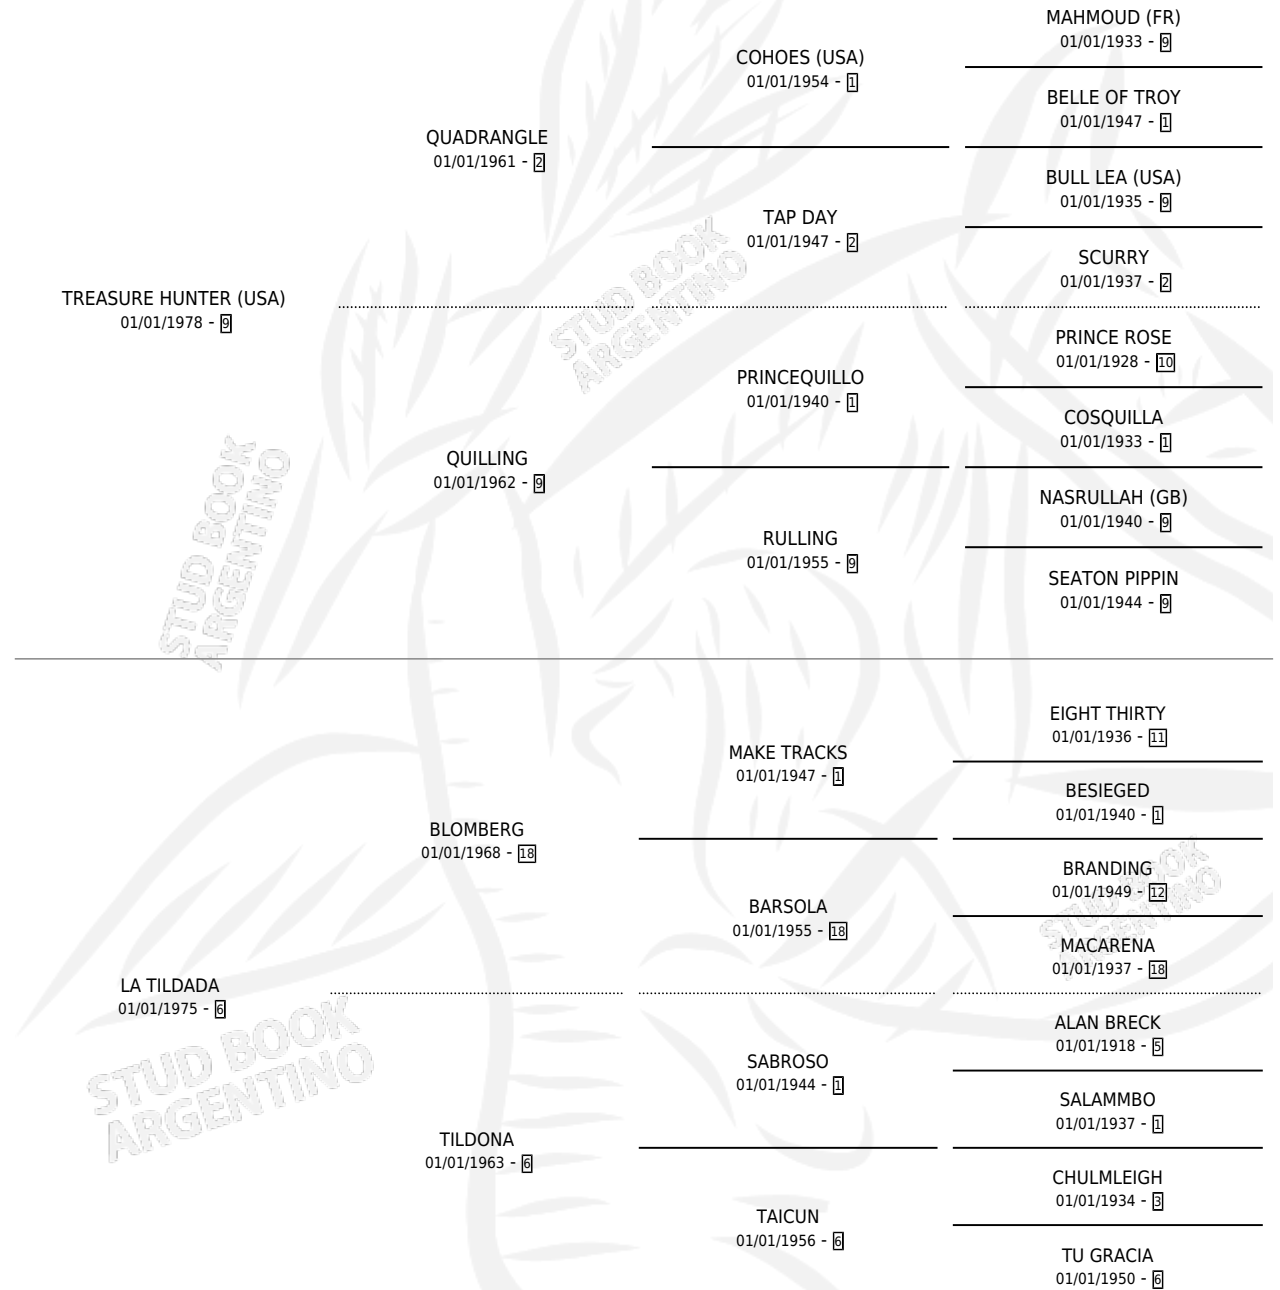

TILDADO

por **TREASURE HUNTER (USA)** y **LA TILDADA** por **BLOMBERG**

Argentina · Macho · Zaino · SP · 28/09/1991
Familia 6-e · Volumen 34

ESTADO

TIPIFICACIÓN SANGUÍNEA	X
TIPIFICACIÓN POR ADN	X
PASAPORTE	X
IDENTIFICACIÓN POR MICROCHIP	X
REPRODUCTOR	X

Lugar de nacimiento: La Inesita
Criador: Pesciallo Hector Israel

PEDIGREE

CAMPAÑA

Solo carreras oficiales de Argentina

POR EDAD

EDAD	CC	1°	2°	3°	4°	5°	NP	CLC	CLG	CLCG1	CLGG1	IMPORTE	GANANCIA / CC
5 AÑOS	1	0	0	0	0	0	1	0	0	0	0	\$0	\$0
TOTALES	1	0	0	0	0	0	1	0	0	0	0	\$0	\$0
%		0.0%	0.0%	0.0%	0.0%	0.0%	100%	0.0%	0.0%	0.0%	0.0%		