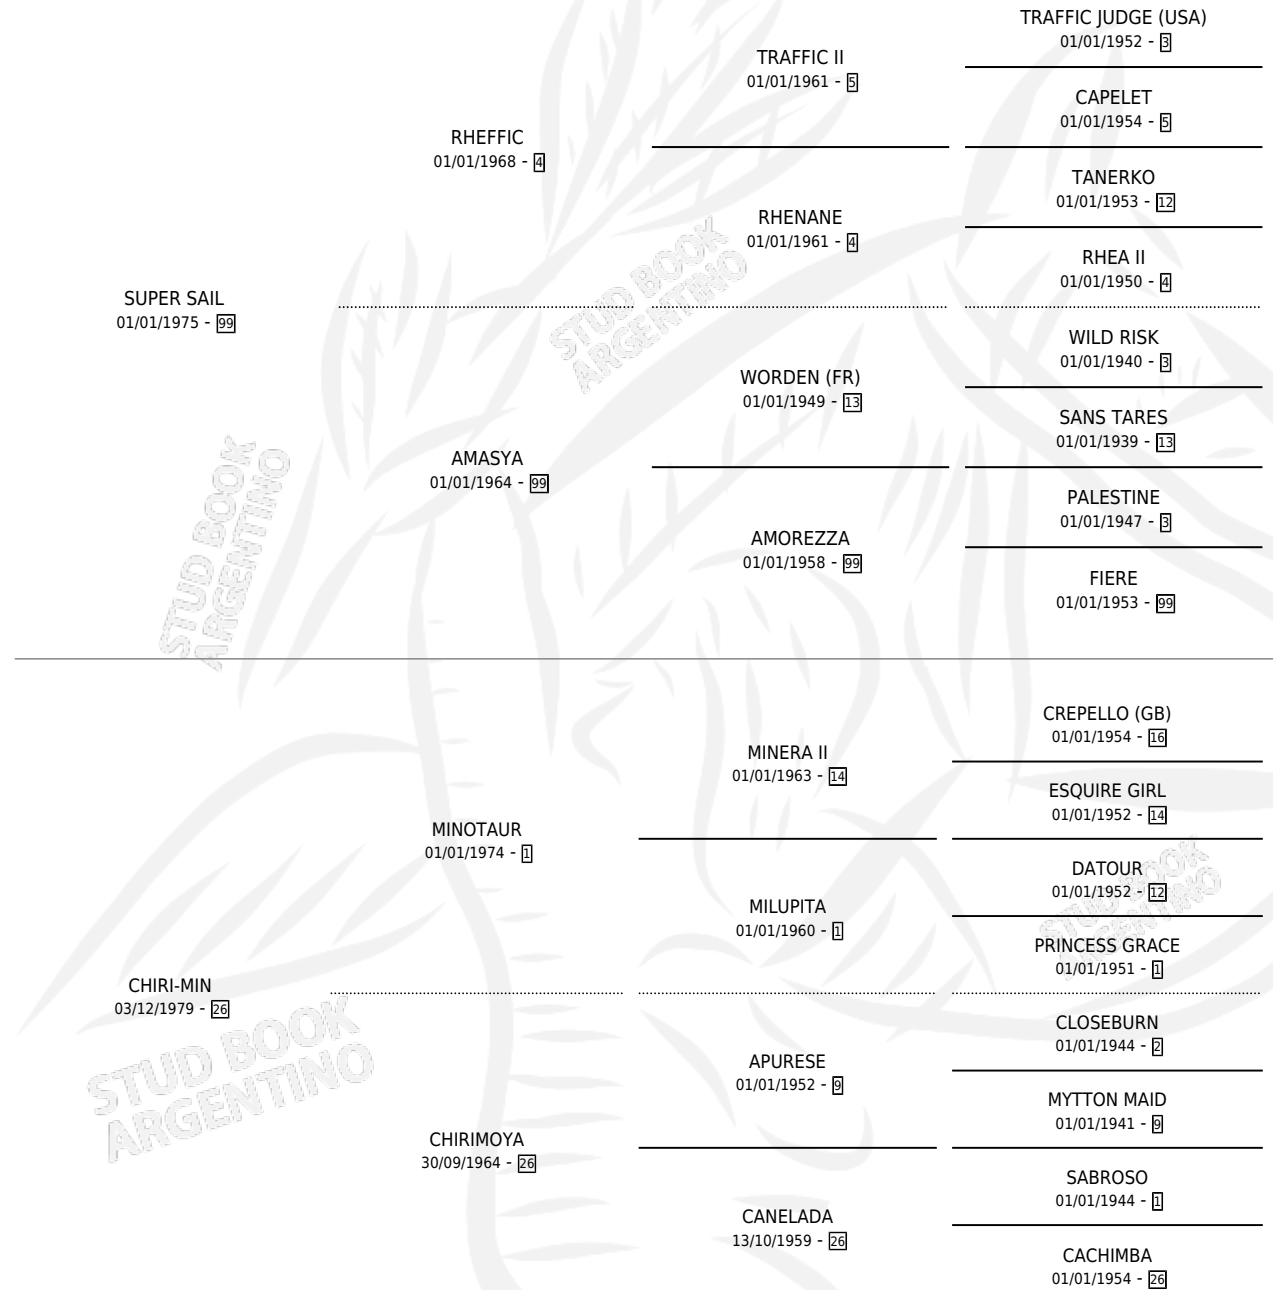

# BIEN CALZADA

por SUPER SAIL y CHIRI-MIN por MINOTAUR

Argentina · Hembra · Zaino · SP · 26/10/1991  
Familia 26 · Volumen 34

## ESTADO

TIPIFICACIÓN SANGUÍNEA	X
TIPIFICACIÓN POR ADN	X
PASAPORTE	X
IDENTIFICACIÓN POR MICROCHIP	X
REPRODUCTOR	X

**Lugar de nacimiento:** Alegma

**Criador:** Sin dato

## PEDIGREE