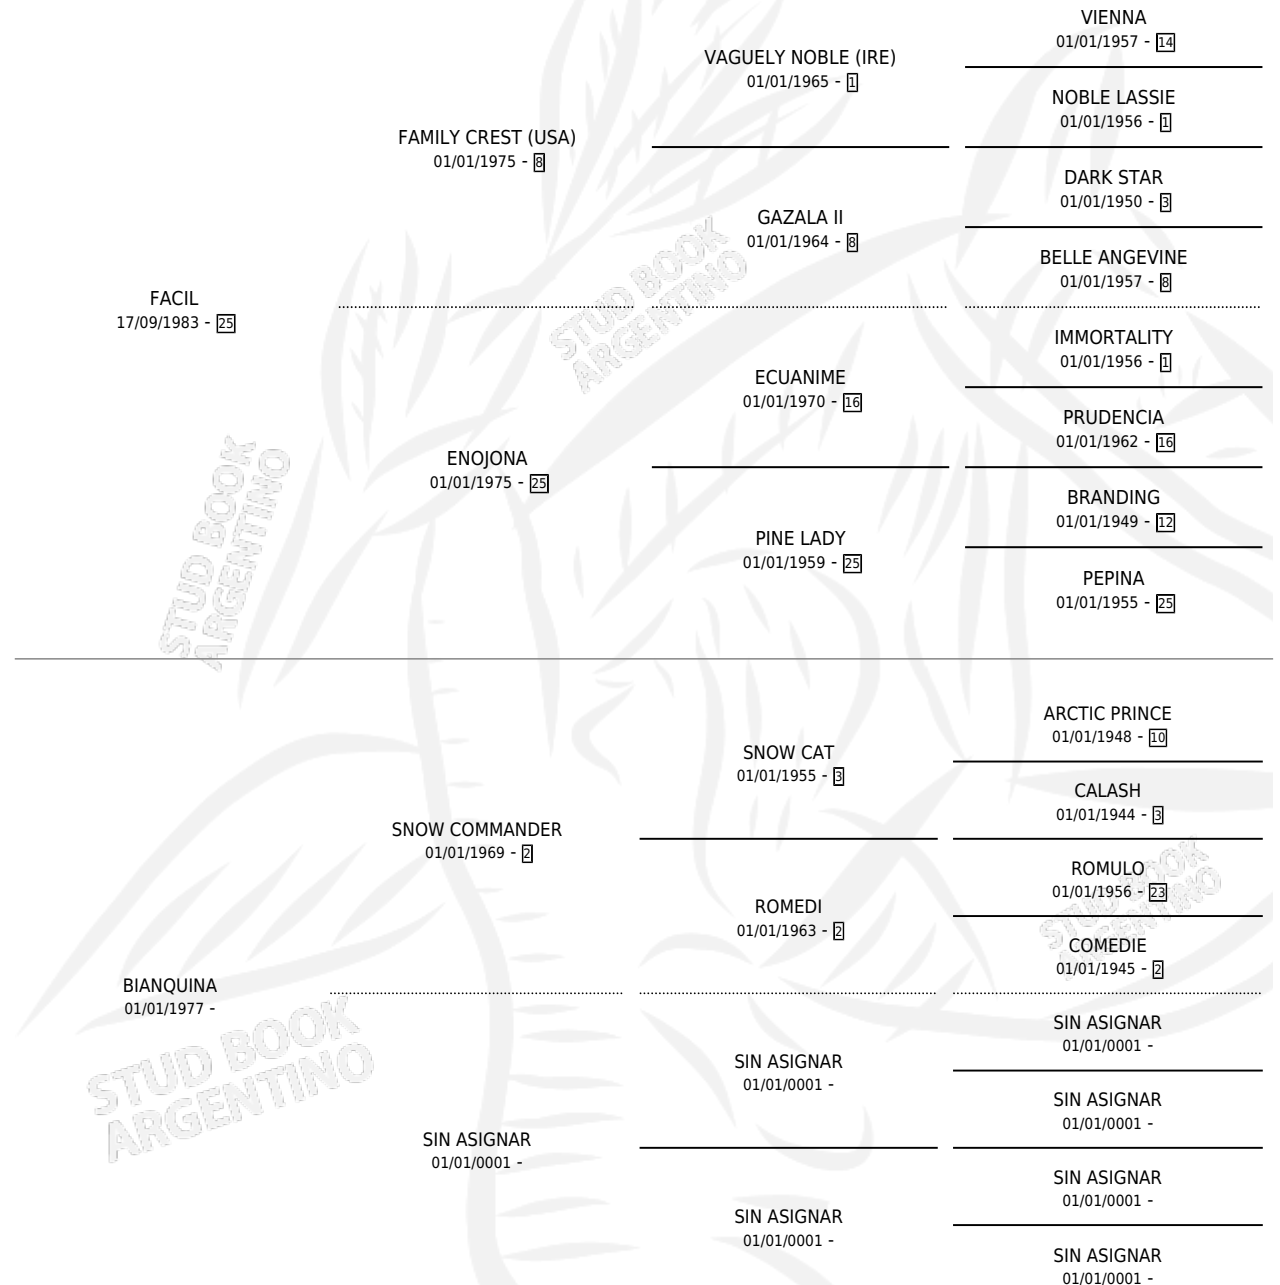

LAURITA FA

por FACIL y BIANQUINA por SNOW COMMANDER

Argentina · Hembra · Zaino · SP · 29/09/1991
Familia · Volumen 34

ESTADO

TIPIFICACIÓN SANGUÍNEA	X
TIPIFICACIÓN POR ADN	X
PASAPORTE	X
IDENTIFICACIÓN POR MICROCHIP	X
REPRODUCTOR	X

Lugar de nacimiento: La Dominga

Criador: Sin dato

PEDIGREE

LAURITA FA

Datos oficiales del Stud Book Argentino

Documento generado el 12/05/2026

studbook.org.ar