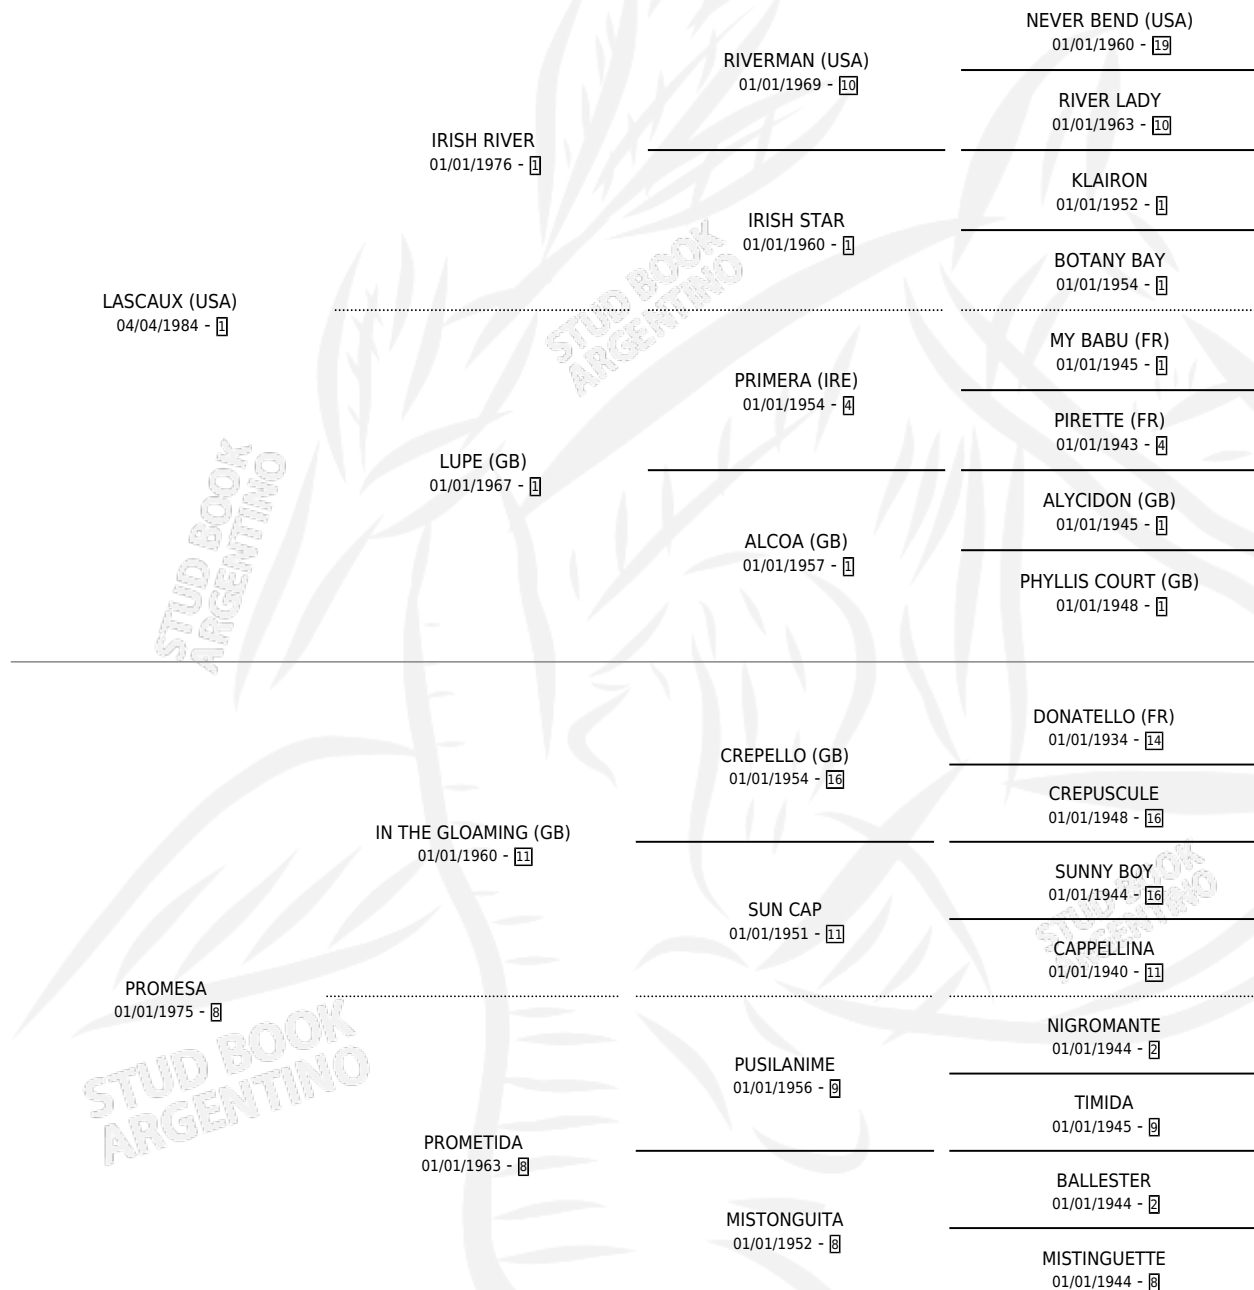

PROUSTILLE

por **LASCAUX (USA)** y **PROMESA** por **IN THE GLOAMING (GB)**

Argentina · Hembra · Zaino · SP · 29/10/1991
Familia 8-j · Volumen 34

ESTADO

TIPIFICACIÓN SANGUÍNEA	X
TIPIFICACIÓN POR ADN	X
PASAPORTE	X
IDENTIFICACIÓN POR MICROCHIP	X
REPRODUCTOR	X

Lugar de nacimiento: Walter Scott
Criador: Walter Scott

PEDIGREE