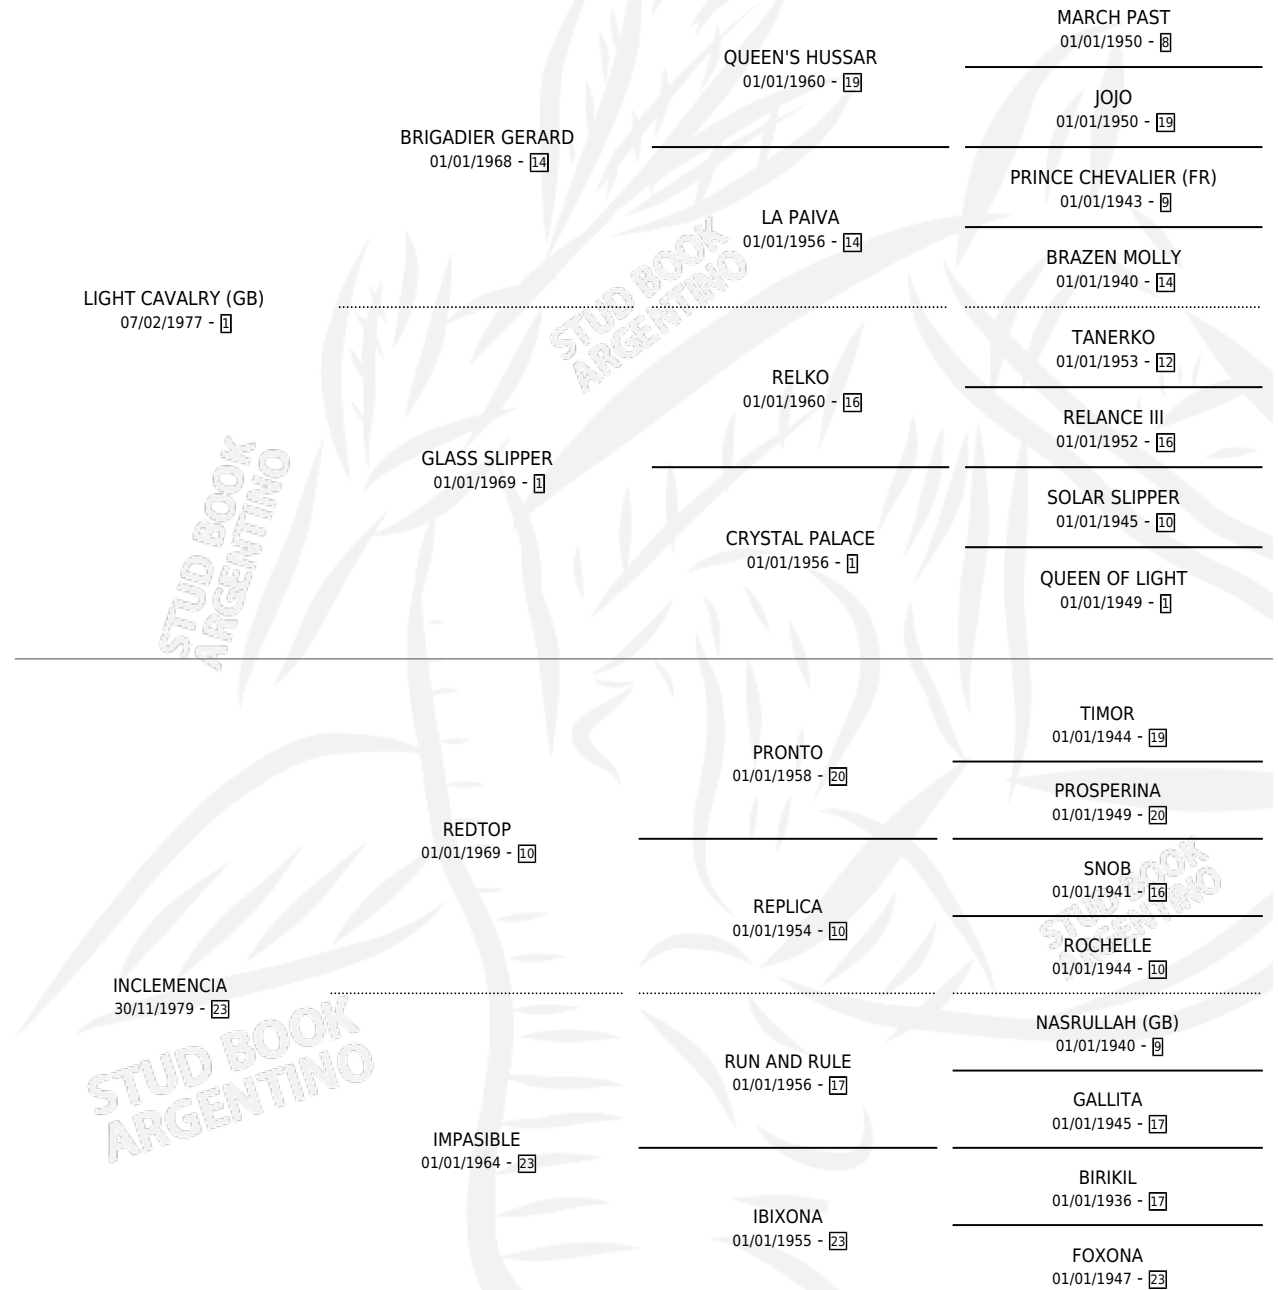

SADICO LIGHT

por LIGHT CAVALRY (GB) y INCLEMENCIA por REDTOP

Argentina · Macho · Zaino Colorado · SP · 22/10/1991
Familia 23-a · Volumen 34

ESTADO

TIPIFICACIÓN SANGUÍNEA	X
TIPIFICACIÓN POR ADN	X
PASAPORTE	X
IDENTIFICACIÓN POR MICROCHIP	X
REPRODUCTOR	X

Lugar de nacimiento: Tattersall

Criador: Tattersall

PEDIGREE

CAMPAÑA

Solo carreras oficiales de Argentina

POR EDAD

EDAD	CC	1°	2°	3°	4°	5°	NP	CLC	CLG	CLCG1	CLGG1	IMPORTE	GANANCIA / CC
3 AÑOS	7	0	0	0	0	0	7	0	0	0	0	\$0	\$0
4 AÑOS	2	0	0	0	0	0	2	0	0	0	0	\$0	\$0
5 AÑOS	3	0	1	0	0	0	2	0	0	0	0	\$800	\$267
TOTALES	12	0	1	0	0	0	11	0	0	0	0	\$800	\$67
%		0.0%	8.3%	0.0%	0.0%	0.0%	91.7%	0.0%	0.0%	0.0%	0.0%		